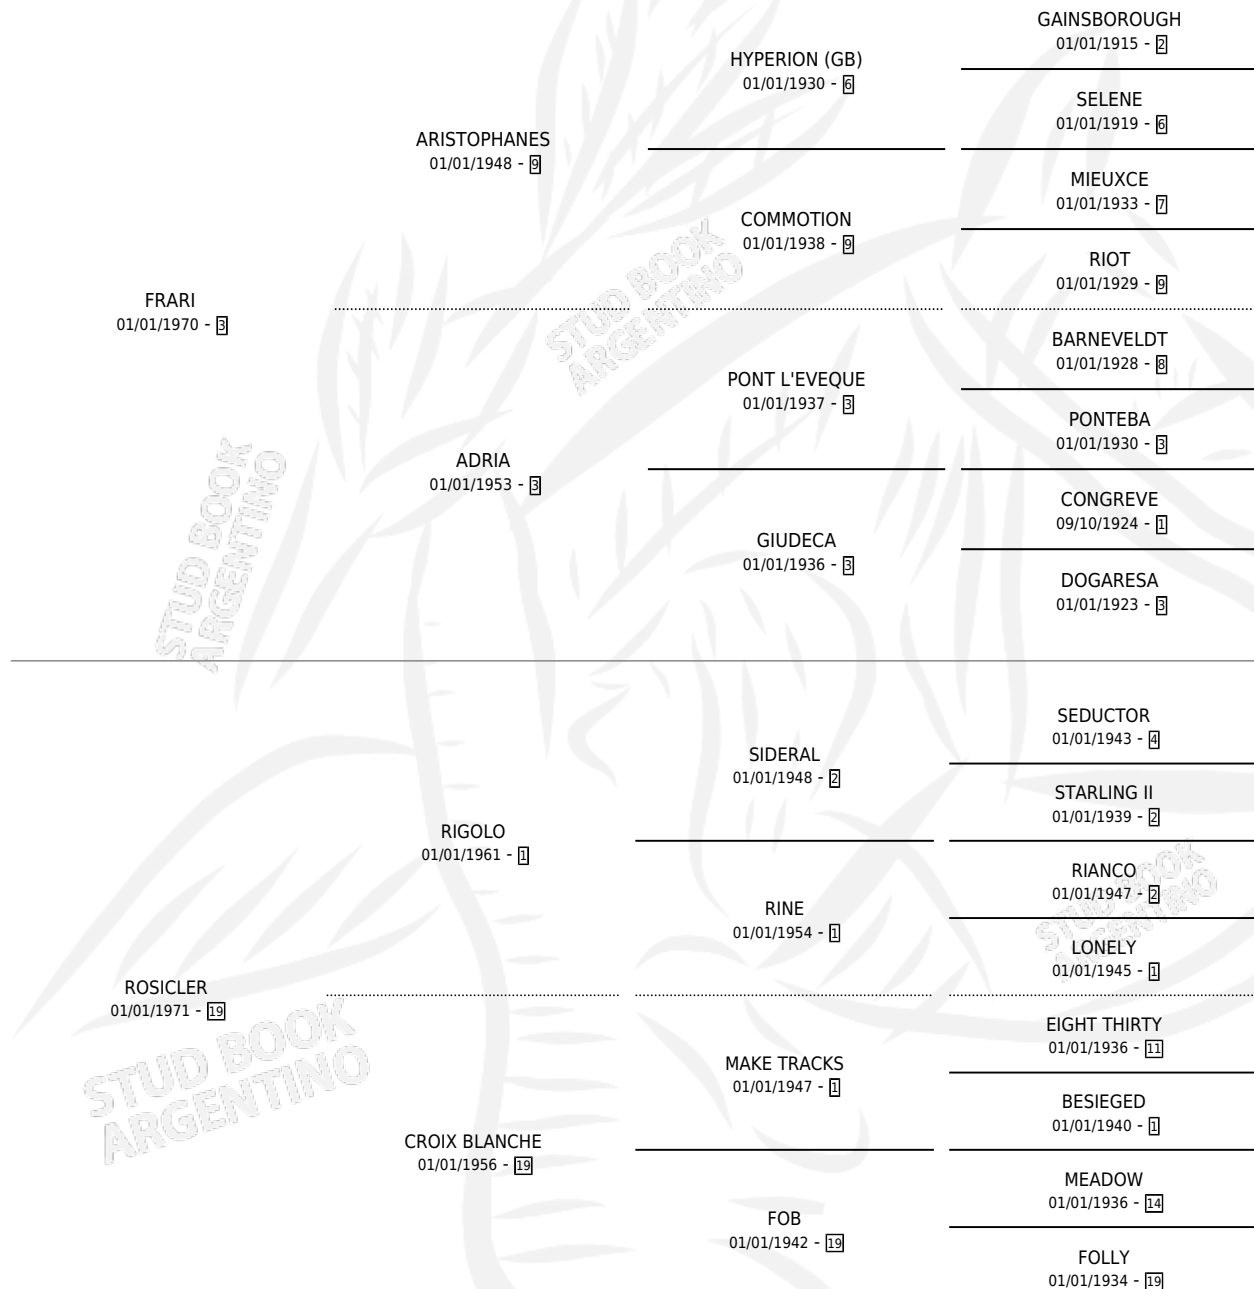

FRAU ROSITA

por FRARI y ROSICLER por RIGOLO

Argentina · Hembra · Alazan · SP · 31/08/1978
Familia 19 · Volumen 30

ESTADO

TIPIFICACIÓN SANGUÍNEA	✓
TIPIFICACIÓN POR ADN	X
PASAPORTE	X
IDENTIFICACIÓN POR MICROCHIP	X
REPRODUCTOR	✓

Lugar de nacimiento: Campo particular

Criador: Sin dato

~

HIJOS

	MACHOS	HEMBRAS
8 NACIERON	3	5
8 CORRIERON	3	5
5 GANARON	3	2
0 GANADORES CL	0 GANADORES GR	0 GANADORES G1

PEDIGREE

CAMPAÑA

Solo carreras oficiales de Argentina