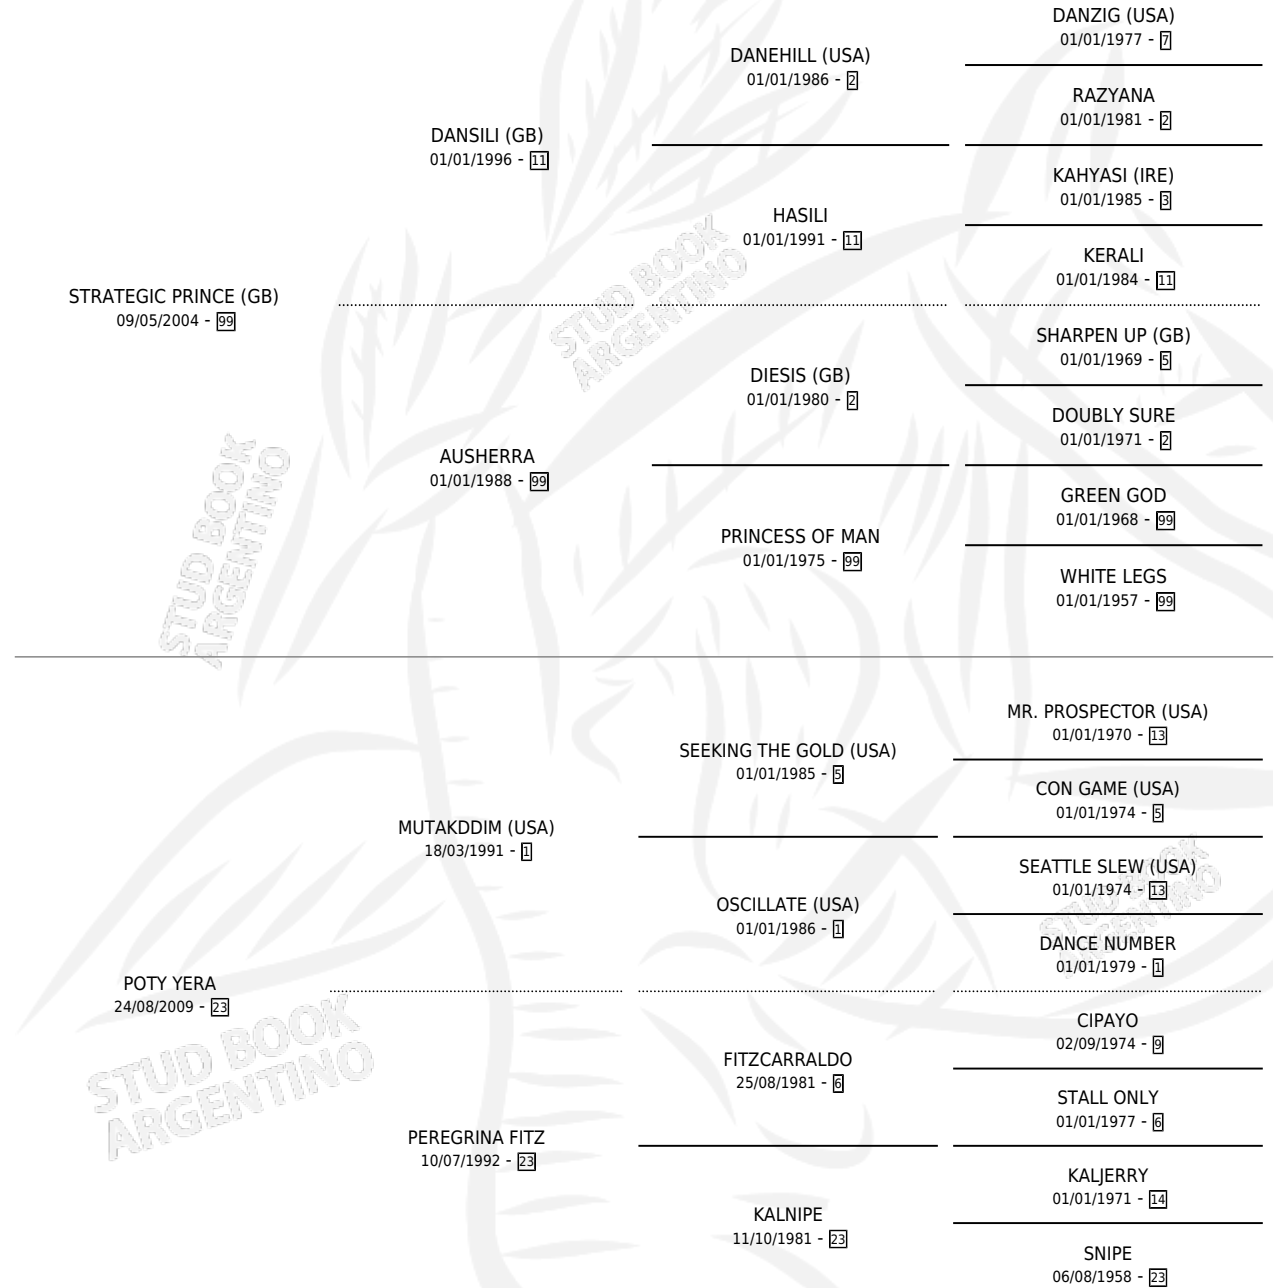

CHE CABAYU

por **STRATEGIC PRINCE (GB)** y **POTY YERA** por **MUTAKDDIM (USA)**

Argentina · Macho · Alazan · SP · 23/08/2021
Familia 23-b · Volumen 44

ESTADO

TIPIFICACIÓN SANGUÍNEA	X
TIPIFICACIÓN POR ADN	✓
PASAPORTE	✓
IDENTIFICACIÓN POR MICROCHIP	✓
REPRODUCTOR	X

Lugar de nacimiento: Campo particular
Criador: Abegar S.A.

PEDIGREE