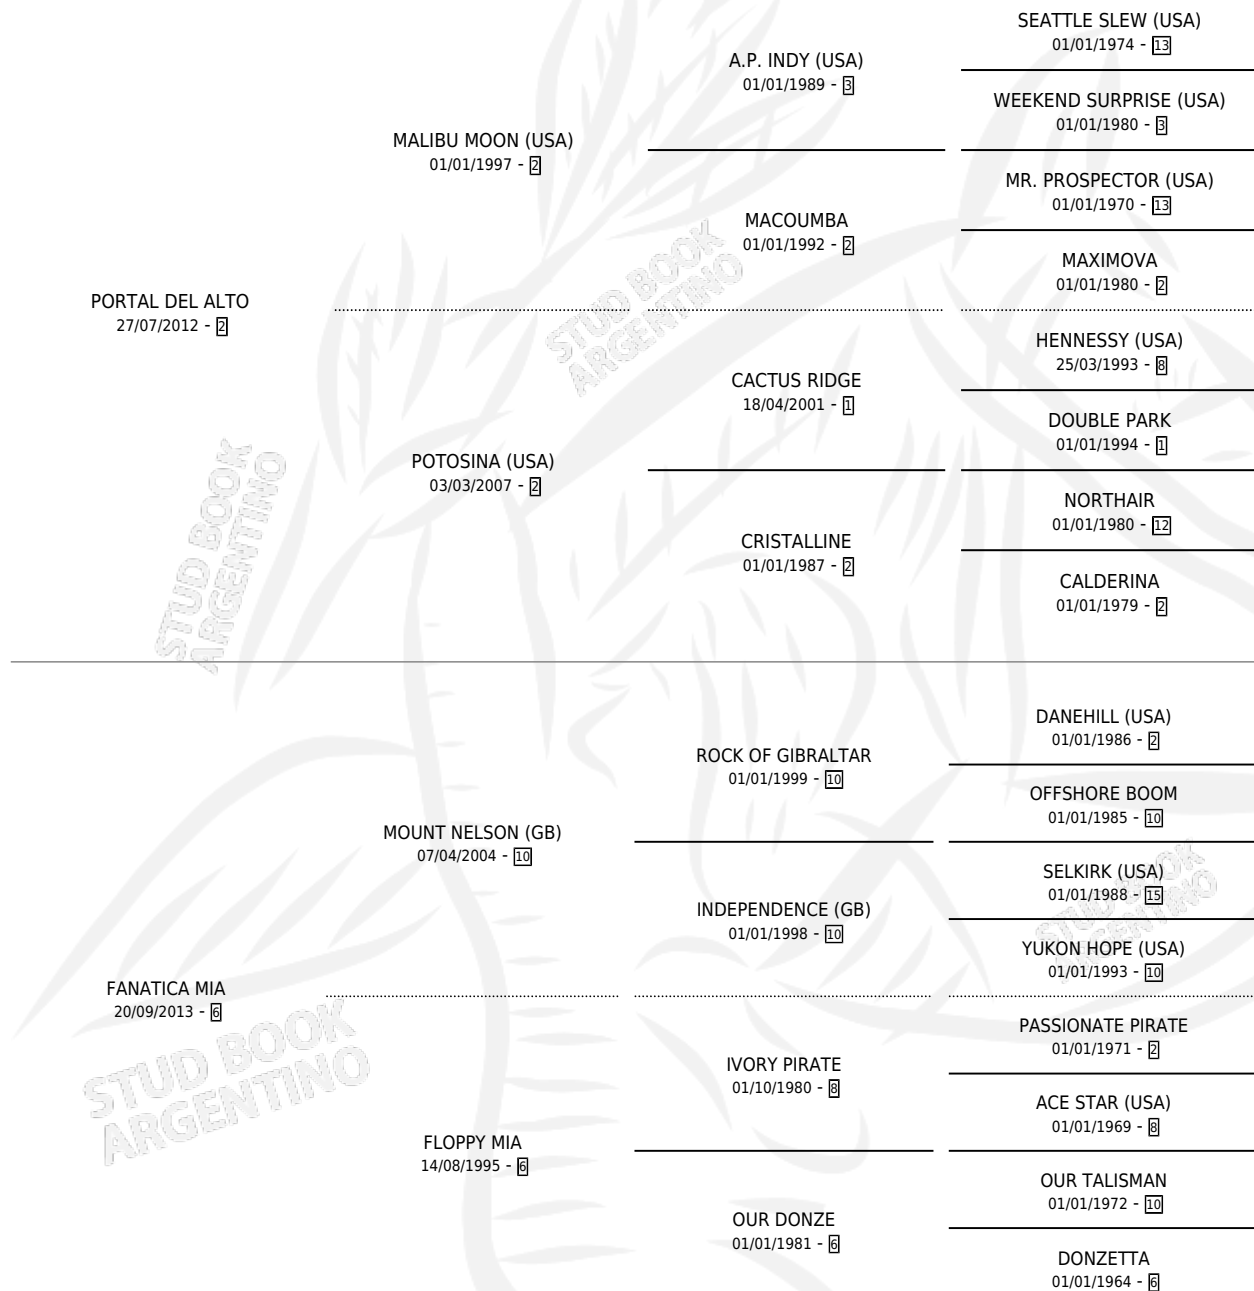

LE ATORRANT

por **PORTAL DEL ALTO** y **FANATICA MIA** por **MOUNT NELSON (GB)**

Argentina · Macho · Zaino · SP · 13/10/2021
Familia 6-a · Volumen 44

ESTADO

TIPIFICACIÓN SANGUÍNEA	X
TIPIFICACIÓN POR ADN	✓
PASAPORTE	✓
IDENTIFICACIÓN POR MICROCHIP	✓
REPRODUCTOR	X

Lugar de nacimiento: Las Casuarinas

Criador: Las Casuarinas

PEDIGREE