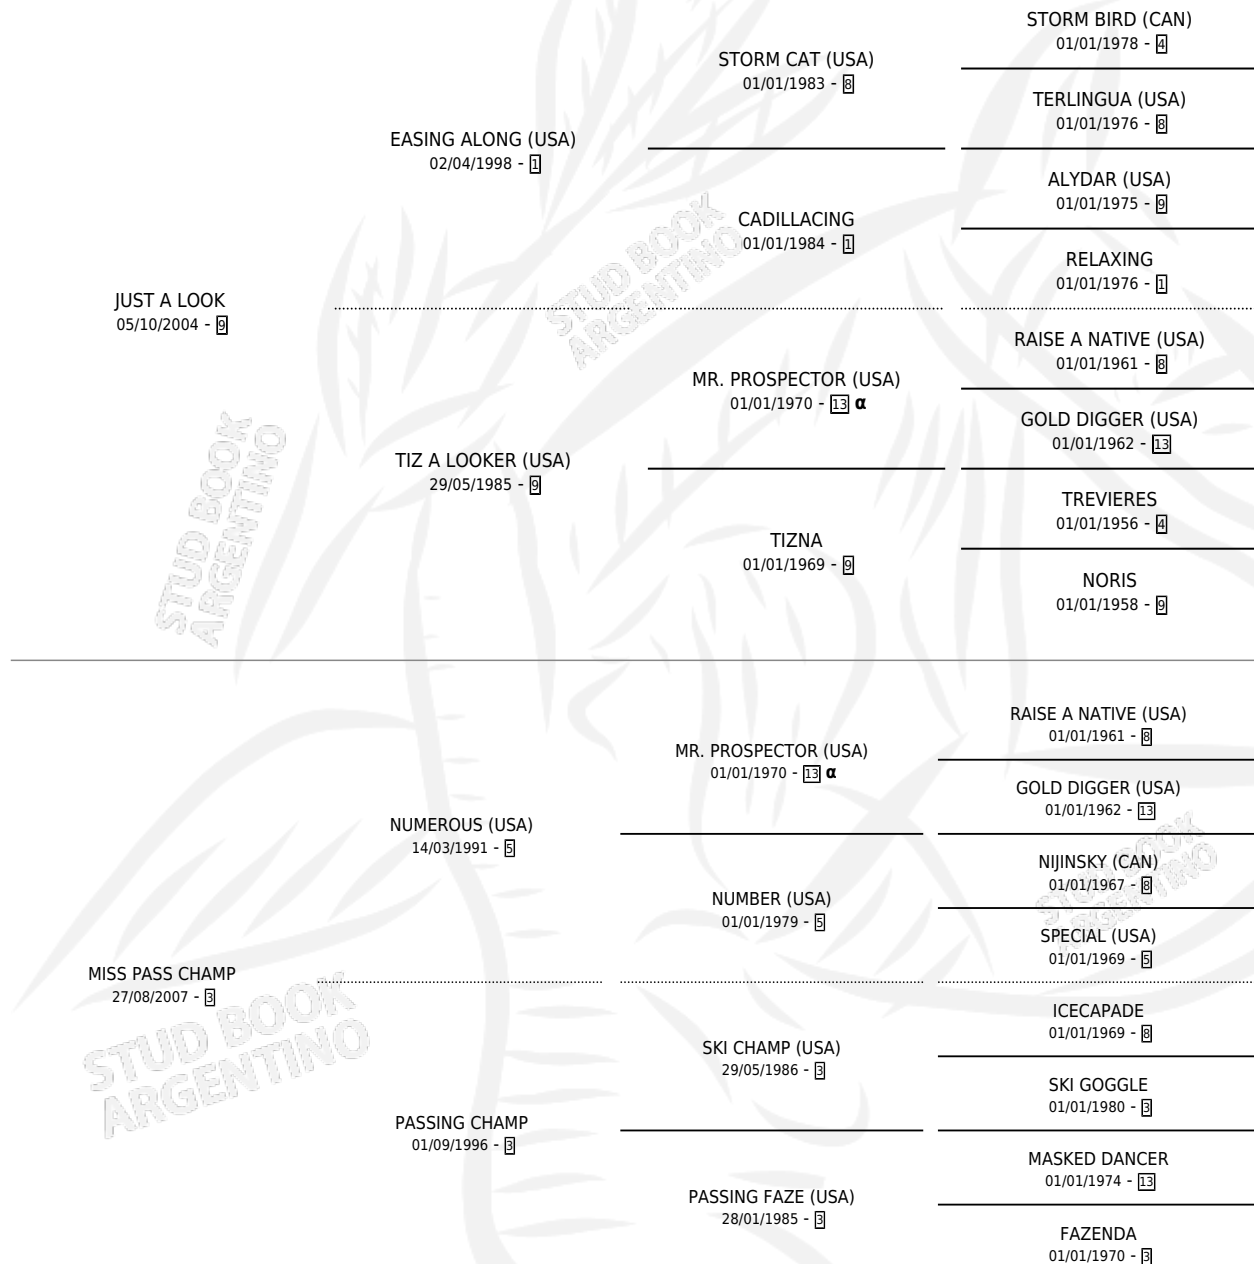

MIRADA ESMERALDA

por **JUST A LOOK** y **MISS PASS CHAMP** por **NUMEROUS (USA)**

Argentina · Hembra · Alazan · SP · 06/10/2021
Familia 3-i · Volumen 44

ESTADO

TIPIFICACIÓN SANGUÍNEA	X
TIPIFICACIÓN POR ADN	✓
PASAPORTE	✓
IDENTIFICACIÓN POR MICROCHIP	✓
REPRODUCTOR	X

Lugar de nacimiento: Traslasierra
Criador: Romero Sergio Horacio

PEDIGREE

INBREEDING : α

MIRADA ESMERALDA

Datos oficiales del Stud Book Argentino

Documento generado el 11/05/2026

studbook.org.ar