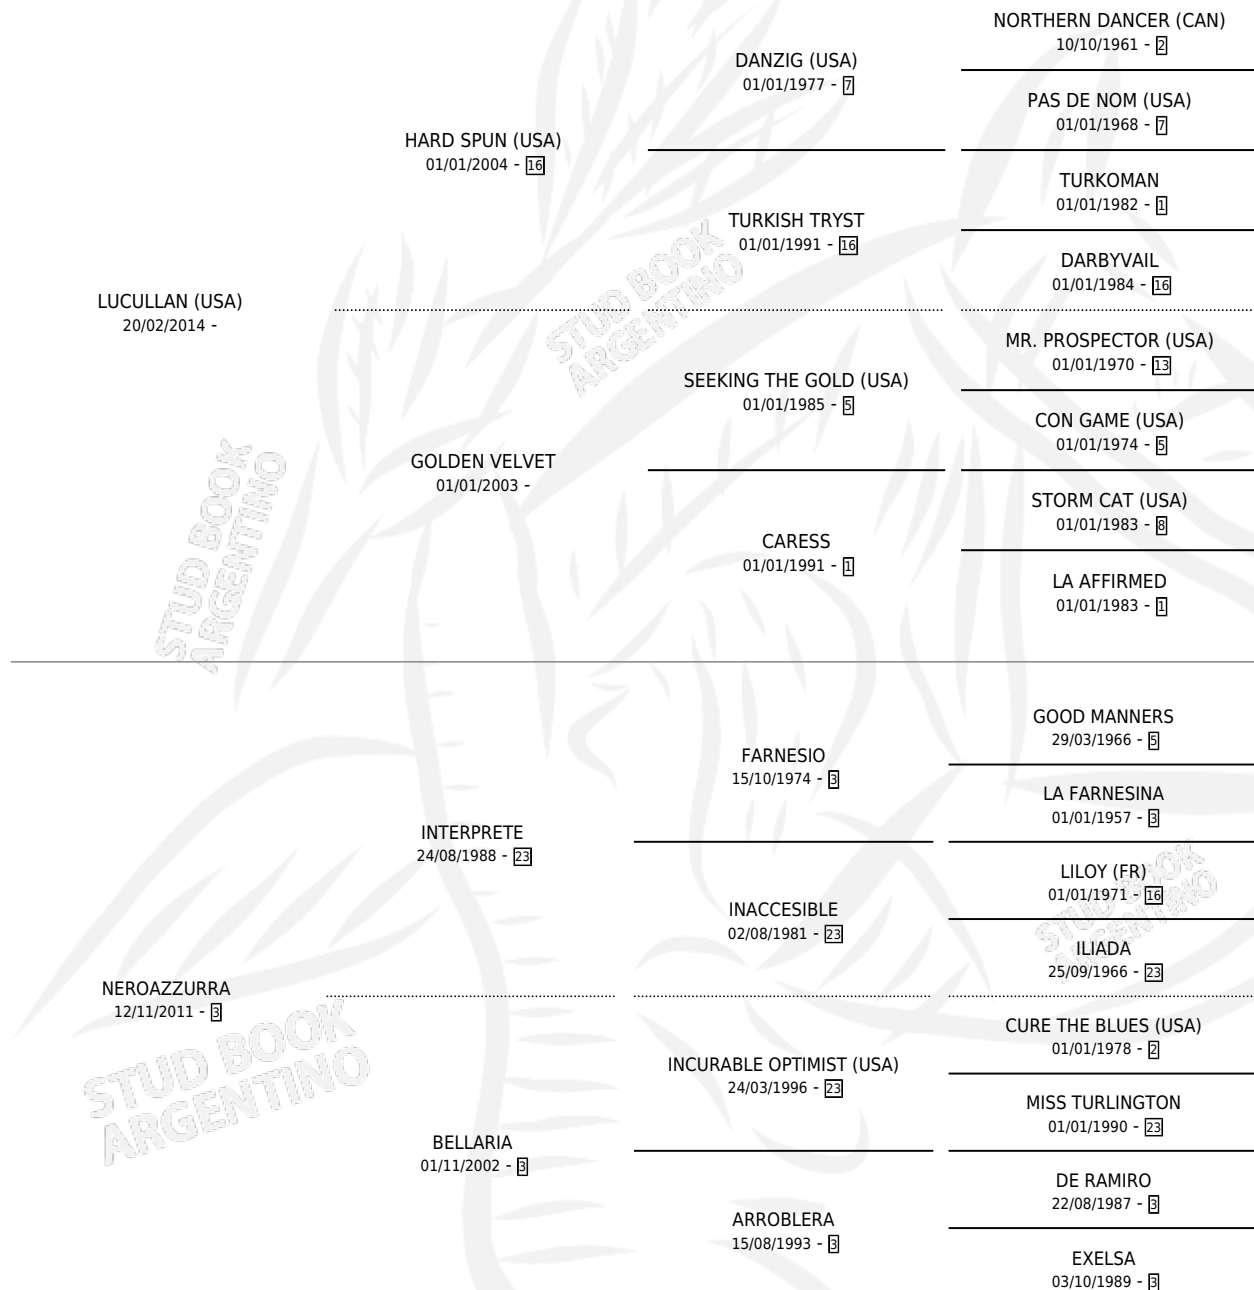

LUCUNERO

por LUCULLAN (USA) y NEROAZZURRA por INTERPRETE

Argentina · Macho · Zaino · SP · 20/10/2021
Familia 3-b · Volumen 44

ESTADO

TIPIFICACIÓN SANGUÍNEA	X
TIPIFICACIÓN POR ADN	✓
PASAPORTE	✓
IDENTIFICACIÓN POR MICROCHIP	✓
REPRODUCTOR	X

Lugar de nacimiento: La Leyenda De Areco
Criador: Recoveco

PEDIGREE

EXPORTACIÓN / IMPORTACIÓN

FECHA	MOVIMIENTO	PAÍS
16/11/2022	EXPORTADO	URUGUAY

LUCUNERO

Datos oficiales del Stud Book Argentino

Documento generado el 05/05/2026