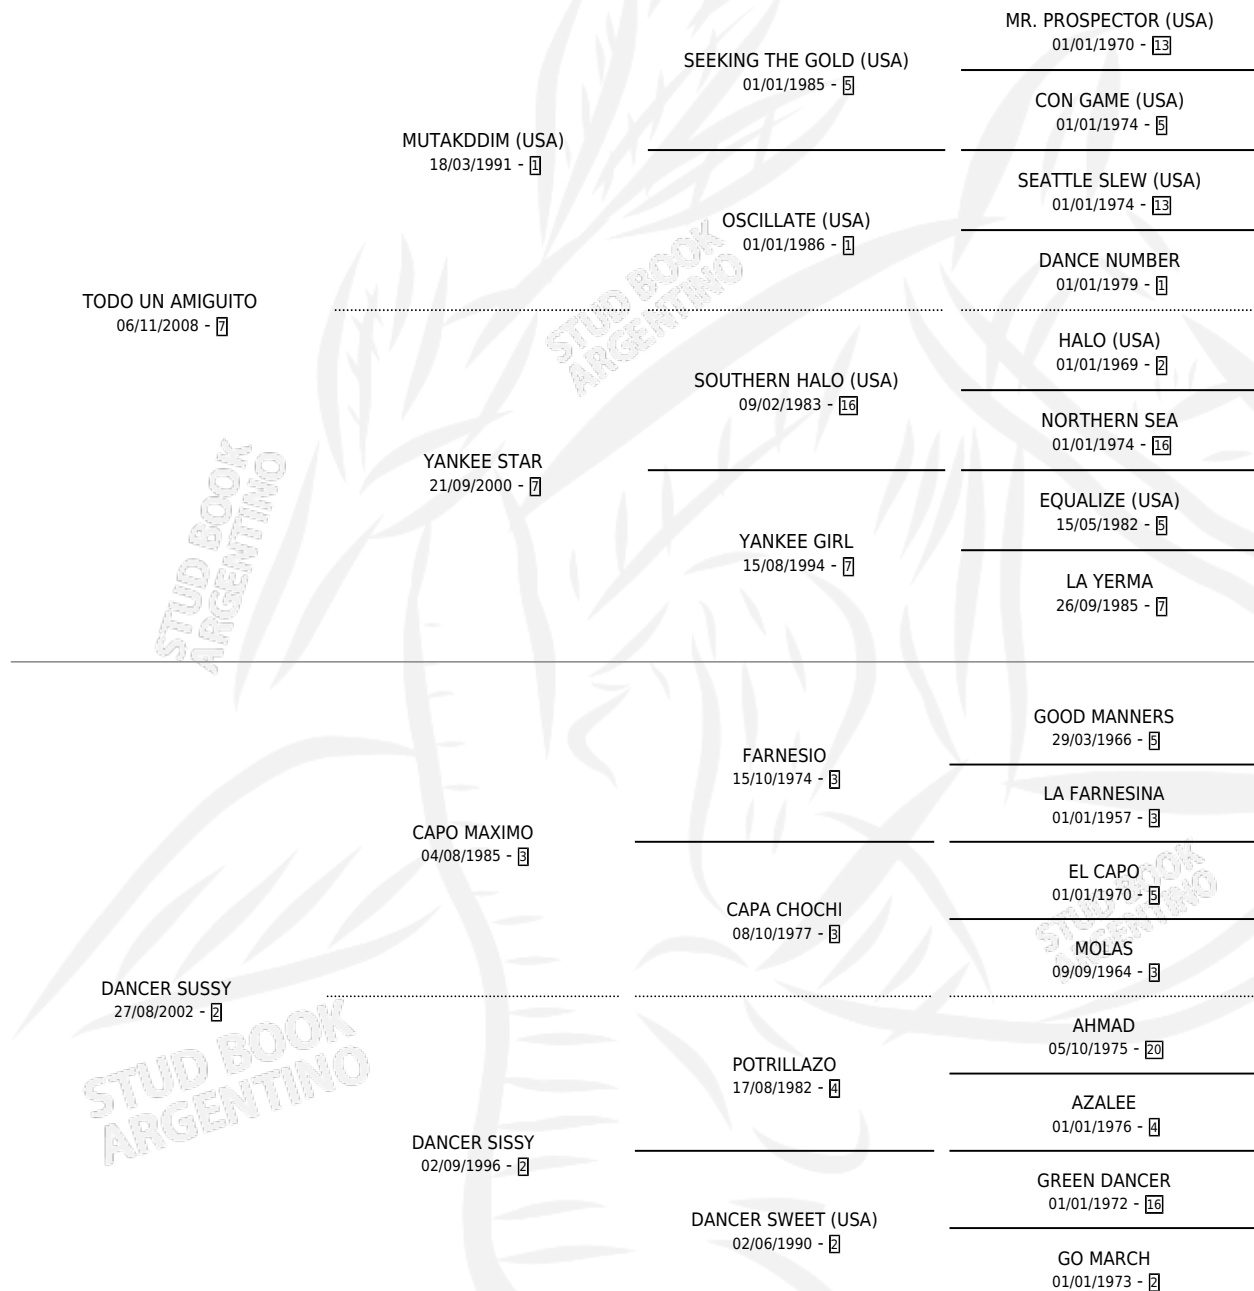

PORTO ERCOLE

por **TODO UN AMIGUITO** y **DANCER SUSSY** por **CAPO MAXIMO**

Argentina · Macho · Zaino · SP · 23/11/2021
Familia 2-h · Volumen 44

ESTADO

TIPIFICACIÓN SANGUÍNEA	X
TIPIFICACIÓN POR ADN	X
PASAPORTE	X
IDENTIFICACIÓN POR MICROCHIP	X
REPRODUCTOR	X

Lugar de nacimiento: Etoile
Criador: Etoile

PEDIGREE

PORTO ERCOLE

Datos oficiales del Stud Book Argentino

Documento generado el 14/05/2026

studbook.org.ar