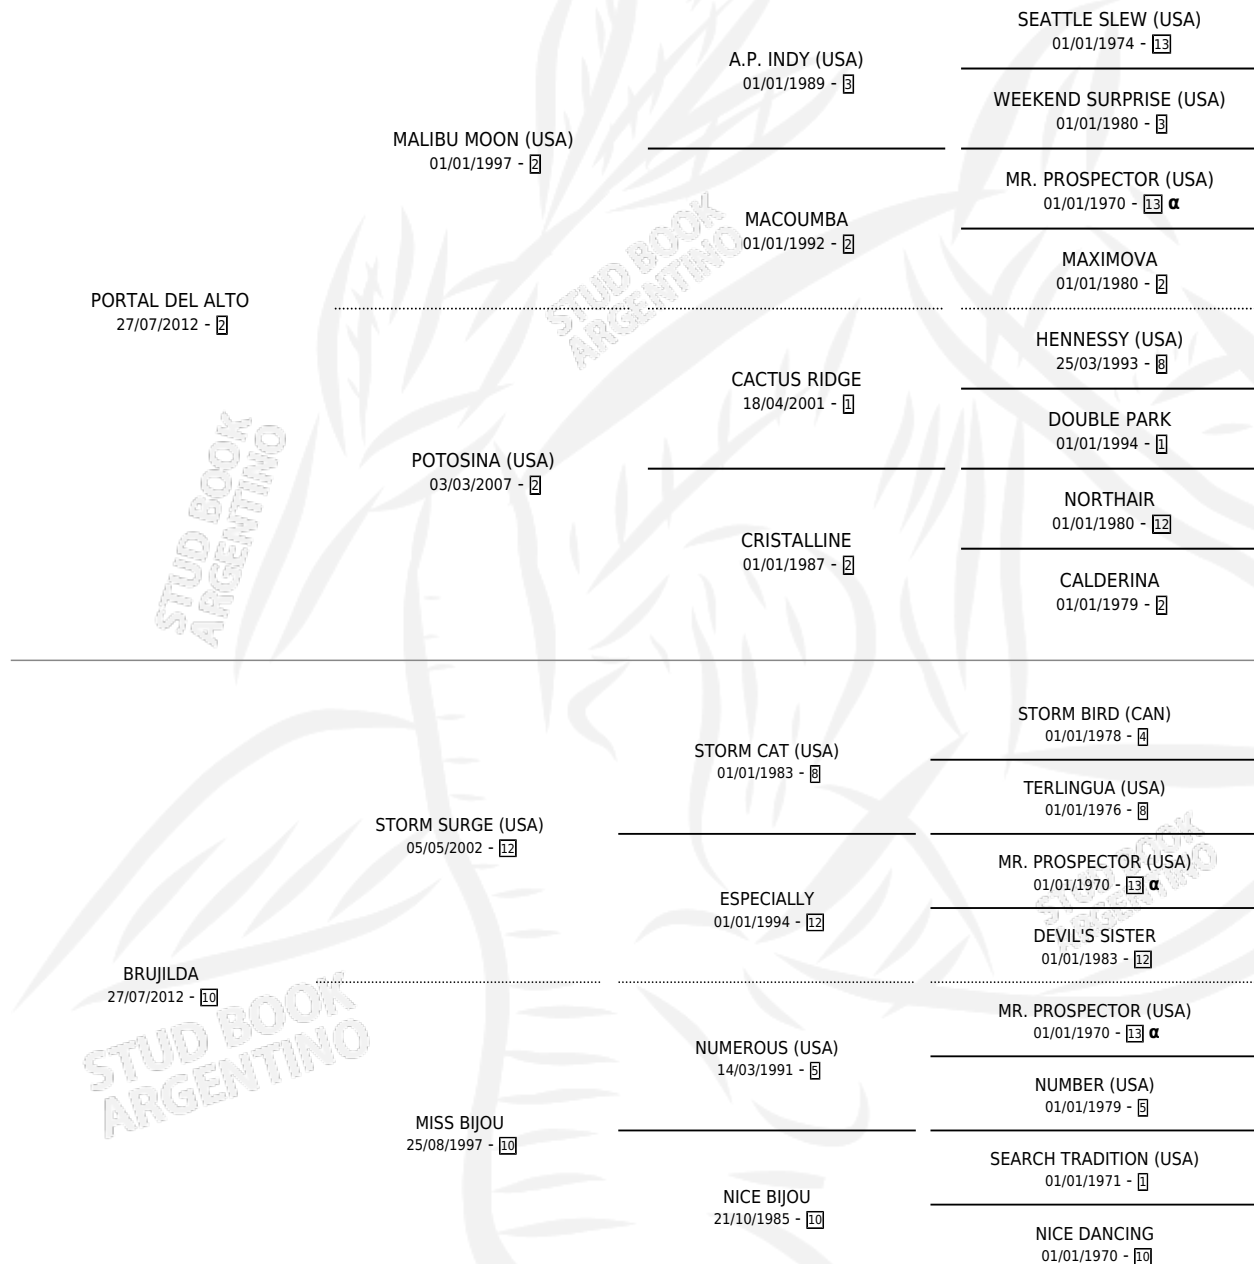

TODO ENERGIA

por **PORTAL DEL ALTO** y **BRUJILDA** por **STORM SURGE**
(USA)

Argentina · Macho · Zaino · SP · 11/10/2021
Familia 10 · Volumen 44

ESTADO

TIPIFICACIÓN SANGUÍNEA	X
TIPIFICACIÓN POR ADN	✓
PASAPORTE	✓
IDENTIFICACIÓN POR MICROCHIP	✓
REPRODUCTOR	X

Lugar de nacimiento: Las Casuarinas
Criador: Las Casuarinas

PEDIGREE

INBREEDING : α

CAMPAÑA

Solo carreras oficiales de Argentina

POR EDAD

EDAD	CC	1°	2°	3°	4°	5°	NP	CLC	CLG	CLCG1	CLGG1	IMPORTE	GANANCIA / CC
3 AÑOS	6	1	1	0	1	1	2	0	0	0	0	\$4,595,800	\$765,967
TOTALES	6	1	1	0	1	1	2	0	0	0	0	\$4,595,800	\$765,967
%		16.7%	16.7%	0.0%	16.7%	16.7%	33.3%	0.0%	0.0%	0.0%	0.0%		

Ganador en La Plata - \$4,595,800, a los 3 años.

POR DISTANCIA

HIPODROMO	CC	1°	2°	3°	4°	5°	NP	CLC	CLG	CLCG1	CLGG1	IMPORTE
LA PLATA	5	1	1	0	1	1	0	0	0	0	0	\$4,475,800
1000 MTS	5	1	1	0	1	1	0	0	0	0	0	\$4,475,800
PALERMO	1	0	0	0	0	0	1	0	0	0	0	\$120,000
1200 MTS	1	0	0	0	0	0	1	0	0	0	0	\$120,000