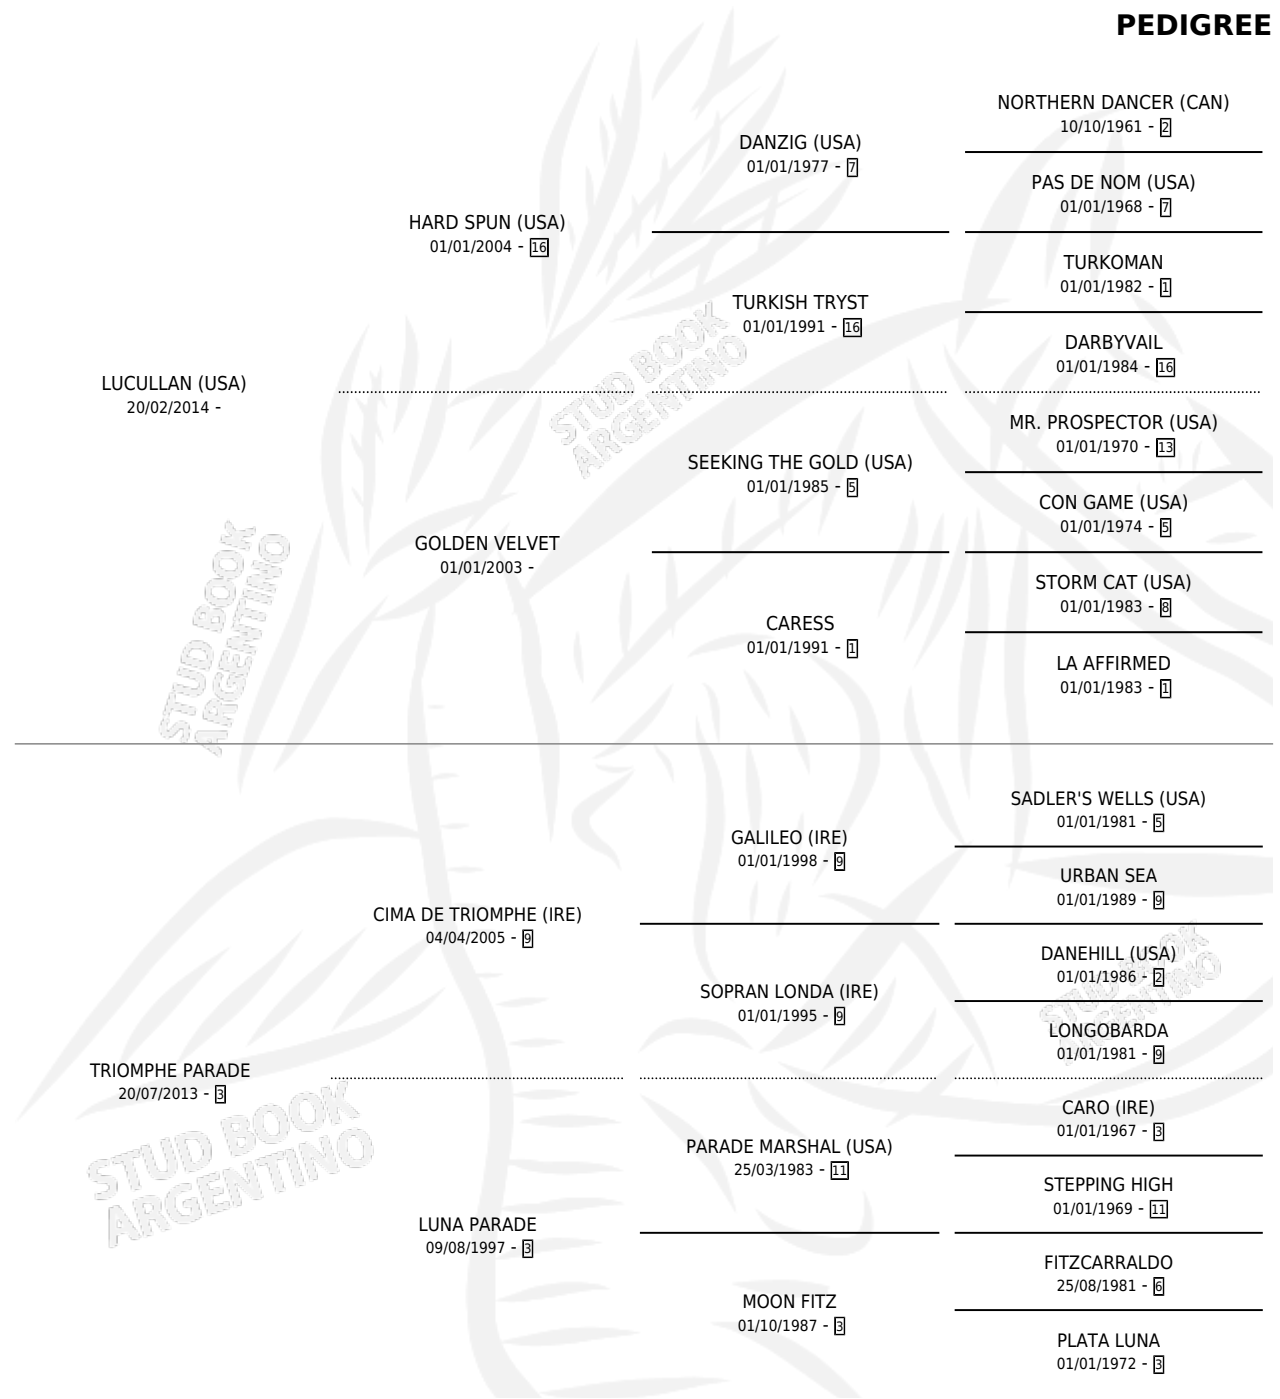

GRAND MERE

por LUCULLAN (USA) y TRIOMPHE PARADE por CIMA DE TRIOMPHE (IRE)

Argentina · Hembra · Zaino · SP · 25/07/2021
Familia 3-o · Volumen 44

ESTADO

TIPIFICACIÓN SANGUÍNEA	X
TIPIFICACIÓN POR ADN	✓
PASAPORTE	✓
IDENTIFICACIÓN POR MICROCHIP	✓
REPRODUCTOR	X

Lugar de nacimiento: Las Casuarinas
Criador: Las Casuarinas

PEDIGREE

CAMPAÑA

Solo carreras oficiales de Argentina

POR EDAD

EDAD	CC	1°	2°	3°	4°	5°	NP	CLC	CLG	CLCG1	CLGG1	IMPORTE	GANANCIA / CC
3 AÑOS	5	0	1	0	0	2	2	0	0	0	0	\$1,138,500	\$227,700
4 AÑOS	4	0	0	0	1	2	1	0	0	0	0	\$475,000	\$118,750
TOTALES	9	0	1	0	1	4	3	0	0	0	0	\$1,613,500	\$179,278
%		0.0%	11.1%	0.0%	11.1%	44.4%	33.3%	0.0%	0.0%	0.0%	0.0%		