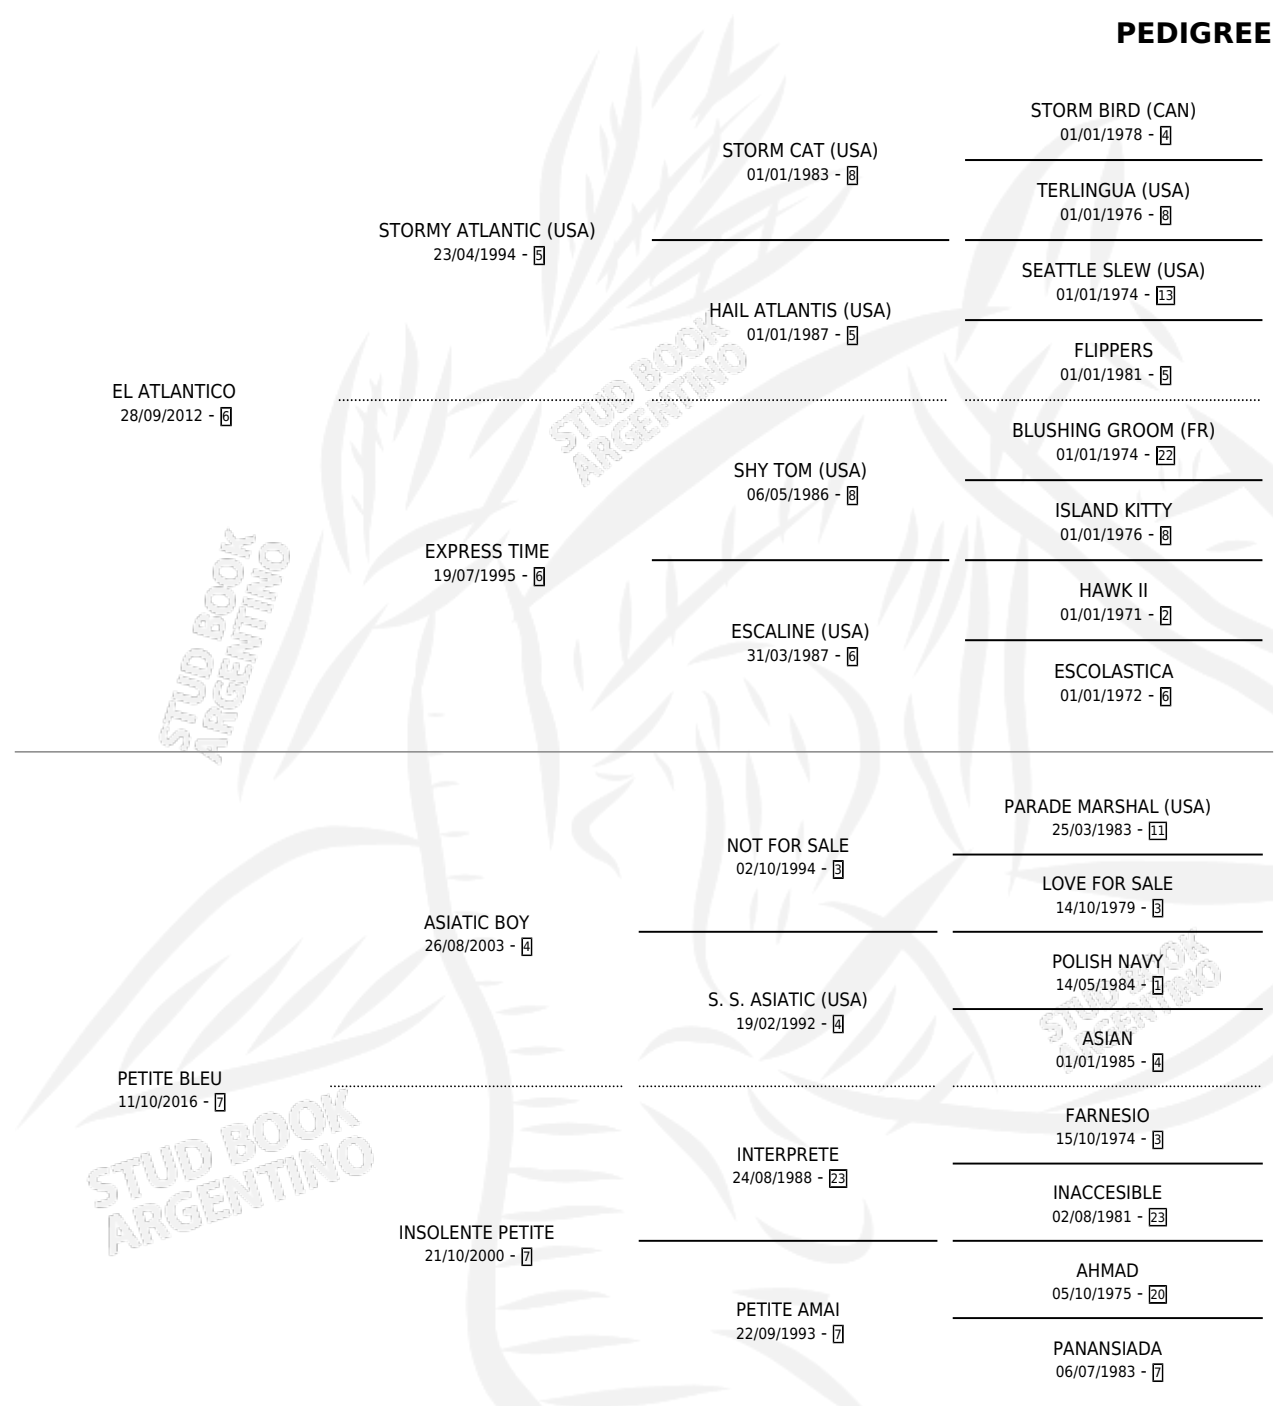

PETITE ATLANTIQUE

por EL ATLANTICO y PETITE BLEU por ASIATIC BOY

Argentina · Hembra · Zaino · SP · 27/09/2021
Familia 7 · Volumen 44

ESTADO

TIPIFICACIÓN SANGUÍNEA	X
TIPIFICACIÓN POR ADN	✓
PASAPORTE	✓
IDENTIFICACIÓN POR MICROCHIP	✓
REPRODUCTOR	X

Lugar de nacimiento: El Charabon
Criador: Ugarte Masso Guillermo Federico

PEDIGREE

CAMPAÑA

Solo carreras oficiales de Argentina

POR EDAD

EDAD	CC	1°	2°	3°	4°	5°	NP	CLC	CLG	CLCG1	CLGG1	IMPORTE	GANANCIA / CC
3 AÑOS	4	0	0	0	0	1	3	0	0	0	0	\$440,000	\$110,000
4 AÑOS	6	0	0	0	1	0	5	0	0	0	0	\$940,000	\$156,667
TOTALES	10	0	0	0	1	1	8	0	0	0	0	\$1,380,000	\$138,000
%		0.0%	0.0%	0.0%	10.0%	10.0%	80.0%	0.0%	0.0%	0.0%	0.0%		