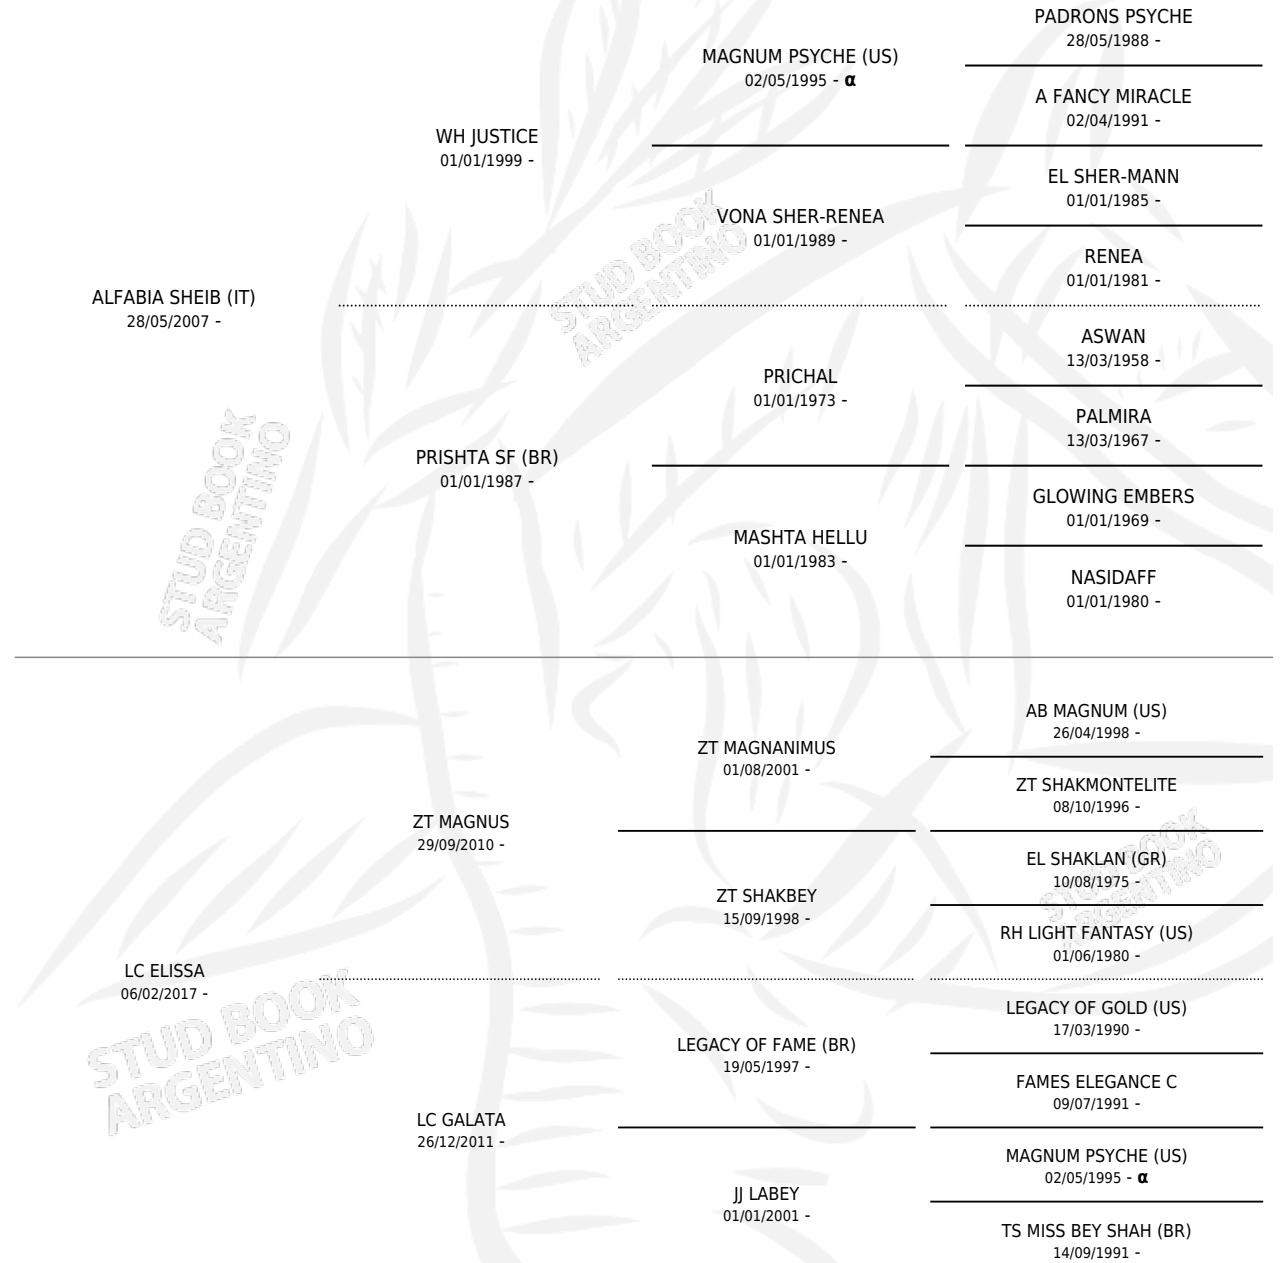

Lugar de nacimiento: La Catalina

Criador: La Catalina

~

HIJOS

	MACHOS	HEMBRAS
1 NACIERON	0	1
SIN ACTUACIONES		

PEDIGREE

INBREEDING : α

S