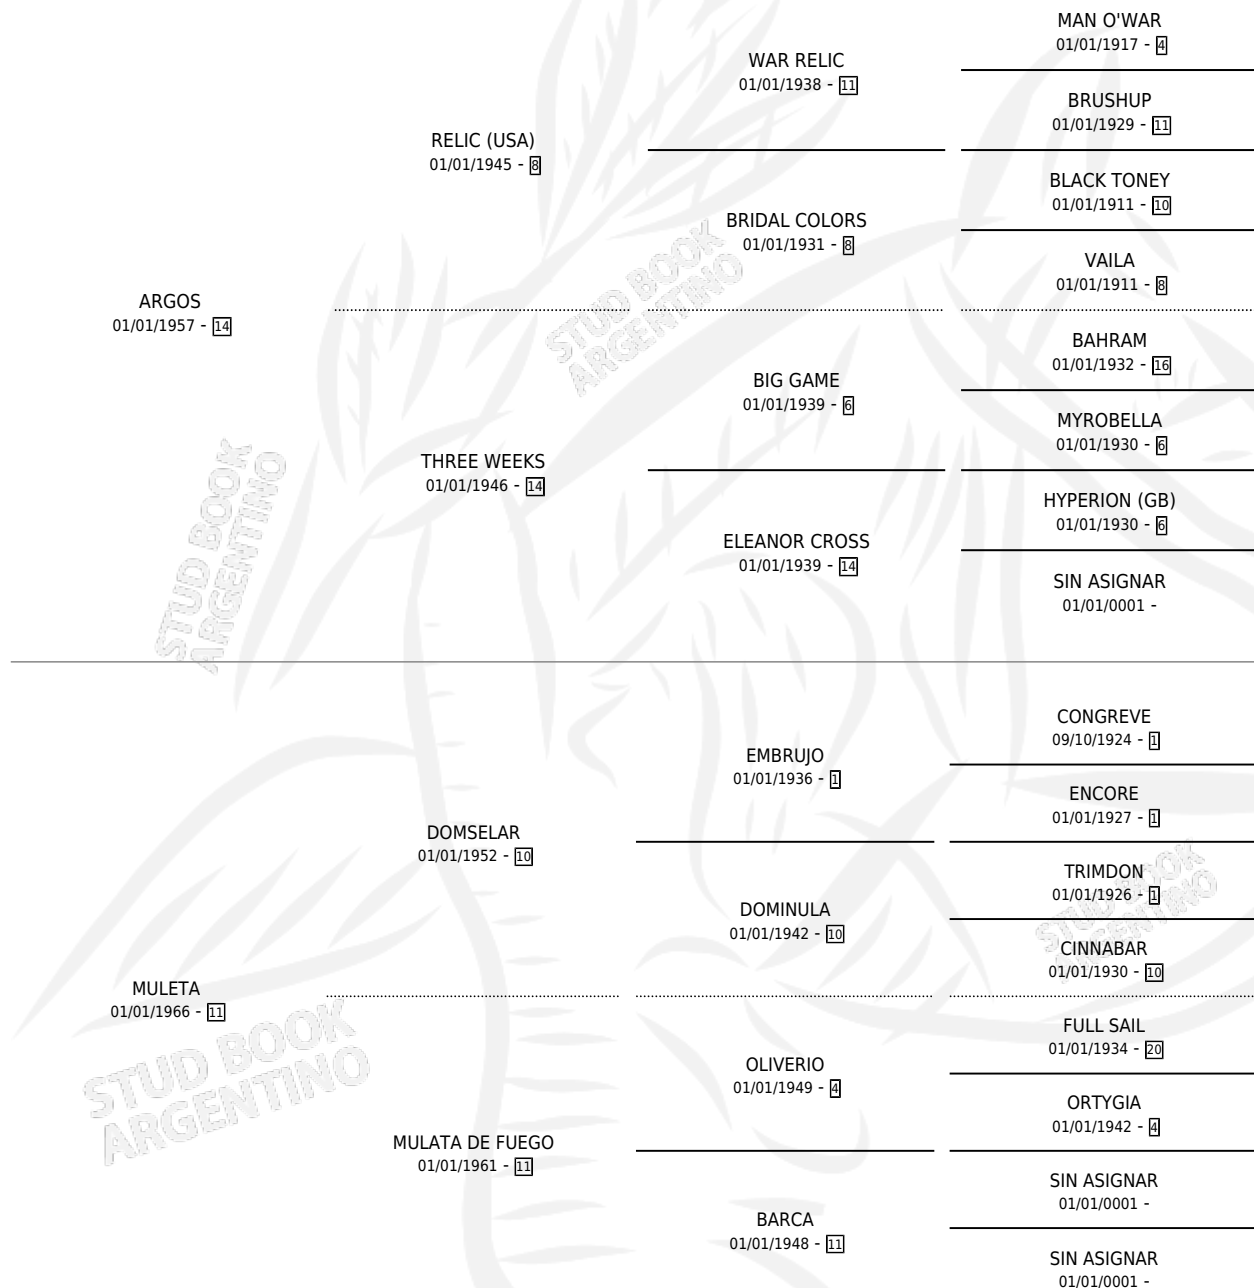

BRIANO

por ARGOS y MULETA por DOMSELAR

Argentina · Macho · Alazan · SP · 01/01/1978
Familia 11 · Volumen 30

ESTADO

TIPIFICACIÓN SANGUÍNEA	X
TIPIFICACIÓN POR ADN	X
PASAPORTE	X
IDENTIFICACIÓN POR MICROCHIP	X
REPRODUCTOR	✓

Lugar de nacimiento: Campo particular

Criador: Sin dato

~

HIJOS

	MACHOS	HEMBRAS
1 NACIERON	0	1
SIN ACTUACIONES		

PEDIGREE