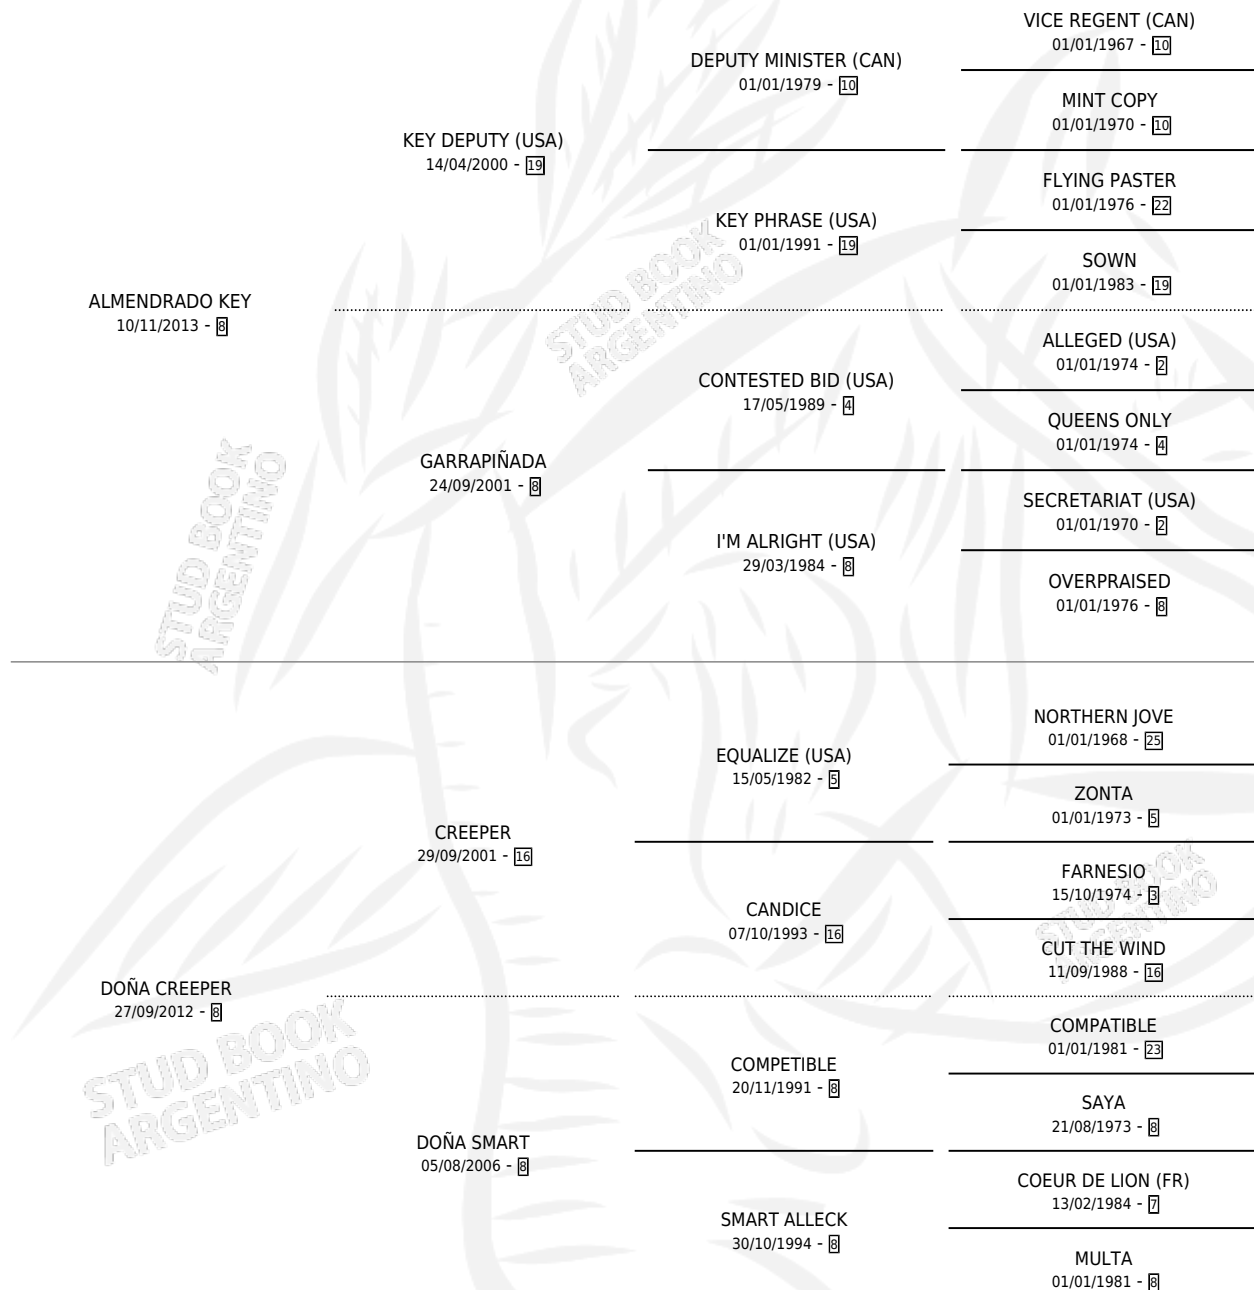

DOÑA KEY

por **ALMENDRADO KEY** y **DOÑA CREEPER** por **CREEPER**

Argentina · Hembra · Zaino · SP · 17/11/2021
Familia 8-j · Volumen 44

ESTADO

TIPIFICACIÓN SANGUÍNEA	X
TIPIFICACIÓN POR ADN	✓
PASAPORTE	✓
IDENTIFICACIÓN POR MICROCHIP	✓
REPRODUCTOR	X

Lugar de nacimiento: Euzkadi
Criador: Blanco Ruben Edgardo

PEDIGREE

DOÑA KEY

Datos oficiales del Stud Book Argentino

Documento generado el 05/05/2026

studbook.org.ar