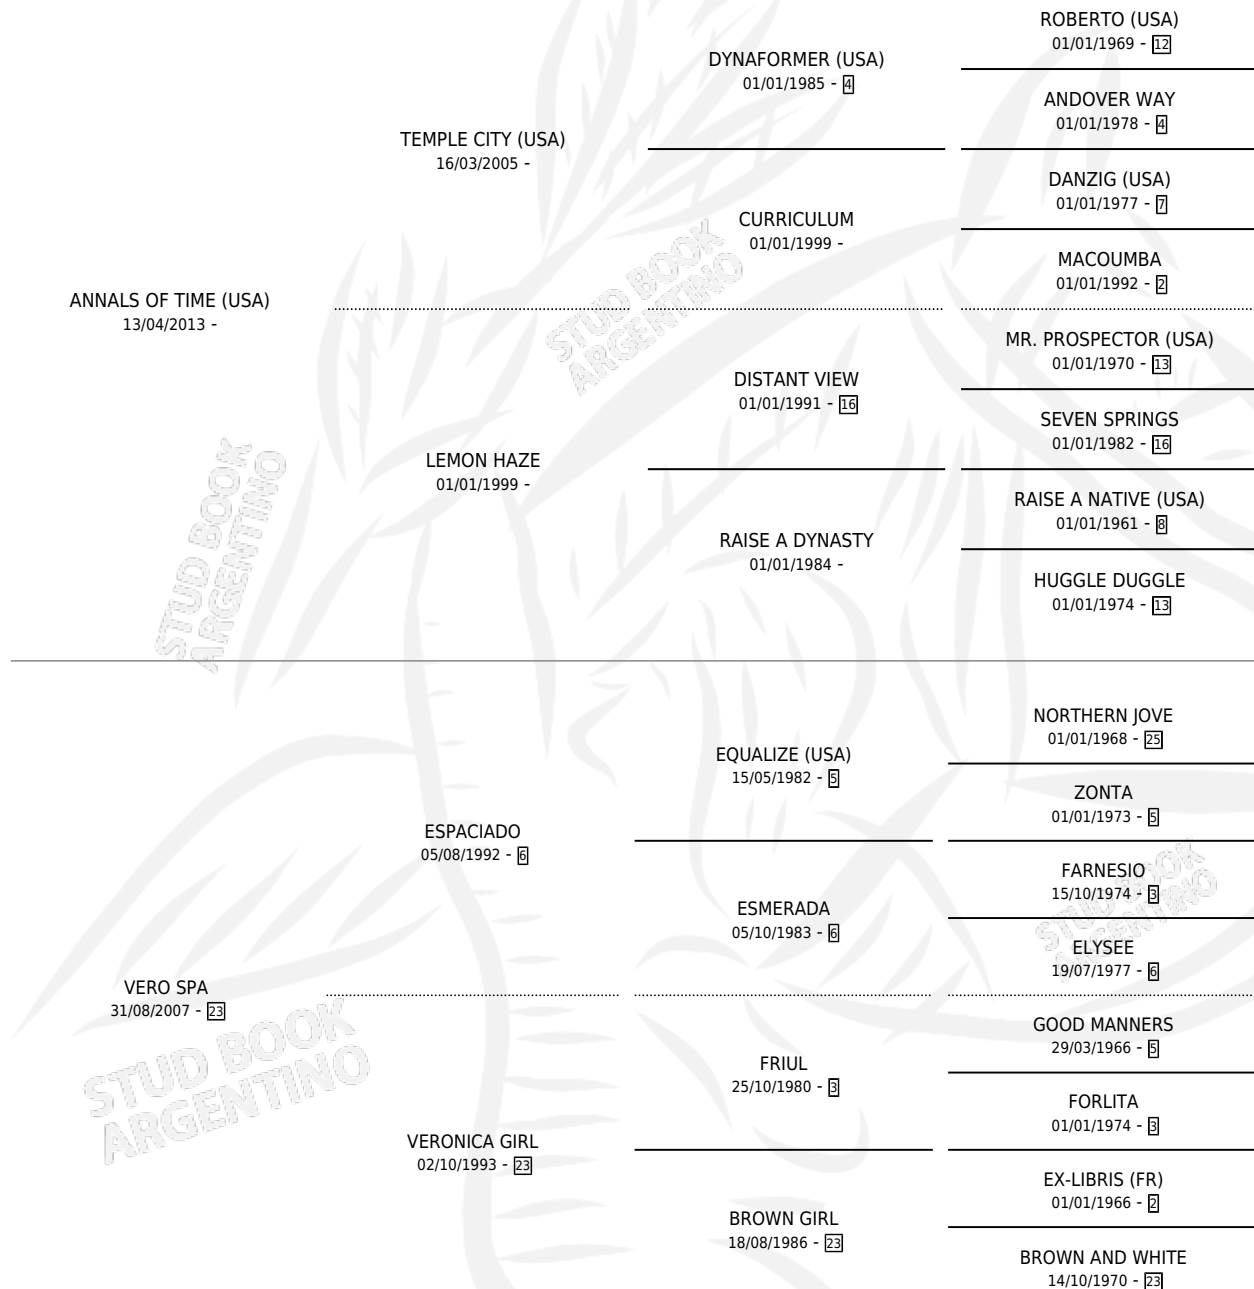

VERSO TIME

por ANNALS OF TIME (USA) y VERO SPA por ESPACIADO

Argentina · Macho · Alazan · SP · 11/10/2021
Familia 23-a · Volumen 44

ESTADO

TIPIFICACIÓN SANGUÍNEA	X
TIPIFICACIÓN POR ADN	✓
PASAPORTE	✓
IDENTIFICACIÓN POR MICROCHIP	✓
REPRODUCTOR	X

Lugar de nacimiento: Vadarkblar

Criador: Vadarkblar

PEDIGREE