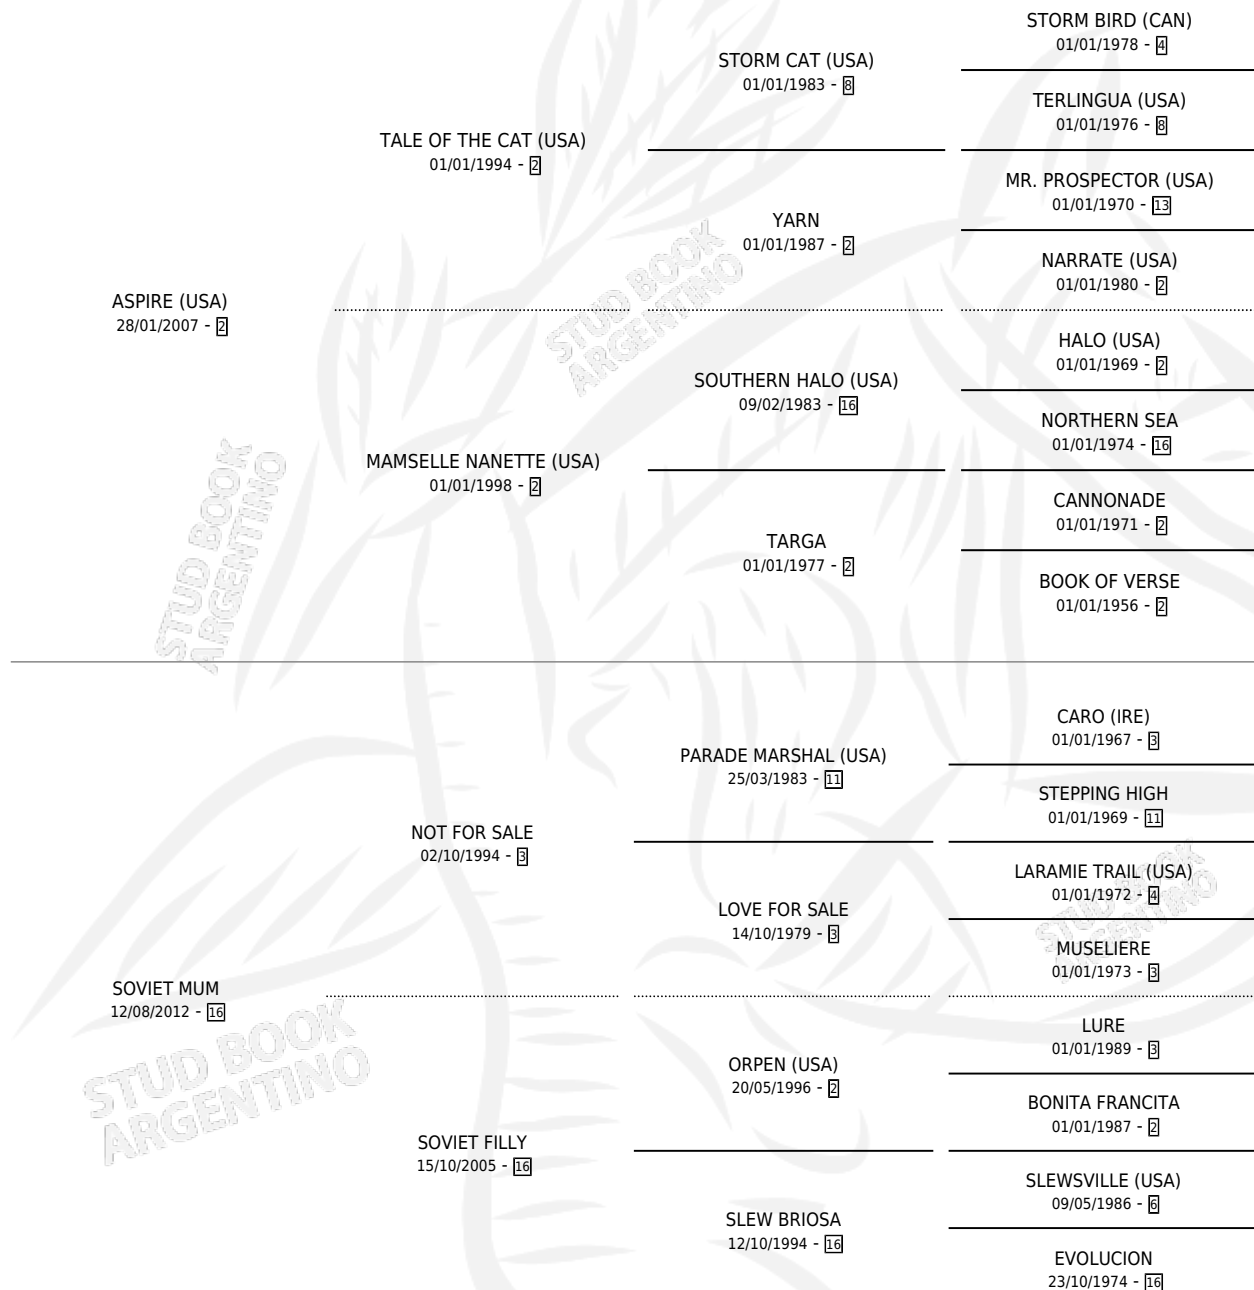

EL CRIMEO

por **ASPIRE (USA)** y **SOVIET MUM** por **NOT FOR SALE**

Argentina · Macho · Zaino · SP · 12/10/2021
Familia 16-f · Volumen 44

ESTADO

TIPIFICACIÓN SANGUÍNEA	X
TIPIFICACIÓN POR ADN	✓
PASAPORTE	✓
IDENTIFICACIÓN POR MICROCHIP	✓
REPRODUCTOR	X

Lugar de nacimiento: Vadarkblar

Criador: Vadarkblar

PEDIGREE

CAMPAÑA

Solo carreras oficiales de Argentina

POR EDAD

EDAD	CC	1°	2°	3°	4°	5°	NP	CLC	CLG	CLCG1	CLGG1	IMPORTE	GANANCIA / CC
3 AÑOS	2	0	0	0	0	0	2	0	0	0	0	\$0	\$0
TOTALES	2	0	0	0	0	0	2	0	0	0	0	\$0	\$0
%		0.0%	0.0%	0.0%	0.0%	0.0%	100%	0.0%	0.0%	0.0%	0.0%		