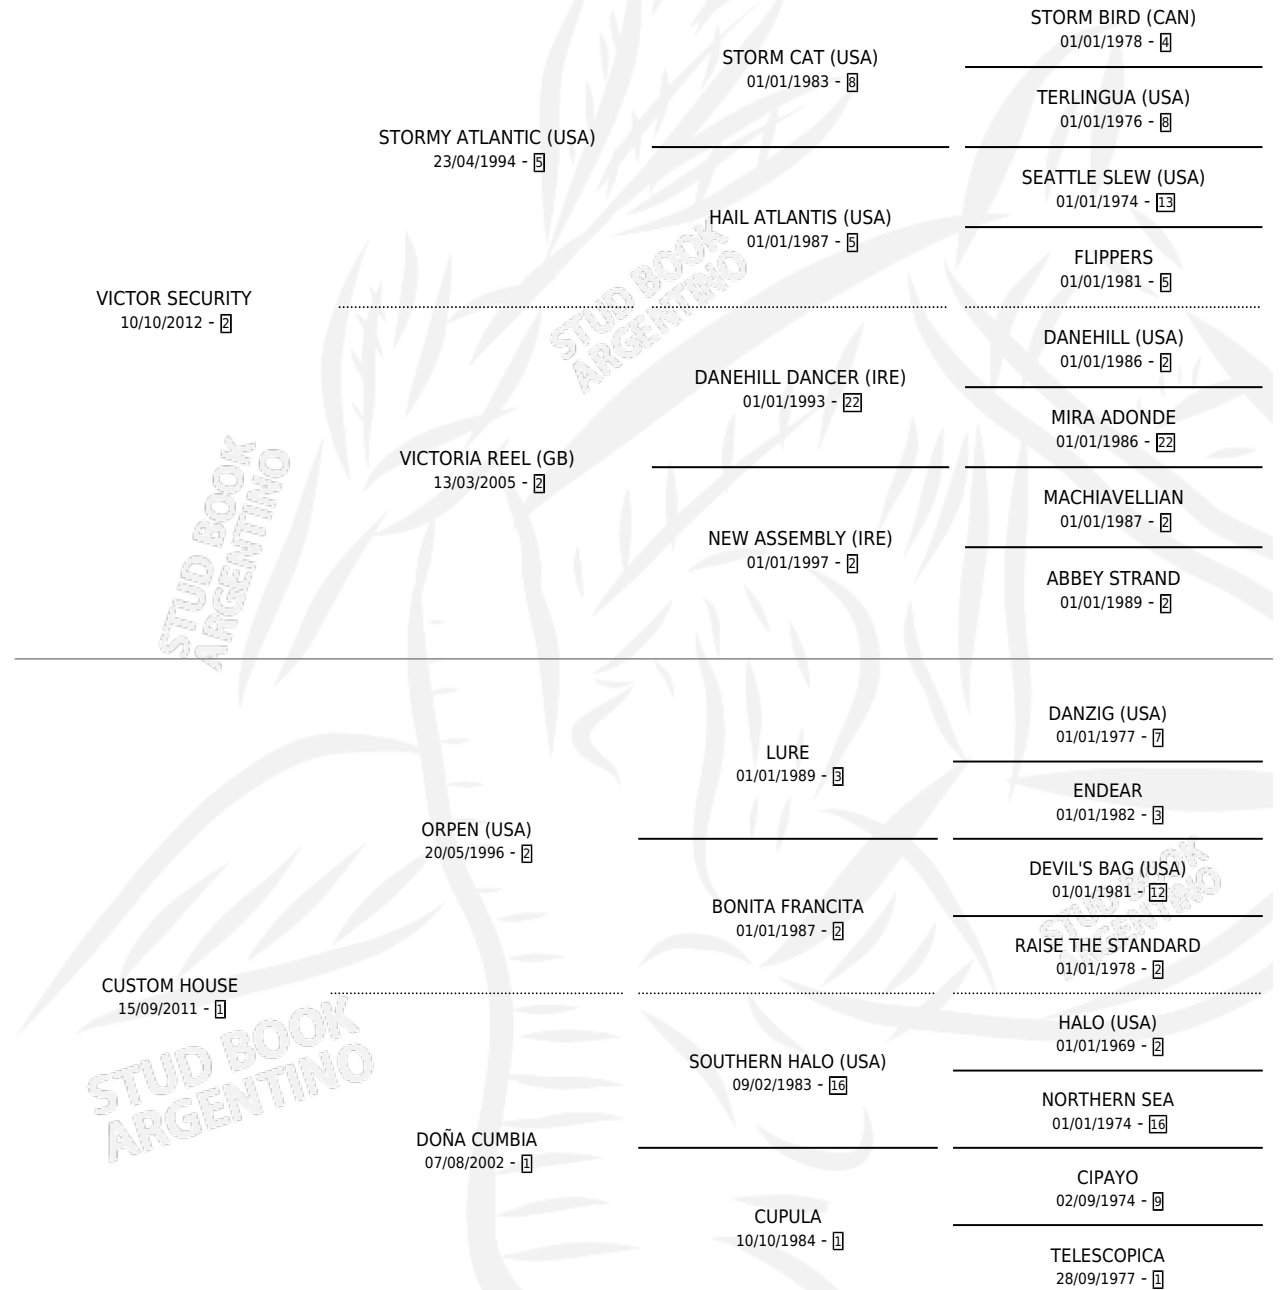

ESTRELLA DE LUJO

por VICTOR SECURITY y CUSTOM HOUSE por ORPEN (USA)

Argentina · Hembra · Zaino · SP · 12/09/2021
Familia 1-s · Volumen 44

ESTADO

TIPIFICACIÓN SANGUÍNEA	X
TIPIFICACIÓN POR ADN	✓
PASAPORTE	✓
IDENTIFICACIÓN POR MICROCHIP	✓
REPRODUCTOR	X

Lugar de nacimiento: Don Teo

Criador: Gayol Diego Nestor

PEDIGREE

ESTRELLA DE LUJO

Datos oficiales del Stud Book Argentino

Documento generado el 07/05/2026

studbook.org.ar