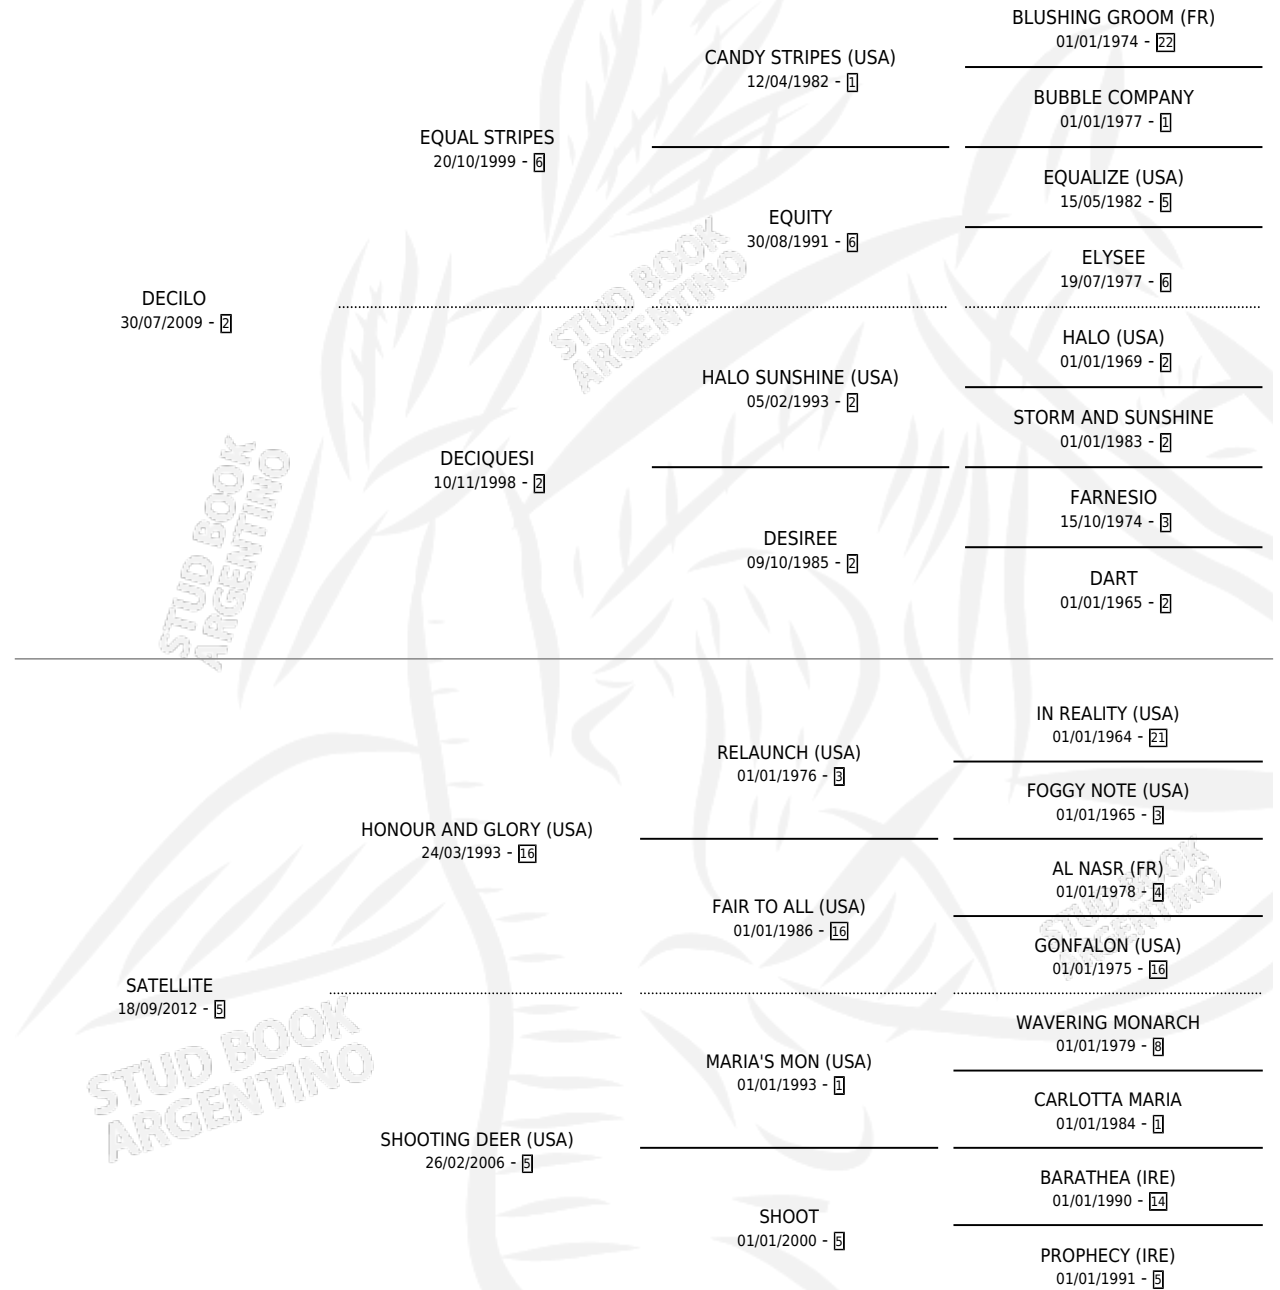

DULCE CANI

por DECILO y SATELLITE por HONOUR AND GLORY (USA)

Argentina · Hembra · Zaino Colorado · SP · 20/09/2020
Familia 5-j · Volumen 44

ESTADO

TIPIFICACIÓN SANGUÍNEA	X
TIPIFICACIÓN POR ADN	✓
PASAPORTE	✓
IDENTIFICACIÓN POR MICROCHIP	✓
REPRODUCTOR	X

Lugar de nacimiento: El Chaparral De Arocena

Criador: Coria Gerardo Ruben

PEDIGREE

CAMPAÑA

Solo carreras oficiales de Argentina

POR EDAD

EDAD	CC	1°	2°	3°	4°	5°	NP	CLC	CLG	CLCG1	CLGG1	IMPORTE	GANANCIA / CC
4 AÑOS	1	0	0	1	0	0	0	0	0	0	0	\$331,242	\$331,242
5 AÑOS	1	0	0	0	0	0	1	0	0	0	0	\$0	\$0
TOTALES	2	0	0	1	0	0	1	0	0	0	0	\$331,242	\$165,621
%		0.0%	0.0%	50.0%	0.0%	0.0%	50.0%	0.0%	0.0%	0.0%	0.0%		