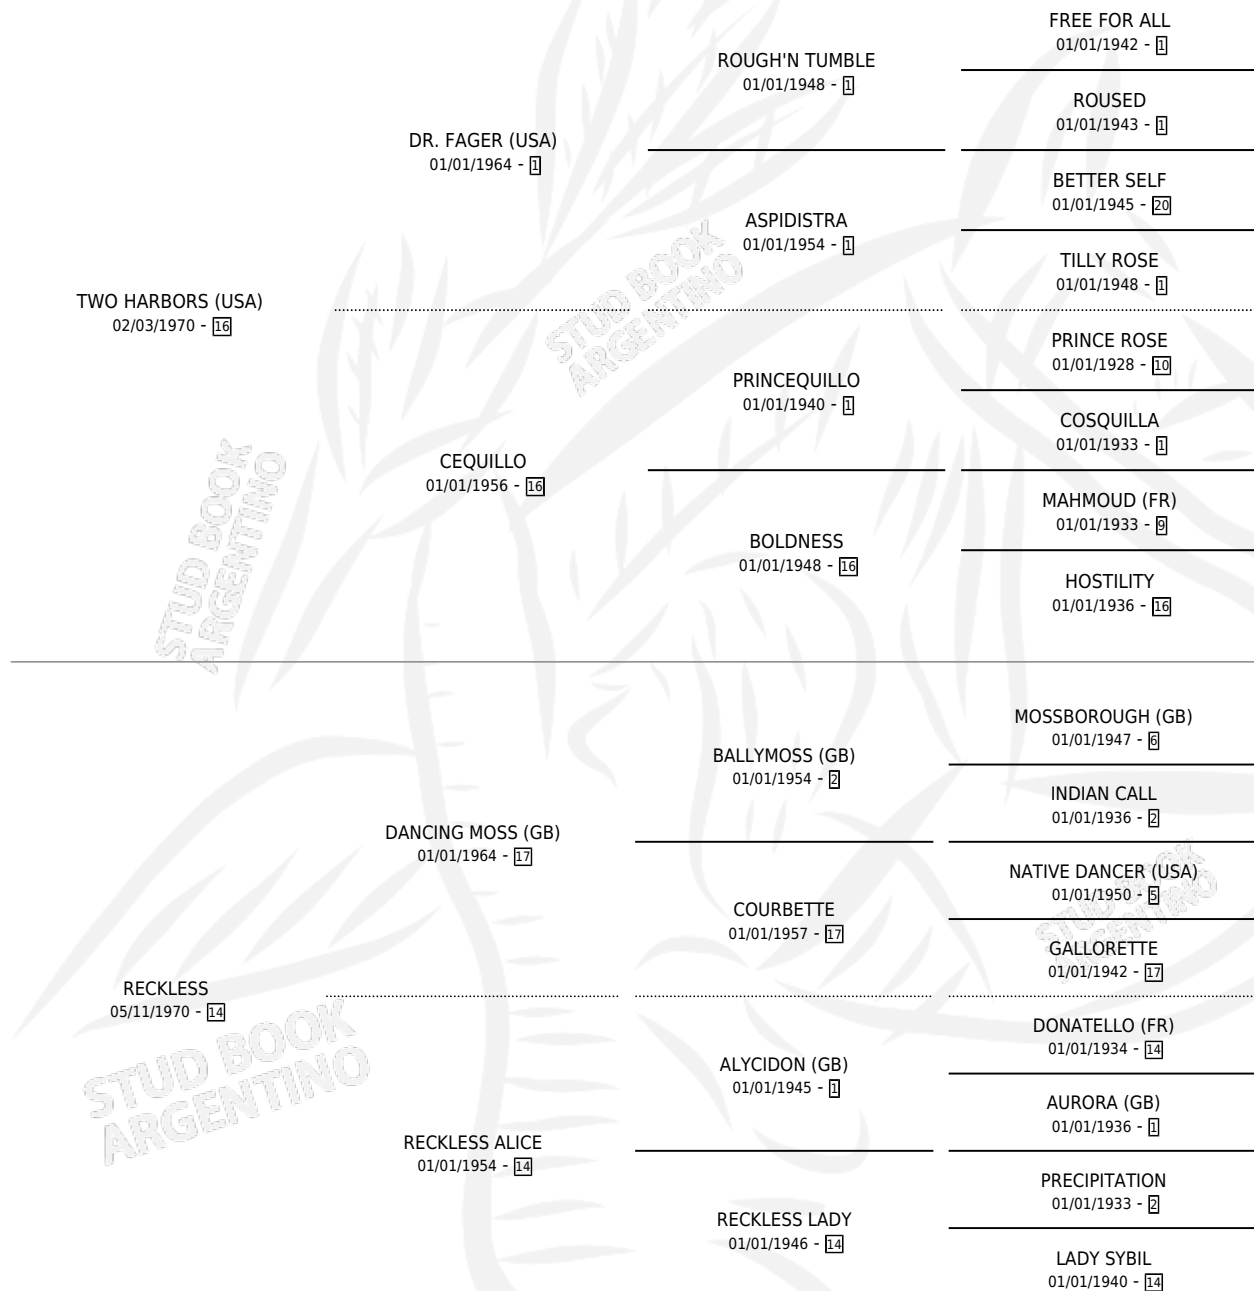

RASHLY

por **TWO HARBORS (USA)** y **RECKLESS** por **DANCING MOSS (GB)**

Argentina · Macho · Zaino Doradillo · SP · 31/08/1978
Familia 14-c · Volumen 30

ESTADO

TIPIFICACIÓN SANGUÍNEA	X
TIPIFICACIÓN POR ADN	X
PASAPORTE	X
IDENTIFICACIÓN POR MICROCHIP	X
REPRODUCTOR	X

Lugar de nacimiento: Campo particular

Criador: Sin dato

PEDIGREE

CAMPAÑA

Solo carreras oficiales de Argentina

POR EDAD

EDAD	CC	1°	2°	3°	4°	5°	NP	CLC	CLG	CLCG1	CLGG1	IMPORTE	GANANCIA / CC
3 AÑOS	1	1	0	0	0	0	0	0	0	0	0	\$0	\$0
6 AÑOS	1	1	0	0	0	0	0	0	0	0	0	\$0	\$0
TOTALES	2	2	0	0	0	0	0	0	0	0	0	\$0	\$0
%		100%	0.0%	0.0%	0.0%	0.0%	0.0%	0.0%	0.0%	0.0%	0.0%		