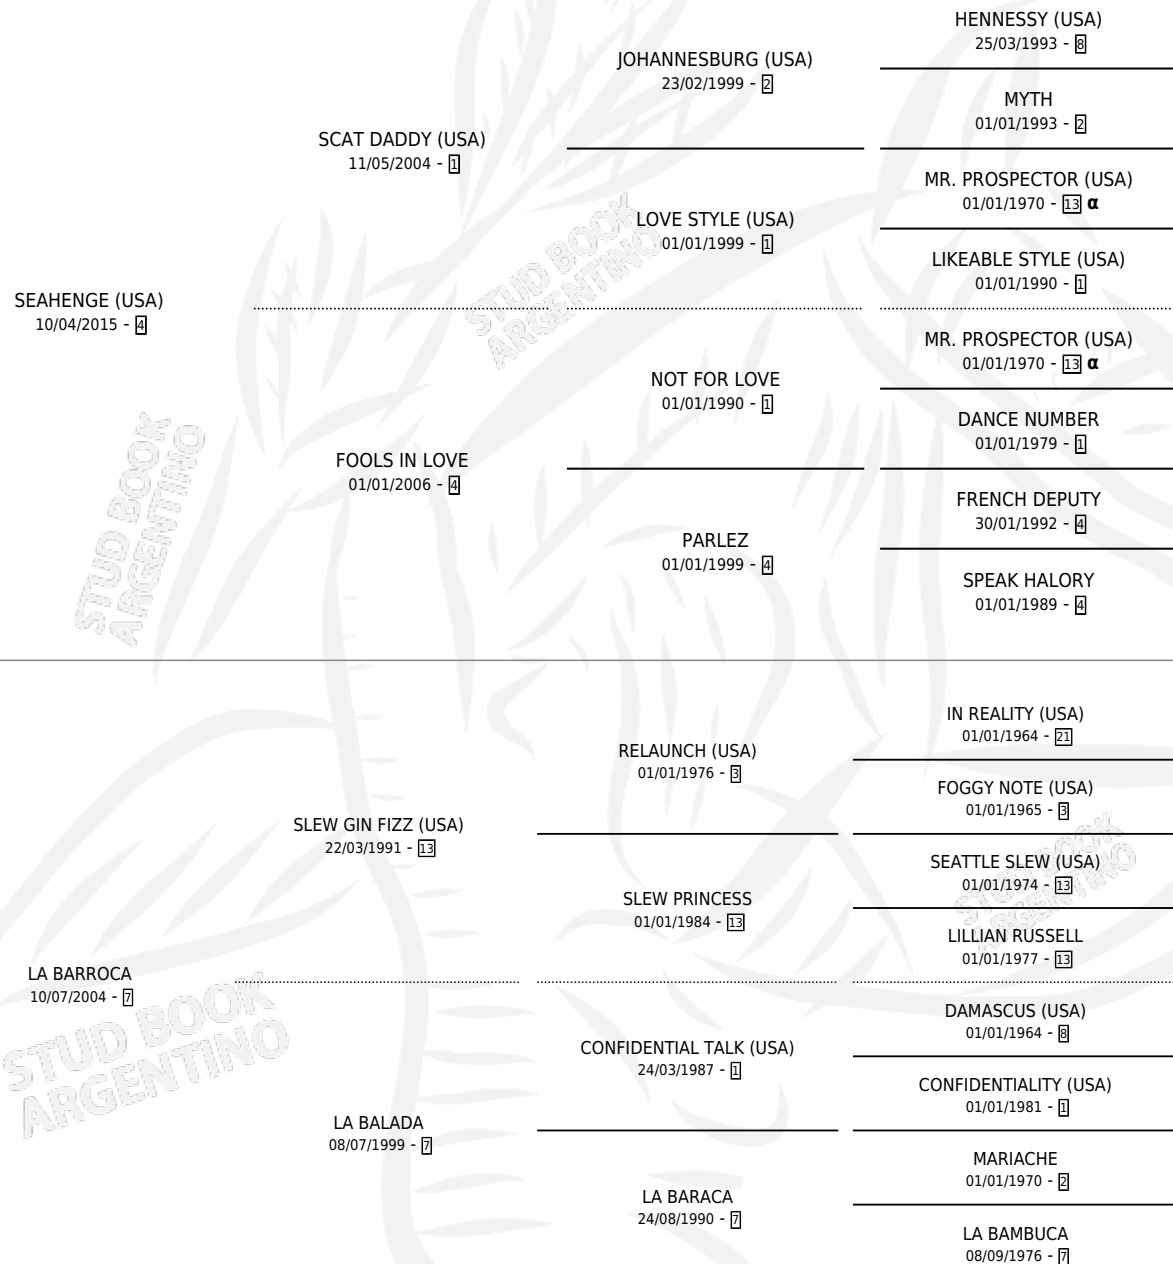

LUZ ETERNA

por SEAHENGE (USA) y LA BARROCA por SLEW GIN FIZZ (USA)

Argentina · Hembra · Zaino · SP · 29/08/2021
Familia 7 · Volumen 44

ESTADO

TIPIFICACIÓN SANGUÍNEA	X
TIPIFICACIÓN POR ADN	✓
PASAPORTE	✓
IDENTIFICACIÓN POR MICROCHIP	✓
REPRODUCTOR	✓

Lugar de nacimiento: Vacacion
Criador: Vacacion

~

HIJOS

	MACHOS	HEMBRAS
1 NACIERON	0	1
SIN ACTUACIONES		

PEDIGREE

INBREEDING : α

S

mientos 1 / Efectividad 50.00%

PADRILLO	PRODUCTO	CRIADOR	1ER SERVICIO	ÚLTIMO SERVICIO
CITYSCAPE (GB)	∅		03/10/2025	26/10/2025
SEÑOR CANDY (USA)	LINDA ESTACION (H Z, 17/08/2025)	VACACION	15/09/2024	15/09/2024

LUZ ETERNA

Datos oficiales del Stud Book Argentino