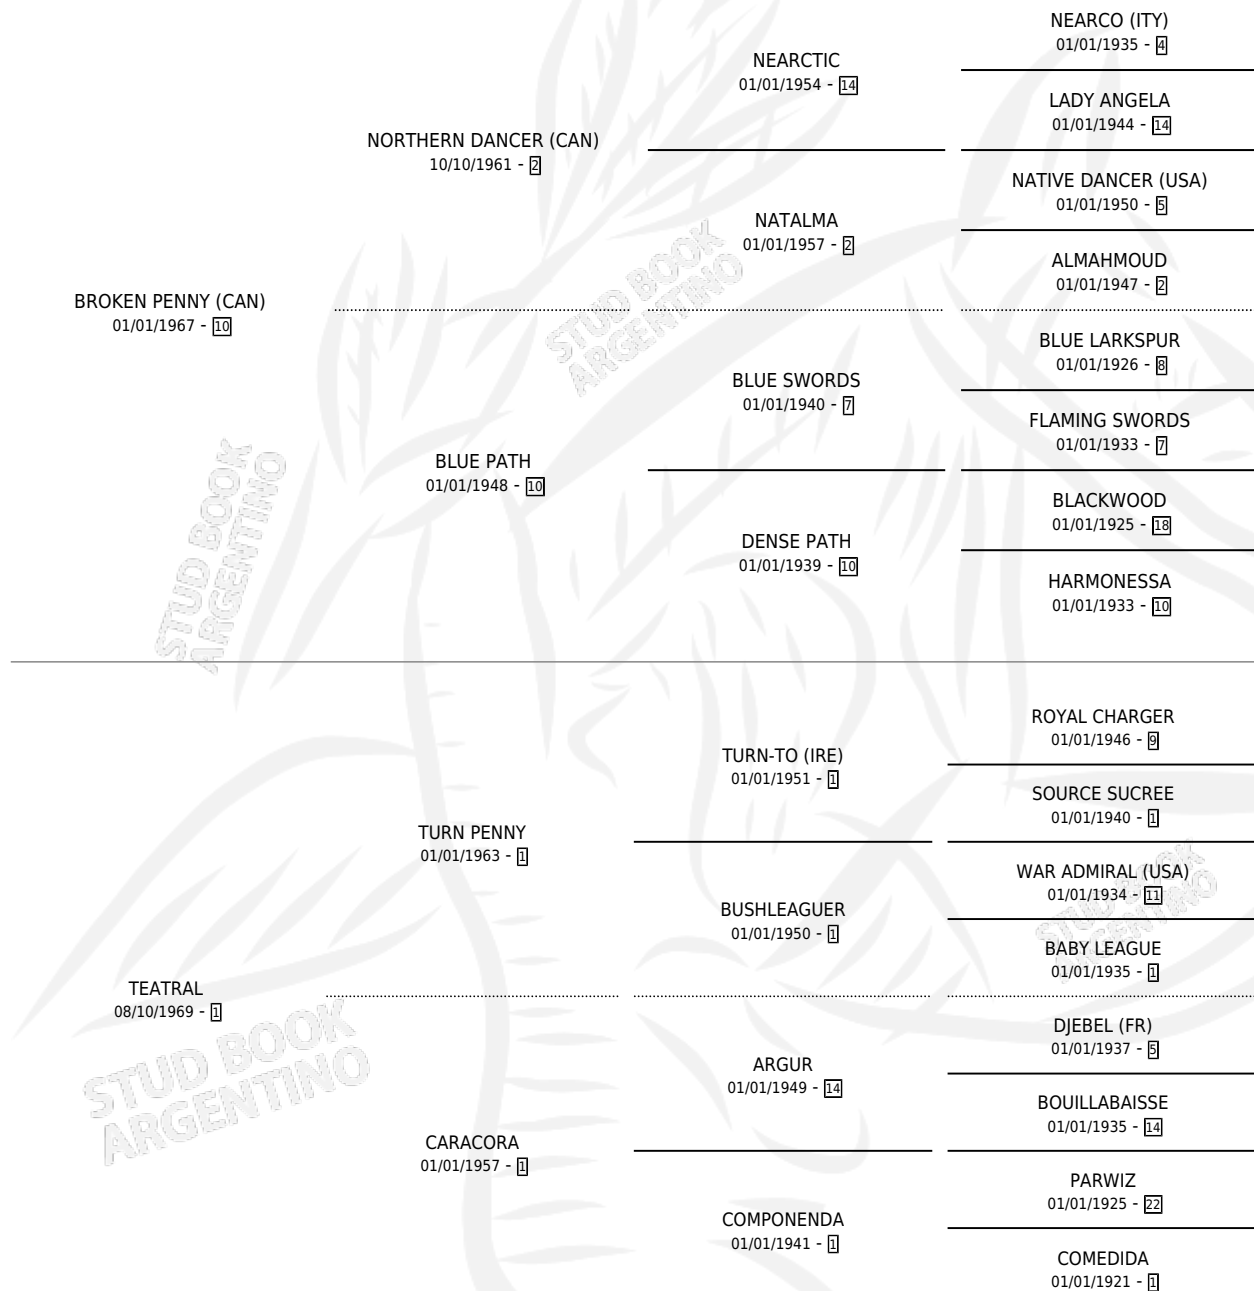

BASTIDOR

por **BROKEN PENNY (CAN)** y **TEATRAL** por **TURN PENNY**

Argentina · Macho · Alazan · SP · 31/08/1978
Familia 1 · Volumen 30

ESTADO

TIPIFICACIÓN SANGUÍNEA	X
TIPIFICACIÓN POR ADN	X
PASAPORTE	X
IDENTIFICACIÓN POR MICROCHIP	X
REPRODUCTOR	X

Lugar de nacimiento: Campo particular

Criador: Sin dato

PEDIGREE