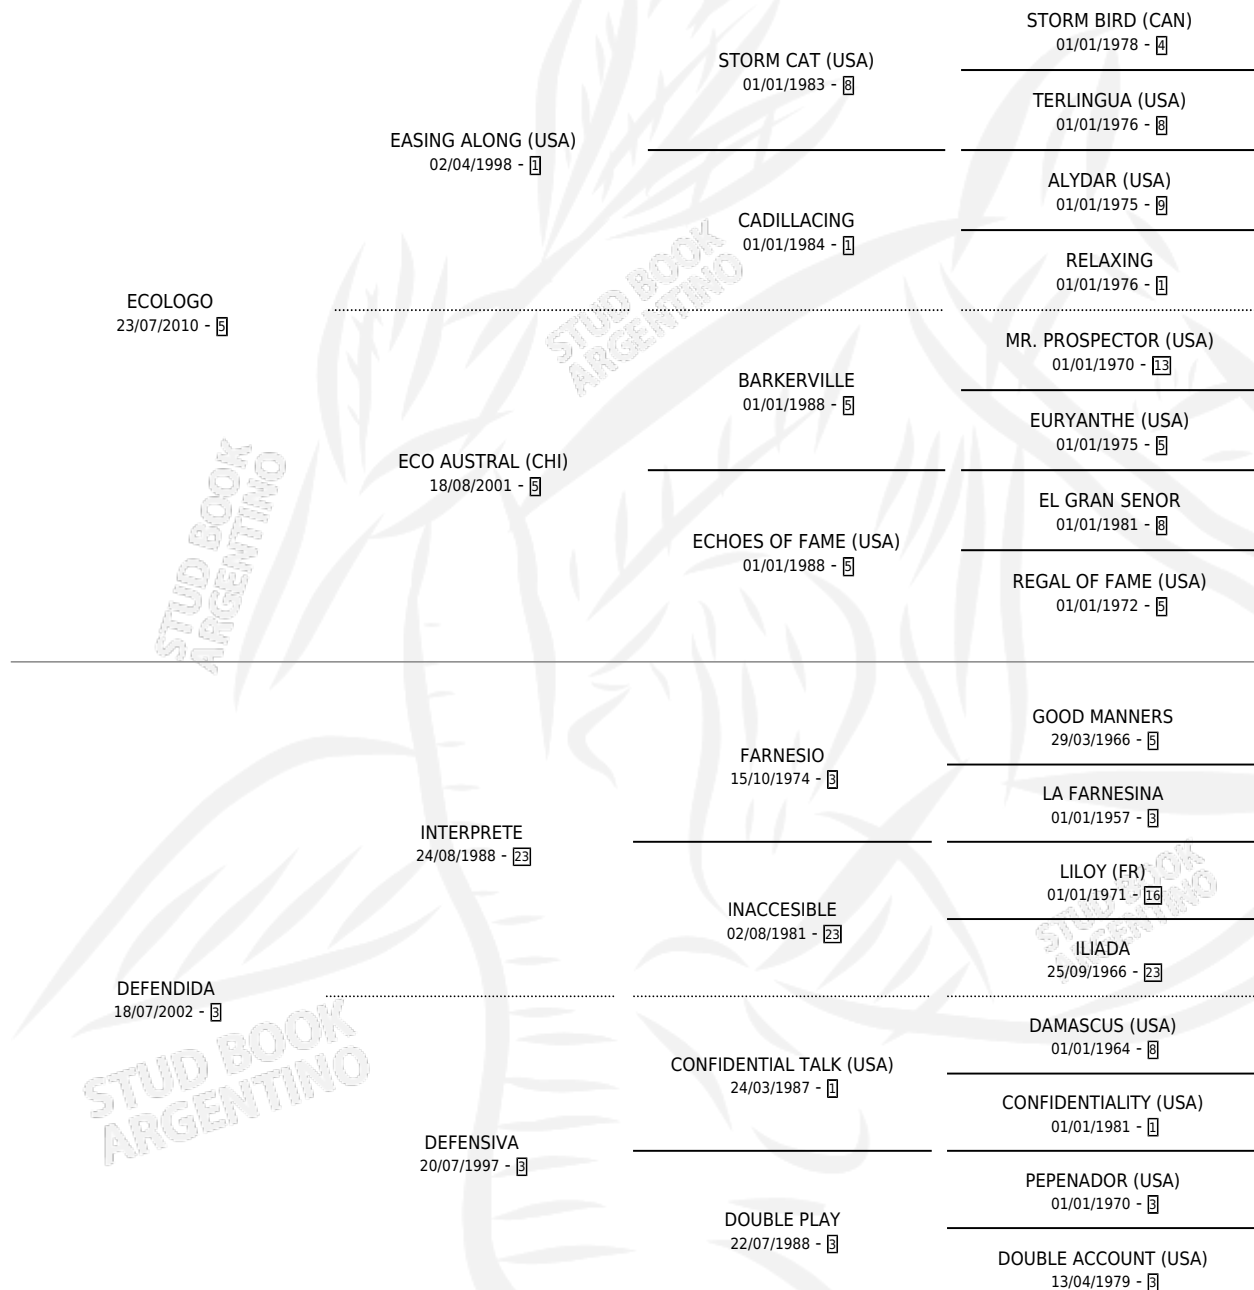

ECO DEL VIENTO

por ECOLOGO y DEFENDIDA por INTERPRETE

Argentina · Macho · Alazan · SP · 23/10/2021
Familia 3-n · Volumen 44

ESTADO

TIPIFICACIÓN SANGUÍNEA	X
TIPIFICACIÓN POR ADN	✓
PASAPORTE	✓
IDENTIFICACIÓN POR MICROCHIP	✓
REPRODUCTOR	X

Lugar de nacimiento: Costa Del Rio

Criador: Torres Guillermo Jose

PEDIGREE

CAMPAÑA

Solo carreras oficiales de Argentina

POR EDAD

EDAD	CC	1°	2°	3°	4°	5°	NP	CLC	CLG	CLCG1	CLGG1	IMPORTE	GANANCIA / CC
3 AÑOS	1	0	0	0	0	0	1	0	0	0	0	\$0	\$0
4 AÑOS	3	0	1	0	0	2	0	0	0	0	0	\$1,250,000	\$416,667
TOTALES	4	0	1	0	0	2	1	0	0	0	0	\$1,250,000	\$312,500
%		0.0%	25.0%	0.0%	0.0%	50.0%	25.0%	0.0%	0.0%	0.0%	0.0%		

Placés en San Isidro en 4 carreras disputadas.

POR DISTANCIA

HIPODROMO	CC	1°	2°	3°	4°	5°	NP	CLC	CLG	CLCG1	CLGG1	IMPORTE
PALERMO	2	0	0	0	0	2	0	0	0	0	0	\$515,000
1200 MTS	1	0	0	0	0	1	0	0	0	0	0	\$250,000
1400 MTS	1	0	0	0	0	1	0	0	0	0	0	\$265,000
SAN ISIDRO	2	0	1	0	0	0	1	0	0	0	0	\$735,000
1200 MTS	1	0	1	0	0	0	0	0	0	0	0	\$735,000
1400 MTS	1	0	0	0	0	0	1	0	0	0	0	\$0