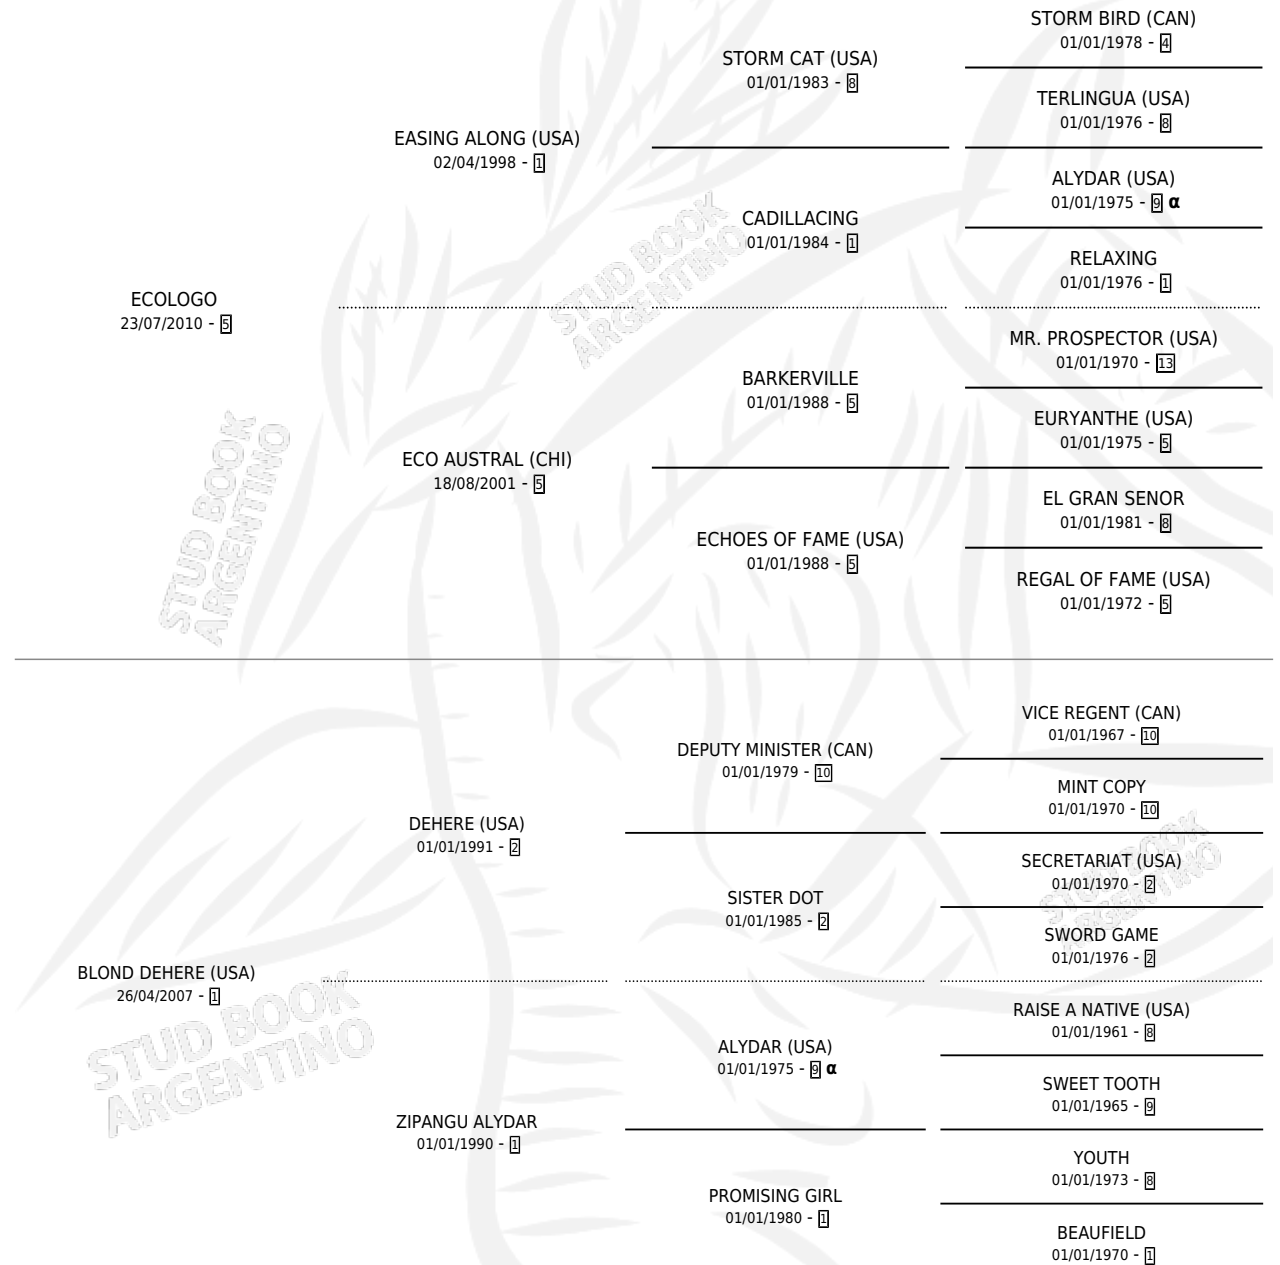

LADY GREY B

por ECOLOGO y BLOND DEHERE (USA) por DEHERE (USA)

Argentina · Hembra · Alazan · SP · 12/11/2021
Familia 1-x · Volumen 44

ESTADO

TIPIFICACIÓN SANGUÍNEA	X
TIPIFICACIÓN POR ADN	✓
PASAPORTE	✓
IDENTIFICACIÓN POR MICROCHIP	✓
REPRODUCTOR	X

Lugar de nacimiento: Campo particular
Criador: Auteri Franchi Lucia Maria

PEDIGREE

INBREEDING : α

LADY GREY B

Datos oficiales del Stud Book Argentino

Documento generado el 09/05/2026

studbook.org.ar