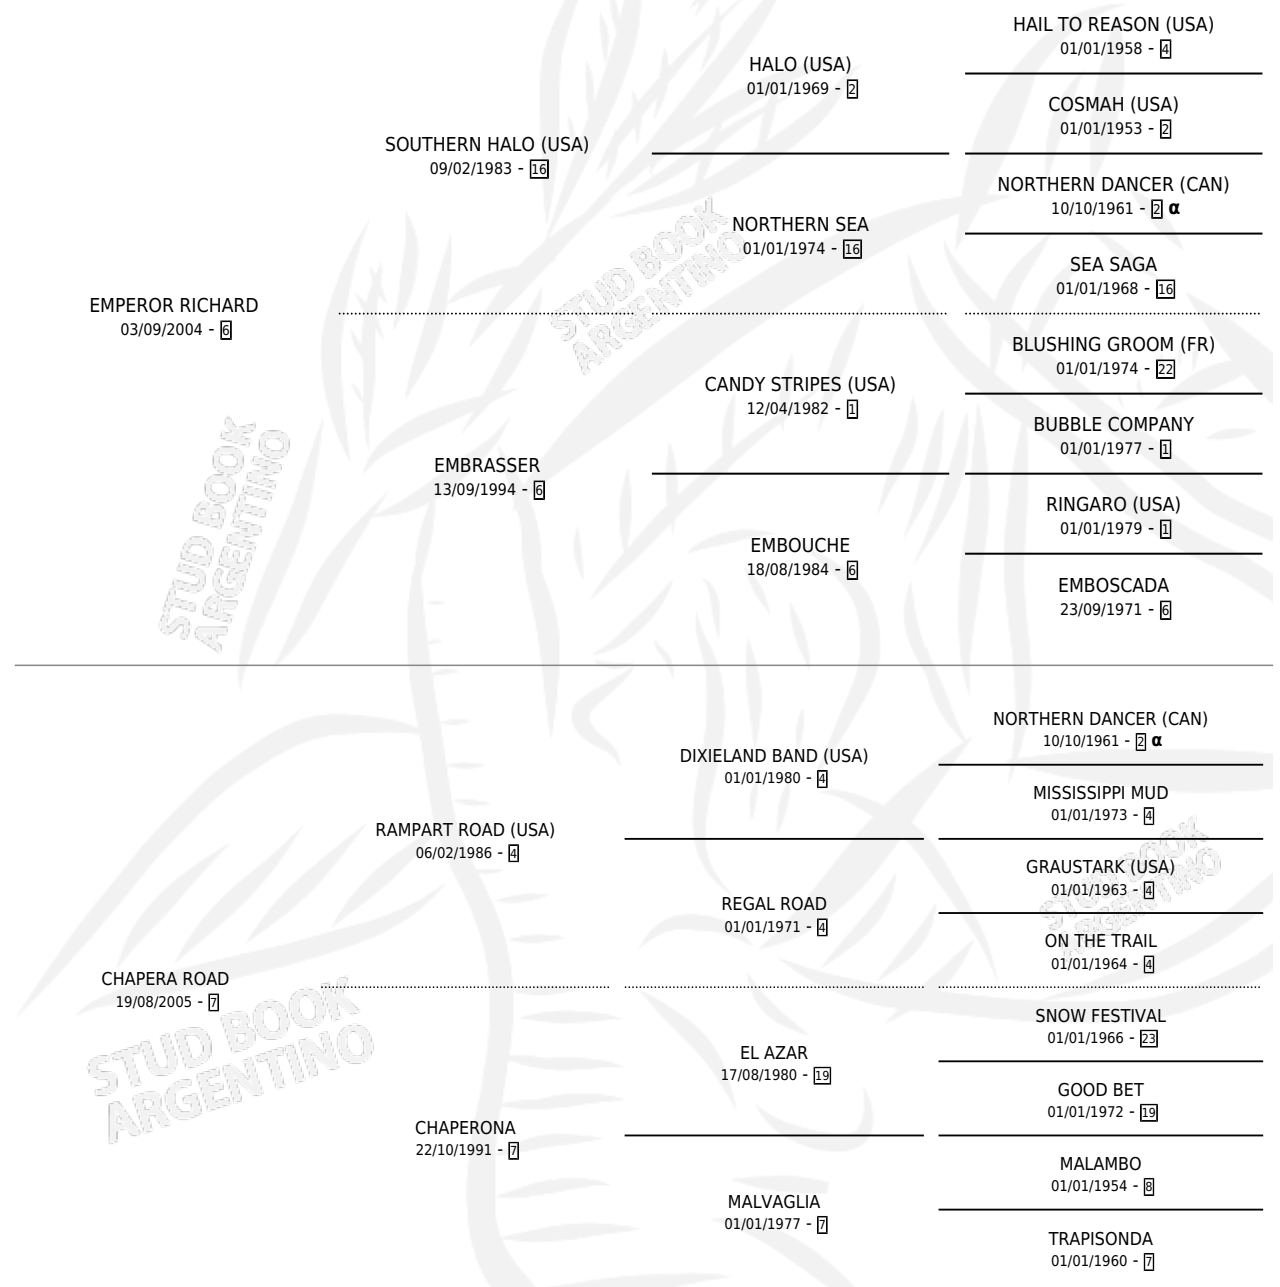

STORMY RICHARD

por **EMPEROR RICHARD** y **CHAPERERA ROAD** por **RAMPART ROAD (USA)**

Argentina · Hembra · Alazan · SP · 18/11/2021
Familia 7 · Volumen 44

ESTADO

TIPIFICACIÓN SANGUÍNEA	X
TIPIFICACIÓN POR ADN	✓
PASAPORTE	✓
IDENTIFICACIÓN POR MICROCHIP	✓
REPRODUCTOR	X

Lugar de nacimiento: Campo particular
Criador: Moscatelli Guido Ismael

PEDIGREE

INBREEDING : α