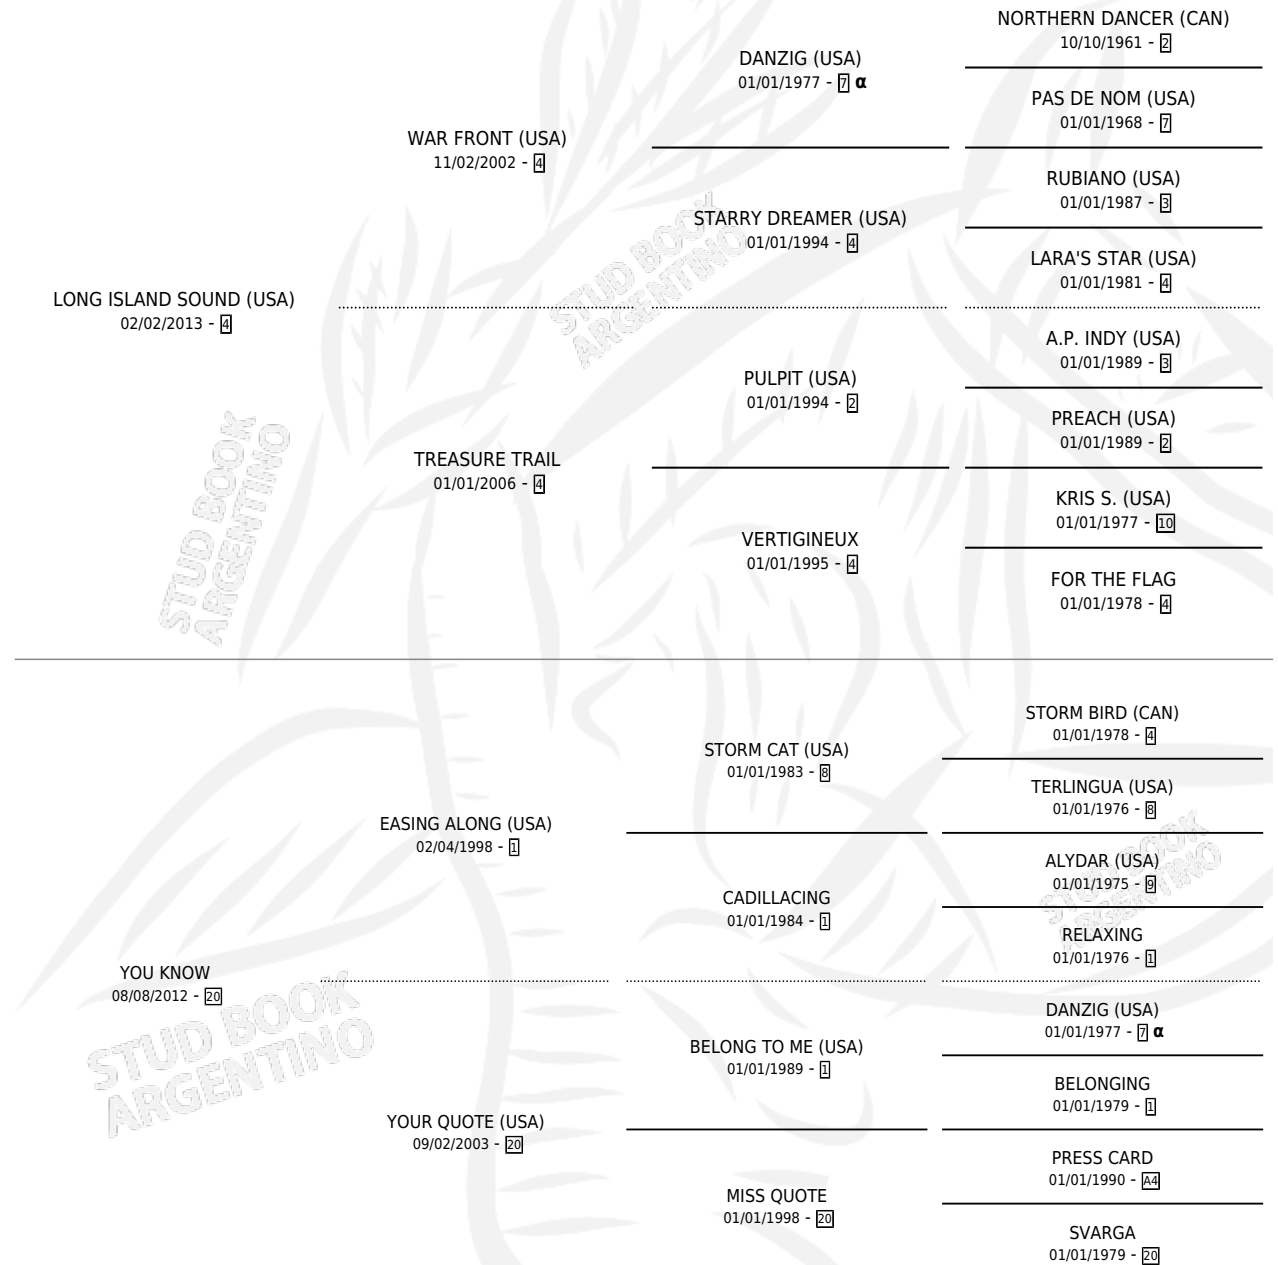

EL PIANTAO

por **LONG ISLAND SOUND (USA)** y **YOU KNOW** por **EASING ALONG (USA)**

Argentina · Macho · Zaino · SP · 27/10/2021
Familia 20-a · Volumen 44

ESTADO

TIPIFICACIÓN SANGUÍNEA	X
TIPIFICACIÓN POR ADN	✓
PASAPORTE	✓
IDENTIFICACIÓN POR MICROCHIP	✓
REPRODUCTOR	X

Lugar de nacimiento: Campo particular
Criador: Haras La Sortija S.R.L.

PEDIGREE

INBREEDING : α

CAMPAÑA

Solo carreras oficiales de Argentina

POR EDAD

EDAD	CC	1°	2°	3°	4°	5°	NP	CLC	CLG	CLCG1	CLGG1	IMPORTE	GANANCIA / CC
3 AÑOS	4	0	0	0	0	0	4	0	0	0	0	\$220,000	\$55,000
4 AÑOS	6	0	0	1	0	1	4	0	0	0	0	\$1,209,000	\$201,500
TOTALES	10	0	0	1	0	1	8	0	0	0	0	\$1,429,000	\$142,900
%		0.0%	0.0%	10.0%	0.0%	10.0%	80.0%	0.0%	0.0%	0.0%	0.0%		

Placés en San Isidro en 10 carreras disputadas.

POR DISTANCIA

HIPODROMO	CC	1°	2°	3°	4°	5°	NP	CLC	CLG	CLCG1	CLGG1	IMPORTE
SAN ISIDRO	7	0	0	1	0	1	5	0	0	0	0	\$1,009,000
1200 MTS	1	0	0	0	0	0	1	0	0	0	0	\$100,000
1100 MTS	4	0	0	1	0	1	2	0	0	0	0	\$909,000
1000 MTS	2	0	0	0	0	0	2	0	0	0	0	\$0
PALERMO	3	0	0	0	0	0	3	0	0	0	0	\$420,000
1000 MTS	3	0	0	0	0	0	3	0	0	0	0	\$420,000