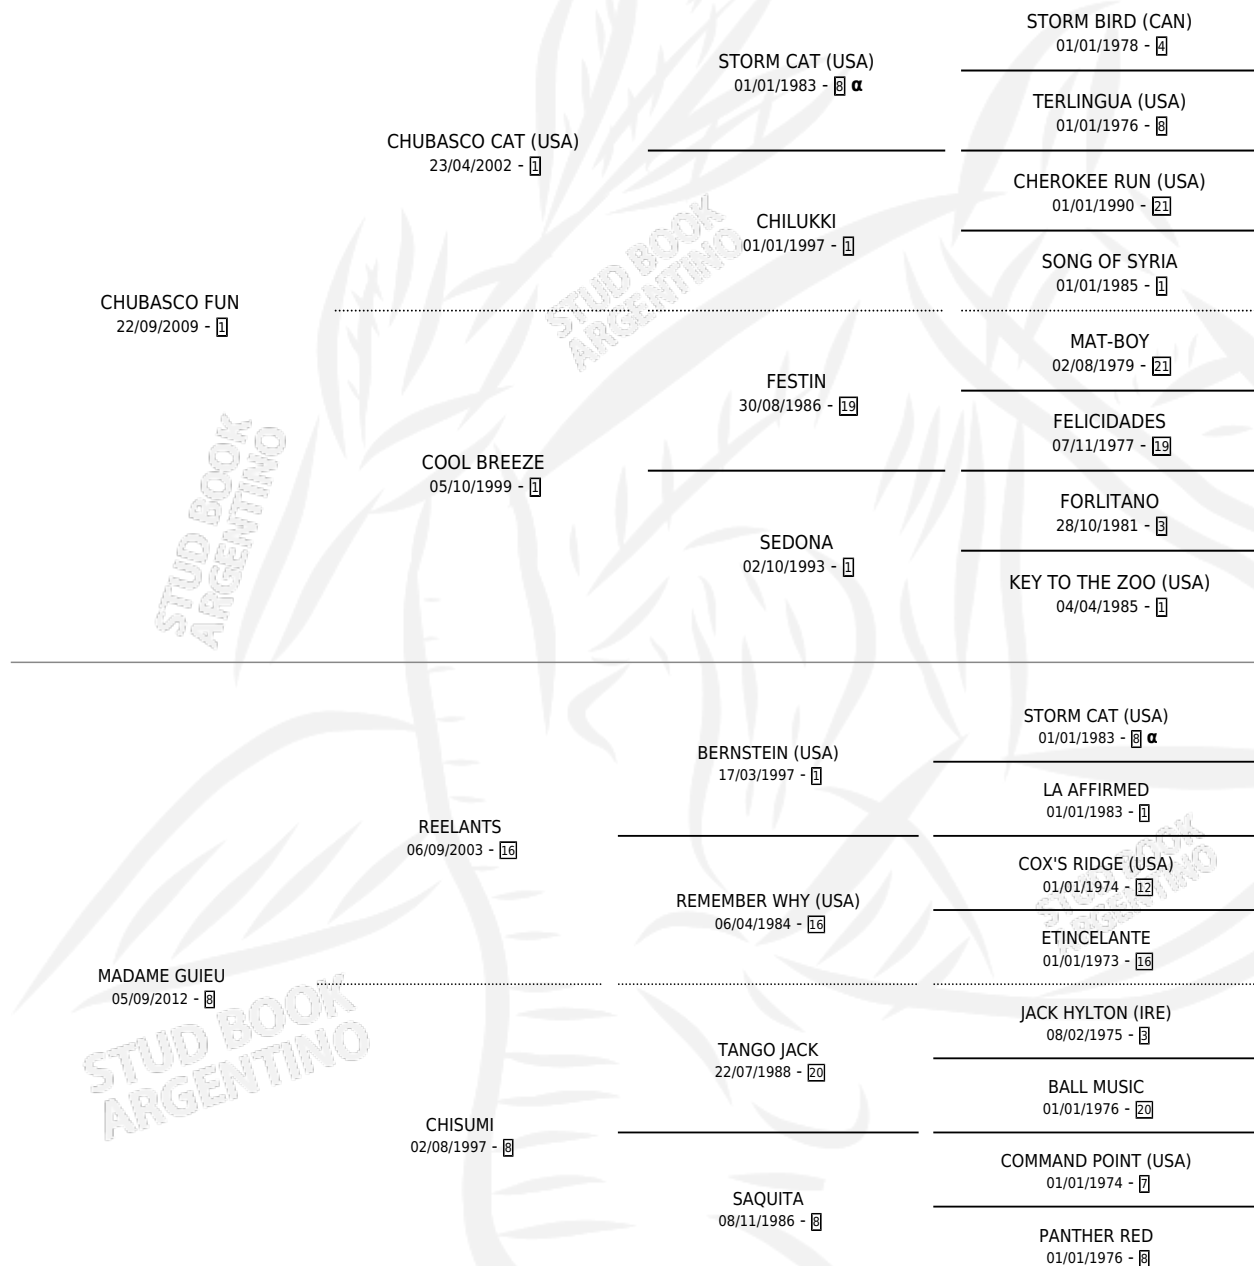

# PINTITA FUN

por CHUBASCO FUN y MADAME GUIEU por REELANTS

Argentina · Hembra · Alazan · SP · 02/11/2021  
Familia 8-k · Volumen 44

## ESTADO

TIPIFICACIÓN SANGUÍNEA	X
TIPIFICACIÓN POR ADN	X
PASAPORTE	X
IDENTIFICACIÓN POR MICROCHIP	X
REPRODUCTOR	X

**Lugar de nacimiento:** Don Eduardo  
**Criador:** Marinangeli Marcos Luis

## PEDIGREE

INBREEDING : α