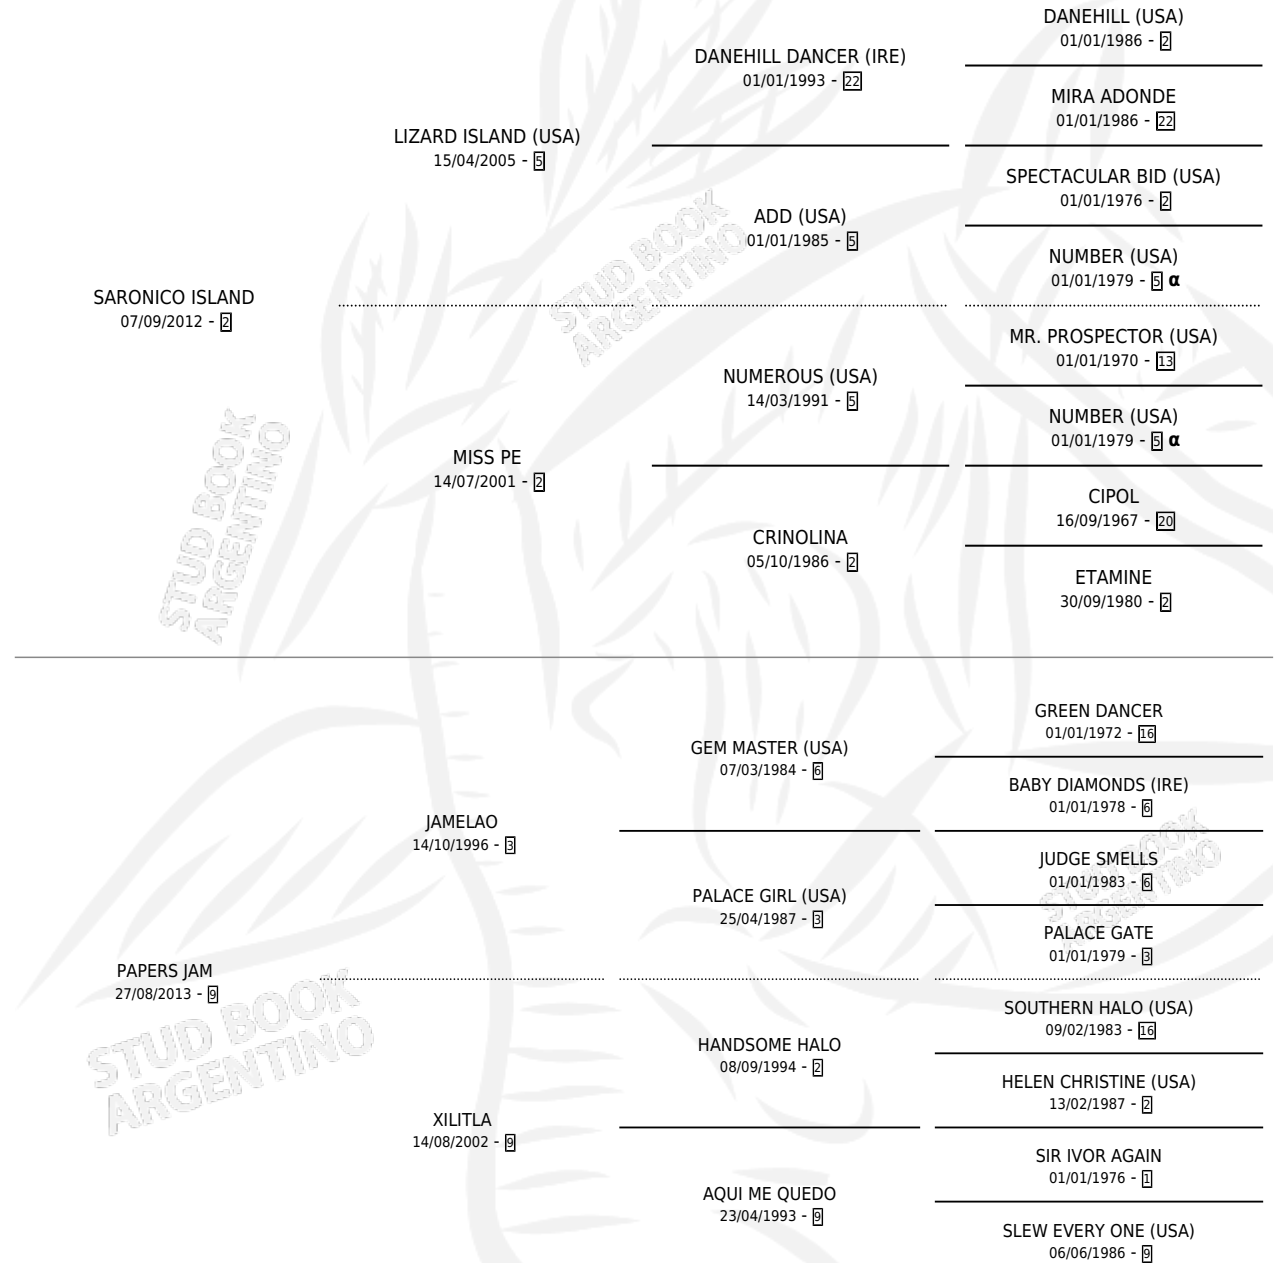

POTENTE ISLAND

por SARONICO ISLAND y PAPERS JAM por JAMELAO

Argentina · Macho · Zaino · SP · 05/11/2021
Familia 9-f · Volumen 44

ESTADO

TIPIFICACIÓN SANGUÍNEA	X
TIPIFICACIÓN POR ADN	✓
PASAPORTE	X
IDENTIFICACIÓN POR MICROCHIP	✓
REPRODUCTOR	X

Lugar de nacimiento: Campo particular

Criador: Bo Hector Javier

PEDIGREE

INBREEDING : α

POTENTE ISLAND

Datos oficiales del Stud Book Argentino

Documento generado el 14/05/2026

studbook.org.ar