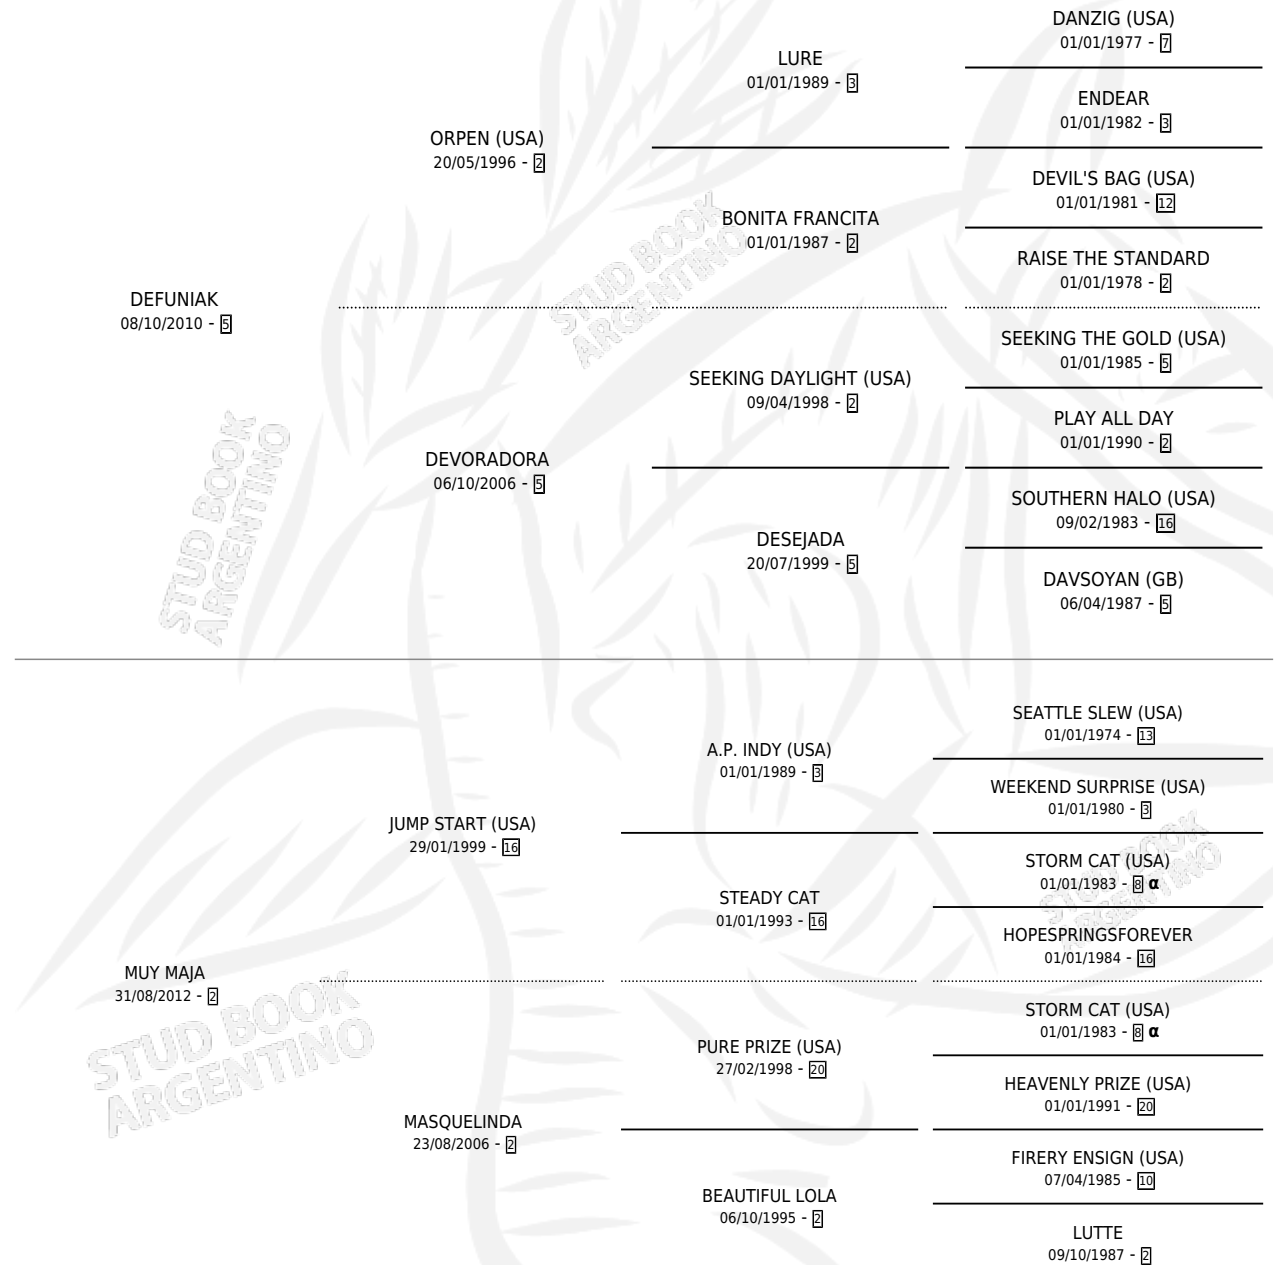

DE CHULLO

por DEFUNIAK y MUY MAJA por JUMP START (USA)

Argentina · Macho · Zaino · SP · 08/11/2021
Familia 2-s · Volumen 44

ESTADO

TIPIFICACIÓN SANGUÍNEA	X
TIPIFICACIÓN POR ADN	✓
PASAPORTE	✓
IDENTIFICACIÓN POR MICROCHIP	✓
REPRODUCTOR	X

Lugar de nacimiento: Don Eduardo
Criador: Don Roque

PEDIGREE

INBREEDING : α

DE CHULLO

Datos oficiales del Stud Book Argentino

Documento generado el 28/04/2026

studbook.org.ar