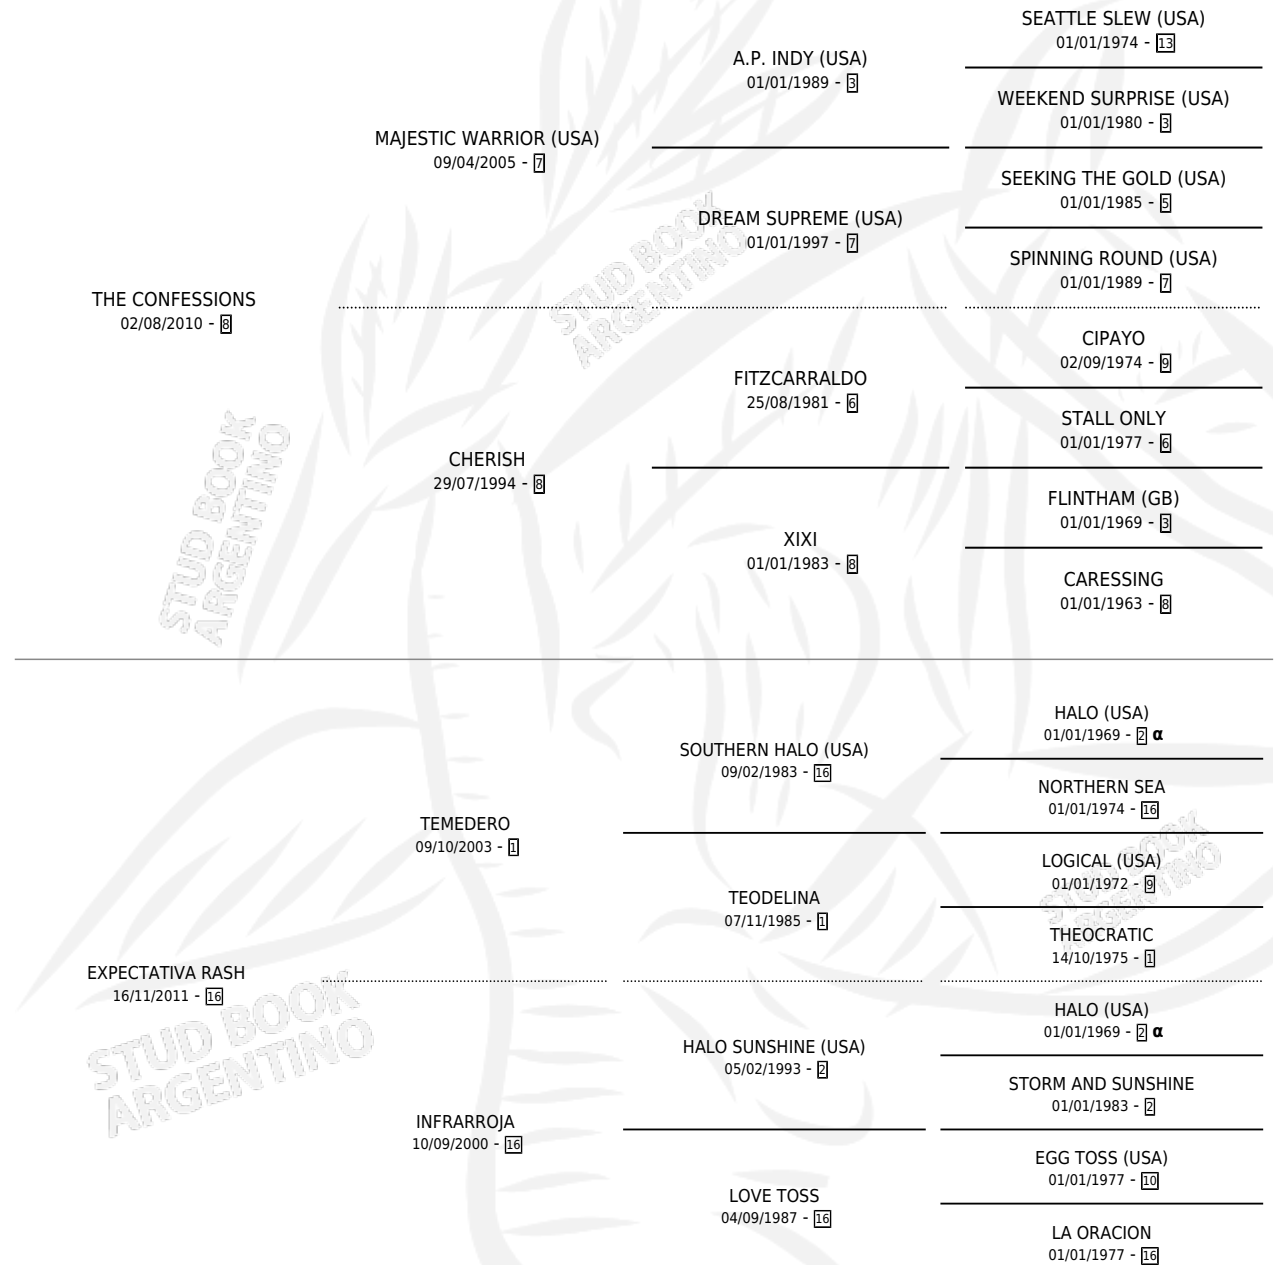

GRAN EXPECTATIVA

por THE CONFESSIONS y EXPECTATIVA RASH por TEMEDERO

Argentina · Hembra · Zaino · SP · 07/11/2021
Familia 16-e · Volumen 44

ESTADO

TIPIFICACIÓN SANGUÍNEA	X
TIPIFICACIÓN POR ADN	✓
PASAPORTE	✓
IDENTIFICACIÓN POR MICROCHIP	✓
REPRODUCTOR	X

Lugar de nacimiento: Gui-ro-ve
Criador: Bastida Gustavo Dario

PEDIGREE

INBREEDING : α