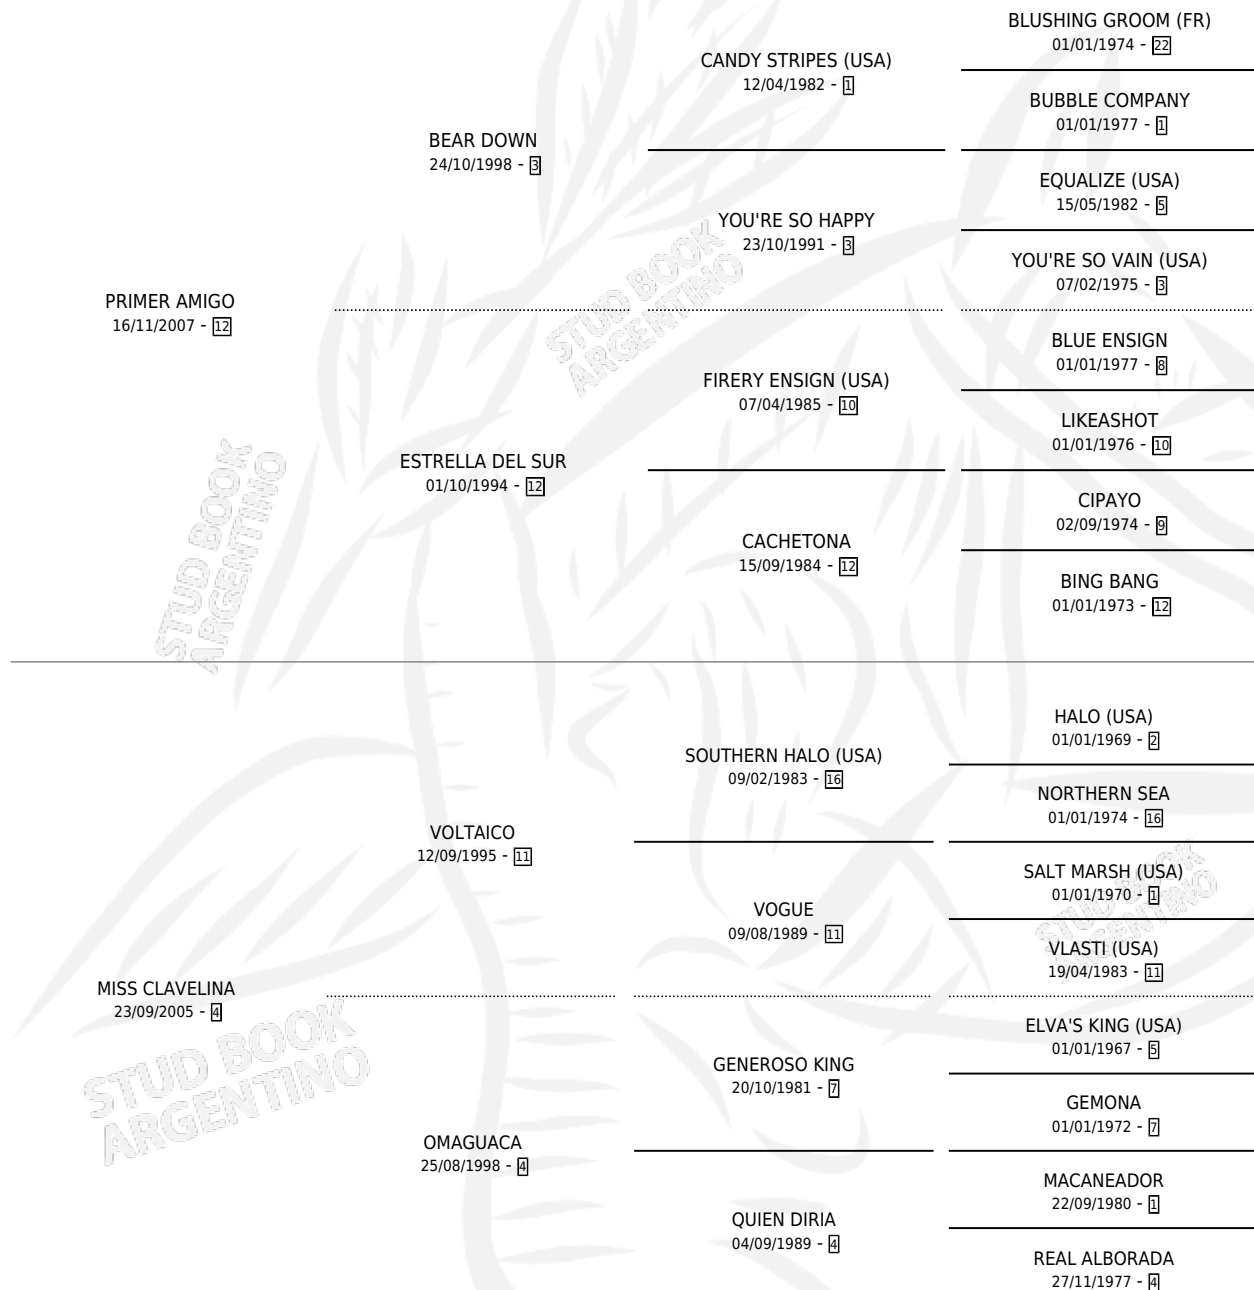

AMIGO ESPERADO

por PRIMER AMIGO y MISS CLAVELINA por VOLTAICO

Argentina · Macho · Alazan · SP · 28/10/2021
Familia 4-p · Volumen 44

ESTADO

TIPIFICACIÓN SANGUÍNEA	X
TIPIFICACIÓN POR ADN	✓
PASAPORTE	✓
IDENTIFICACIÓN POR MICROCHIP	✓
REPRODUCTOR	X

Lugar de nacimiento: Campo particular

Criador: Sevillano Jose Luis y Sevillano Victor Daniel

PEDIGREE

AMIGO ESPERADO

Datos oficiales del Stud Book Argentino

Documento generado el 15/05/2026

studbook.org.ar