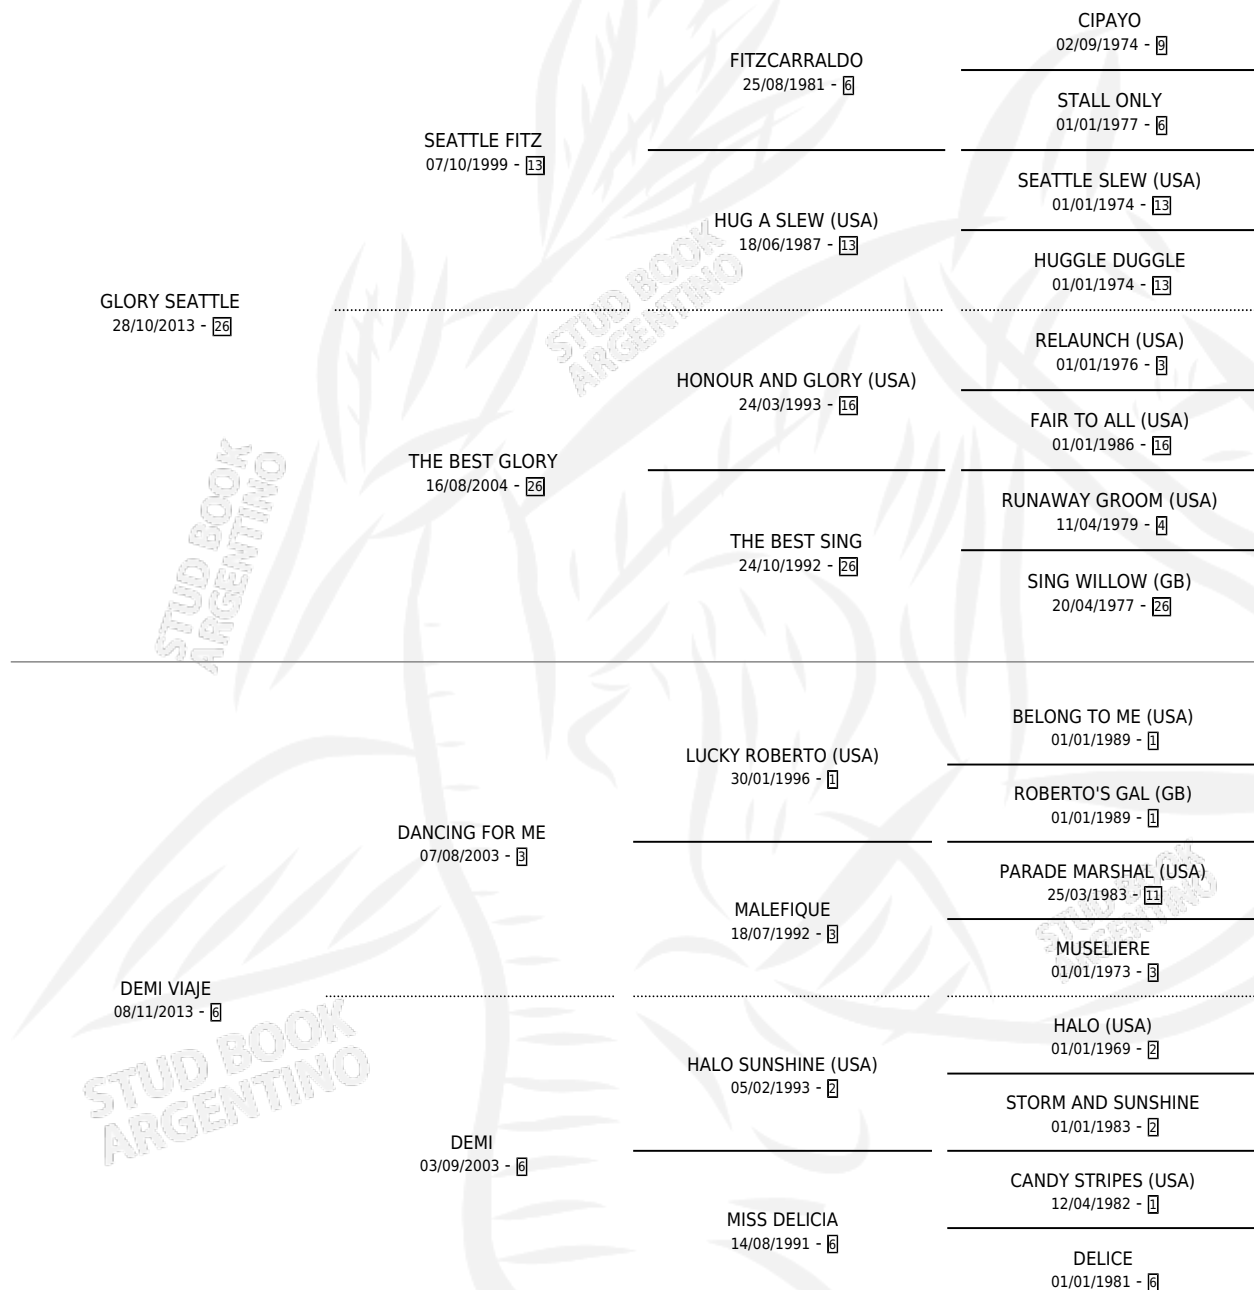

DOÑA FAUSTINA

por GLORY SEATTLE y DEMI VIAJE por DANCING FOR ME

Argentina · Hembra · Alazan · SP · 01/09/2021
Familia 6-a · Volumen 44

ESTADO

TIPIFICACIÓN SANGUÍNEA	X
TIPIFICACIÓN POR ADN	✓
PASAPORTE	✓
IDENTIFICACIÓN POR MICROCHIP	✓
REPRODUCTOR	X

Lugar de nacimiento: Campo particular

Criador: Bello Dario Ruben Vicente

PEDIGREE

CAMPAÑA

Solo carreras oficiales de Argentina

POR EDAD

EDAD	CC	1°	2°	3°	4°	5°	NP	CLC	CLG	CLCG1	CLGG1	IMPORTE	GANANCIA / CC
2 AÑOS	1	0	0	0	0	0	1	0	0	0	0	\$0	\$0
3 AÑOS	1	0	0	0	0	0	1	0	0	0	0	\$0	\$0
TOTALES	2	0	0	0	0	0	2	0	0	0	0	\$0	\$0
%		0.0%	0.0%	0.0%	0.0%	0.0%	100%	0.0%	0.0%	0.0%	0.0%		