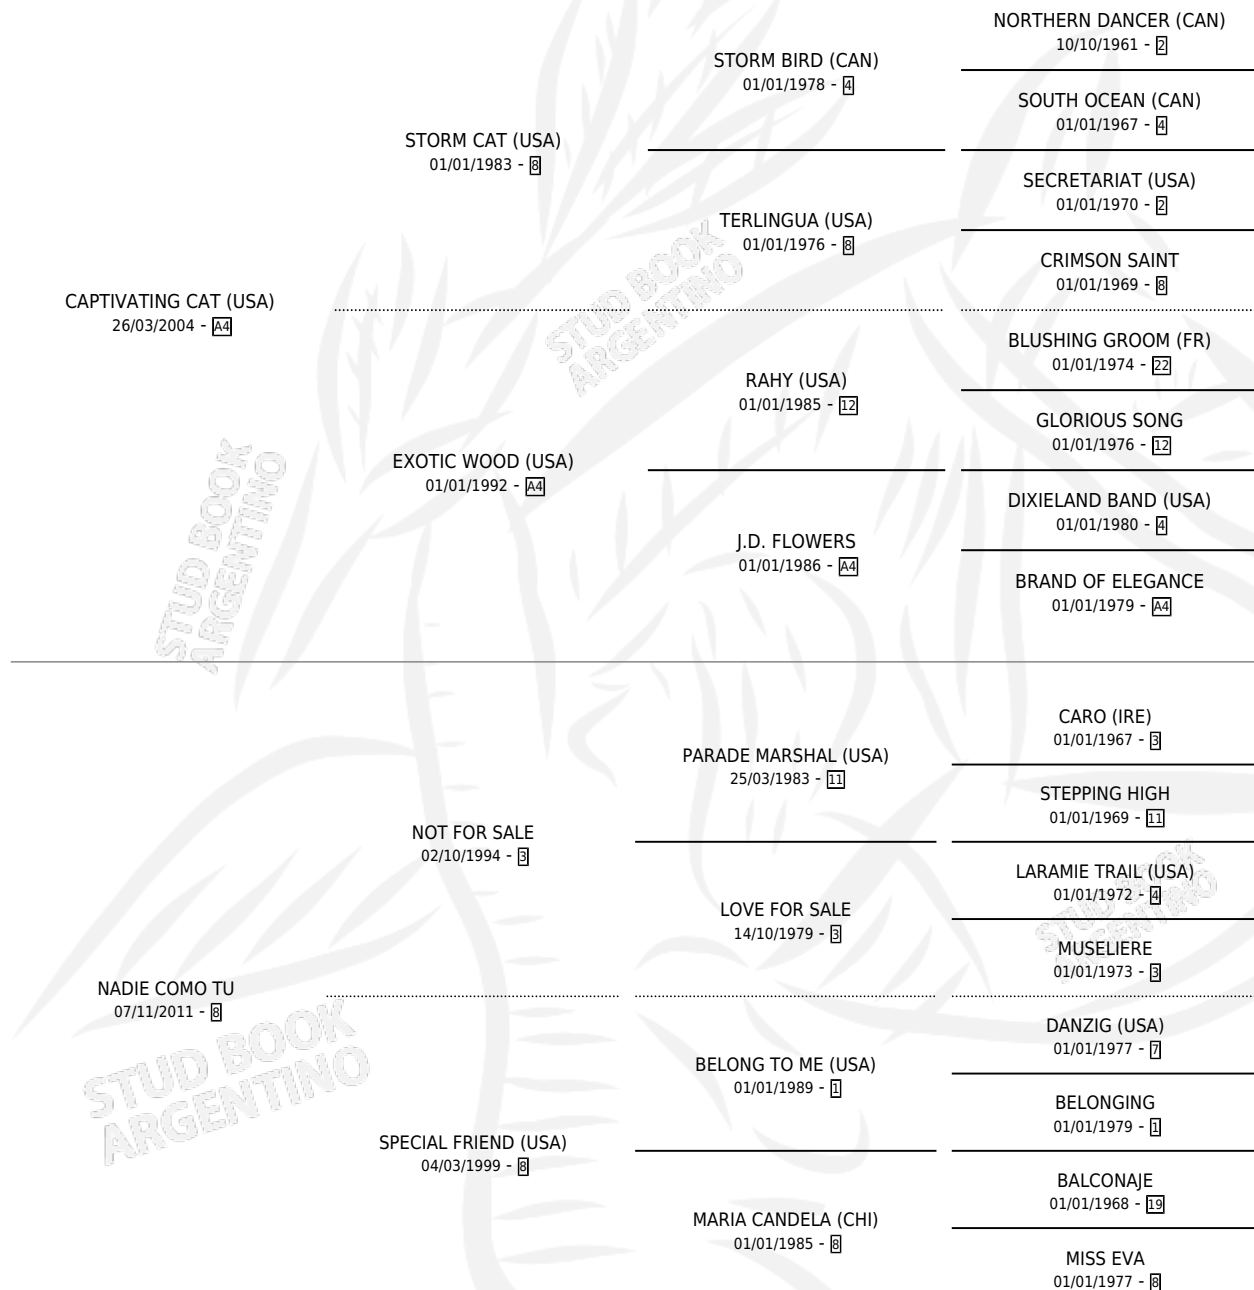

IGUALADA CAP

por CAPTIVATING CAT (USA) y NADIE COMO TU por NOT FOR SALE

Argentina · Hembra · Zaino · SP · 23/09/2021
Familia 8-g · Volumen 44

ESTADO

TIPIFICACIÓN SANGUÍNEA	X
TIPIFICACIÓN POR ADN	✓
PASAPORTE	✓
IDENTIFICACIÓN POR MICROCHIP	✓
REPRODUCTOR	X

Lugar de nacimiento: Don Remigio
Criador: Haras Don Remigio S.A.S.

PEDIGREE

IGUALADA CAP

Datos oficiales del Stud Book Argentino

Documento generado el 04/05/2026

studbook.org.ar