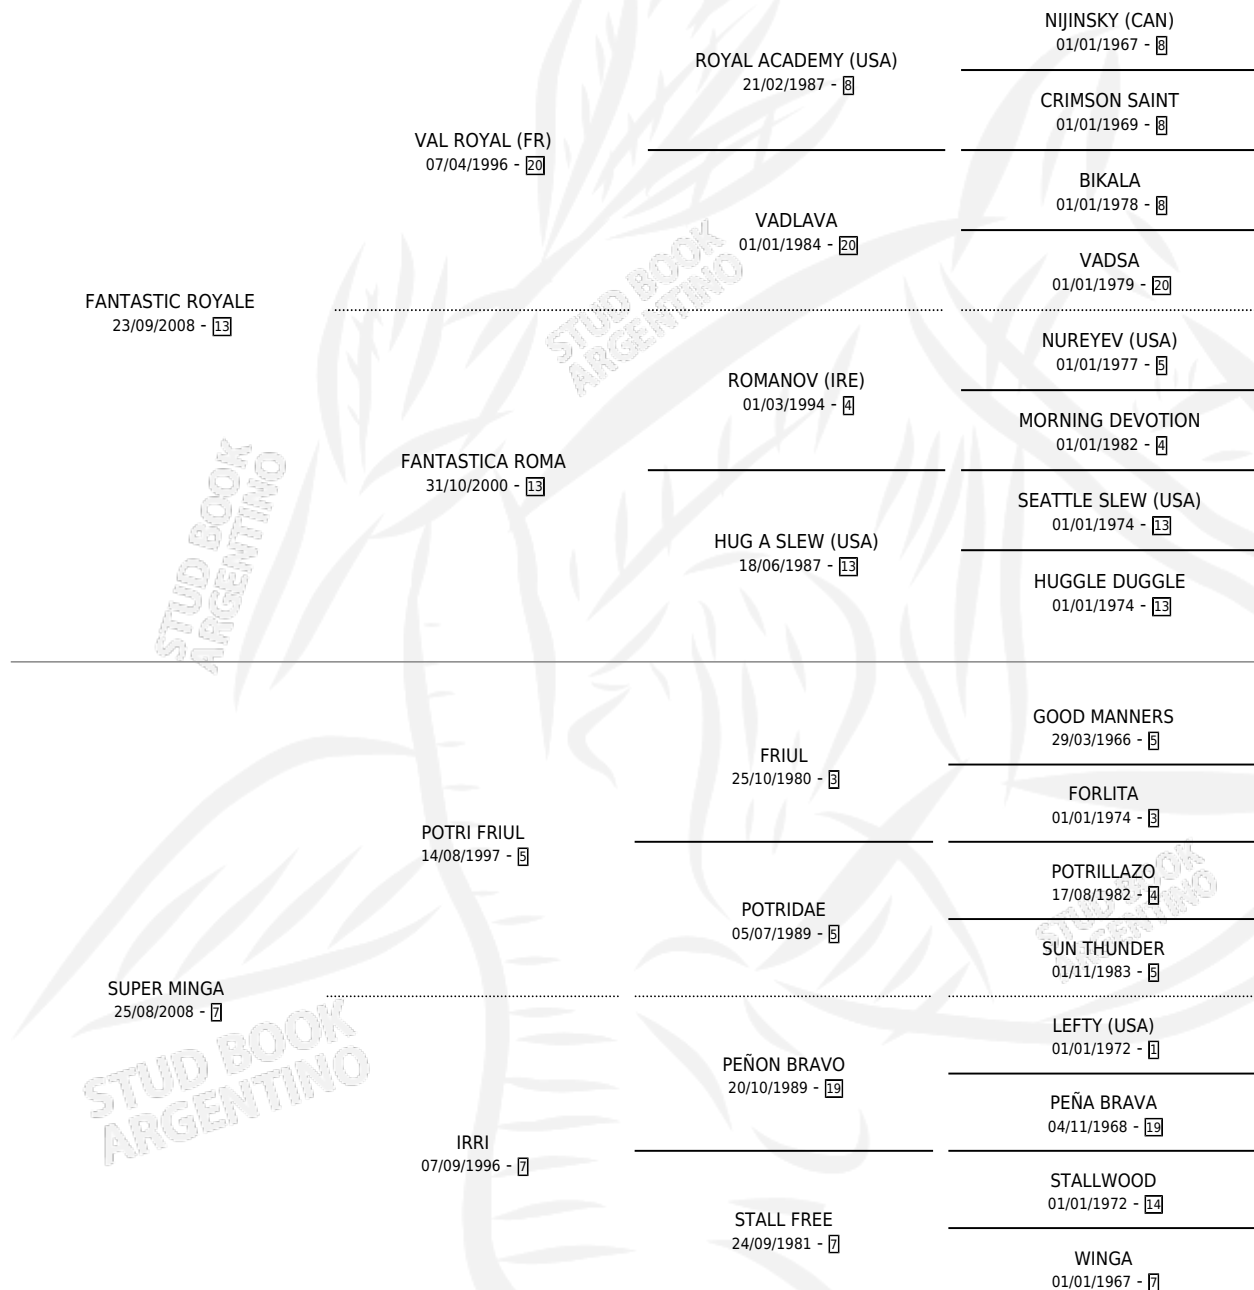

FANTASTICO LUJO

por FANTASTIC ROYALE y SUPER MINGA por POTRI FRIUL

Argentina · Macho · Zaino · SP · 16/11/2021
Familia 7 · Volumen 44

ESTADO

TIPIFICACIÓN SANGUÍNEA	X
TIPIFICACIÓN POR ADN	X
PASAPORTE	X
IDENTIFICACIÓN POR MICROCHIP	✓
REPRODUCTOR	X

Lugar de nacimiento: Aizkolari
Criador: Aizkolari

PEDIGREE

FANTASTICO LUJO

Datos oficiales del Stud Book Argentino

Documento generado el 06/05/2026

studbook.org.ar