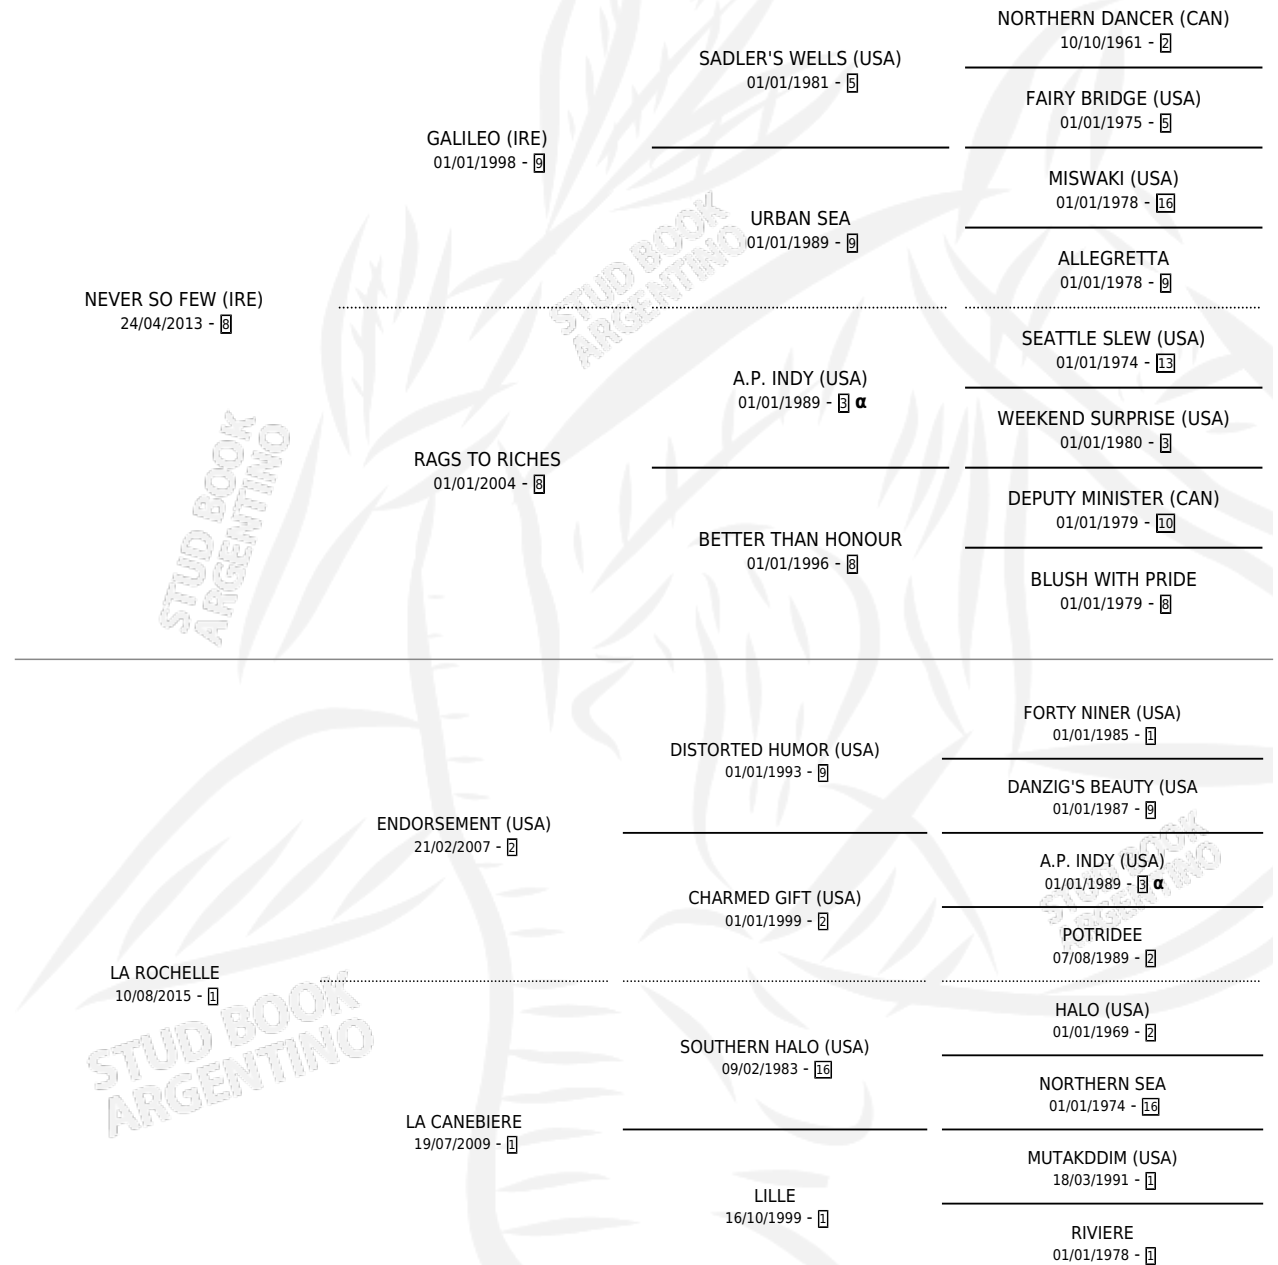

PORT CHESTER

por **NEVER SO FEW (IRE)** y **LA ROCHELLE** por
ENDORSEMENT (USA)

Argentina · Macho · Zaino · SP · 14/10/2021
Familia 1-w · Volumen 44

ESTADO

TIPIFICACIÓN SANGUÍNEA	X
TIPIFICACIÓN POR ADN	✓
PASAPORTE	✓
IDENTIFICACIÓN POR MICROCHIP	✓
REPRODUCTOR	X

Lugar de nacimiento: Los Machitos

Criador: Los Machitos

PEDIGREE

INBREEDING : α

CAMPAÑA

Solo carreras oficiales de Argentina

POR EDAD

EDAD	CC	1°	2°	3°	4°	5°	NP	CLC	CLG	CLCG1	CLGG1	IMPORTE	GANANCIA / CC
3 AÑOS	8	0	0	1	1	2	4	0	0	0	0	\$1,169,500	\$146,188
4 AÑOS	5	1	1	0	1	1	1	0	0	0	0	\$4,398,000	\$879,600
TOTALES	13	1	1	1	2	3	5	0	0	0	0	\$5,567,500	\$428,269
%		7.7%	7.7%	7.7%	15.4%	23.1%	38.5%	0.0%	0.0%	0.0%	0.0%		

Ganador en San Isidro - \$5,567,500, a los 4 años.

POR DISTANCIA

HIPODROMO	CC	1°	2°	3°	4°	5°	NP	CLC	CLG	CLCG1	CLGG1	IMPORTE
SAN ISIDRO	9	1	0	1	1	2	3	0	0	0	0	\$3,608,000
1600 MTS	2	1	0	0	0	0	0	0	0	0	0	\$2,730,000
1400 MTS	2	0	0	0	1	0	1	0	0	0	0	\$230,000
1300 MTS	1	0	0	0	0	1	0	0	0	0	0	\$195,500
1100 MTS	2	0	0	1	0	1	0	0	0	0	0	\$452,500
1200 MTS	2	0	0	0	0	0	2	0	0	0	0	\$0
LA PLATA	4	0	1	0	1	1	0	0	0	0	0	\$1,959,500
1300 MTS	1	0	0	0	0	1	0	0	0	0	0	\$310,000
1200 MTS	2	0	1	0	0	0	0	0	0	0	0	\$1,128,000
1400 MTS	1	0	0	0	1	0	0	0	0	0	0	\$521,500