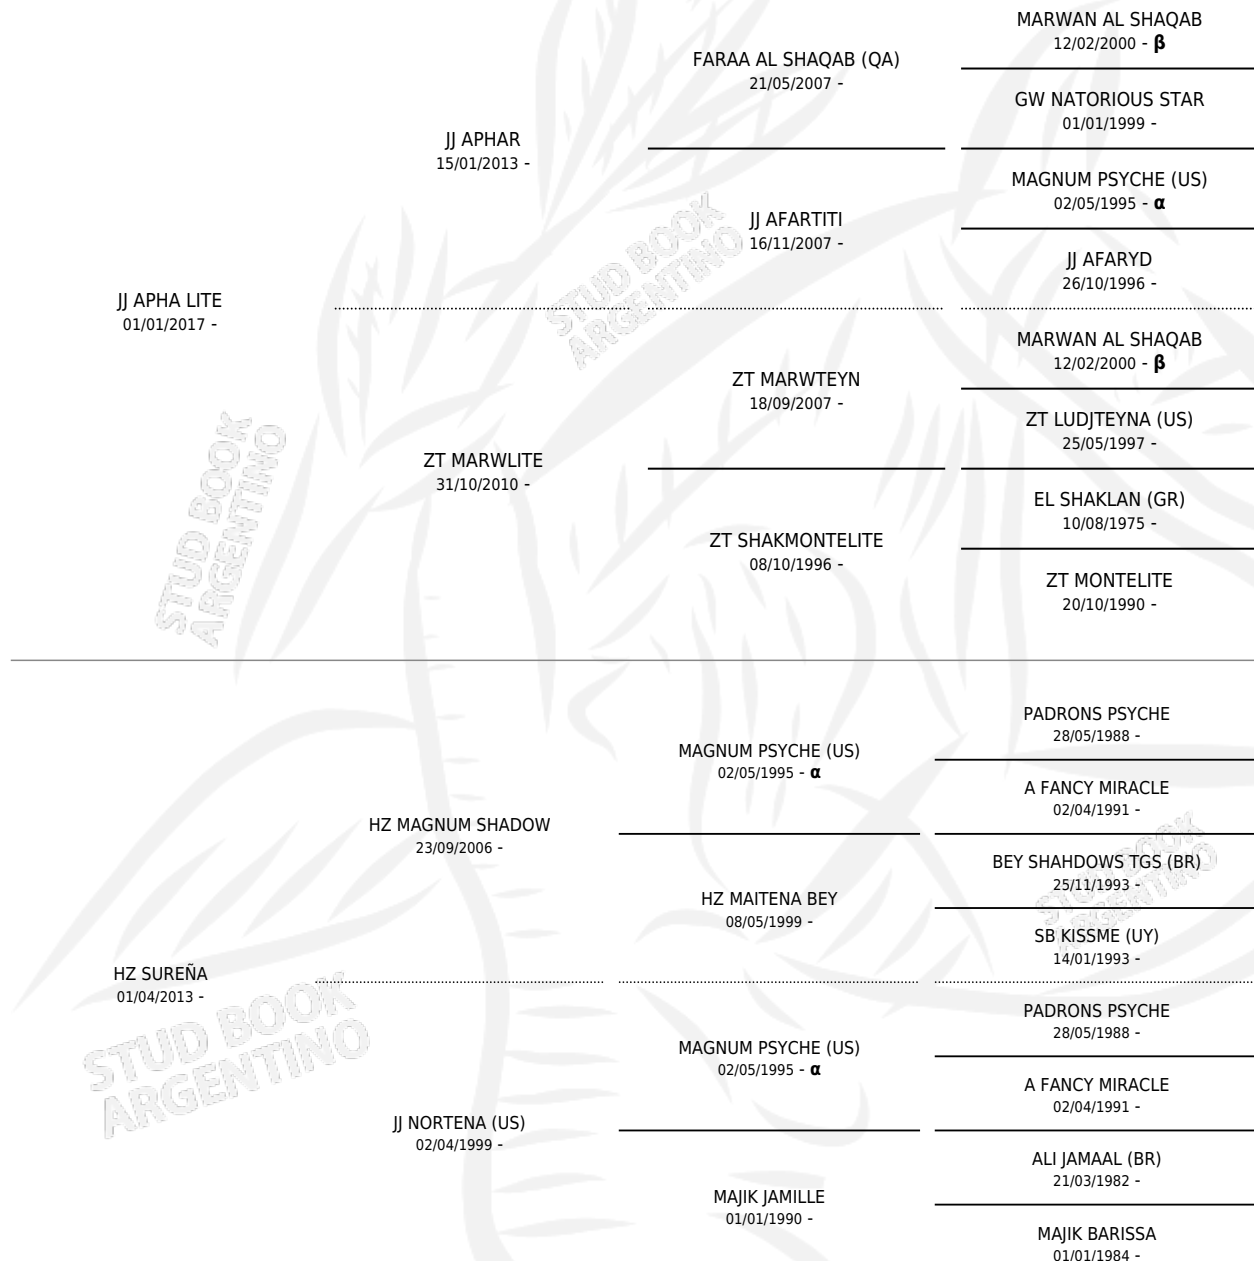

RAB LITE SUR

por JJ APHA LITE y HZ SUREÑA por HZ MAGNUM SHADOW

Argentina · Hembra · Zaino · AP · 27/11/2021
Familia · Volumen 44

ESTADO

TIPIFICACIÓN SANGUÍNEA	X
TIPIFICACIÓN POR ADN	✓
PASAPORTE	X
IDENTIFICACIÓN POR MICROCHIP	✓
REPRODUCTOR	X

Lugar de nacimiento: Arerungua
Criador: Arerungua

PEDIGREE

INBREEDING : α, β

RAB LITE SUR

Datos oficiales del Stud Book Argentino

Documento generado el 12/05/2026

studbook.org.ar