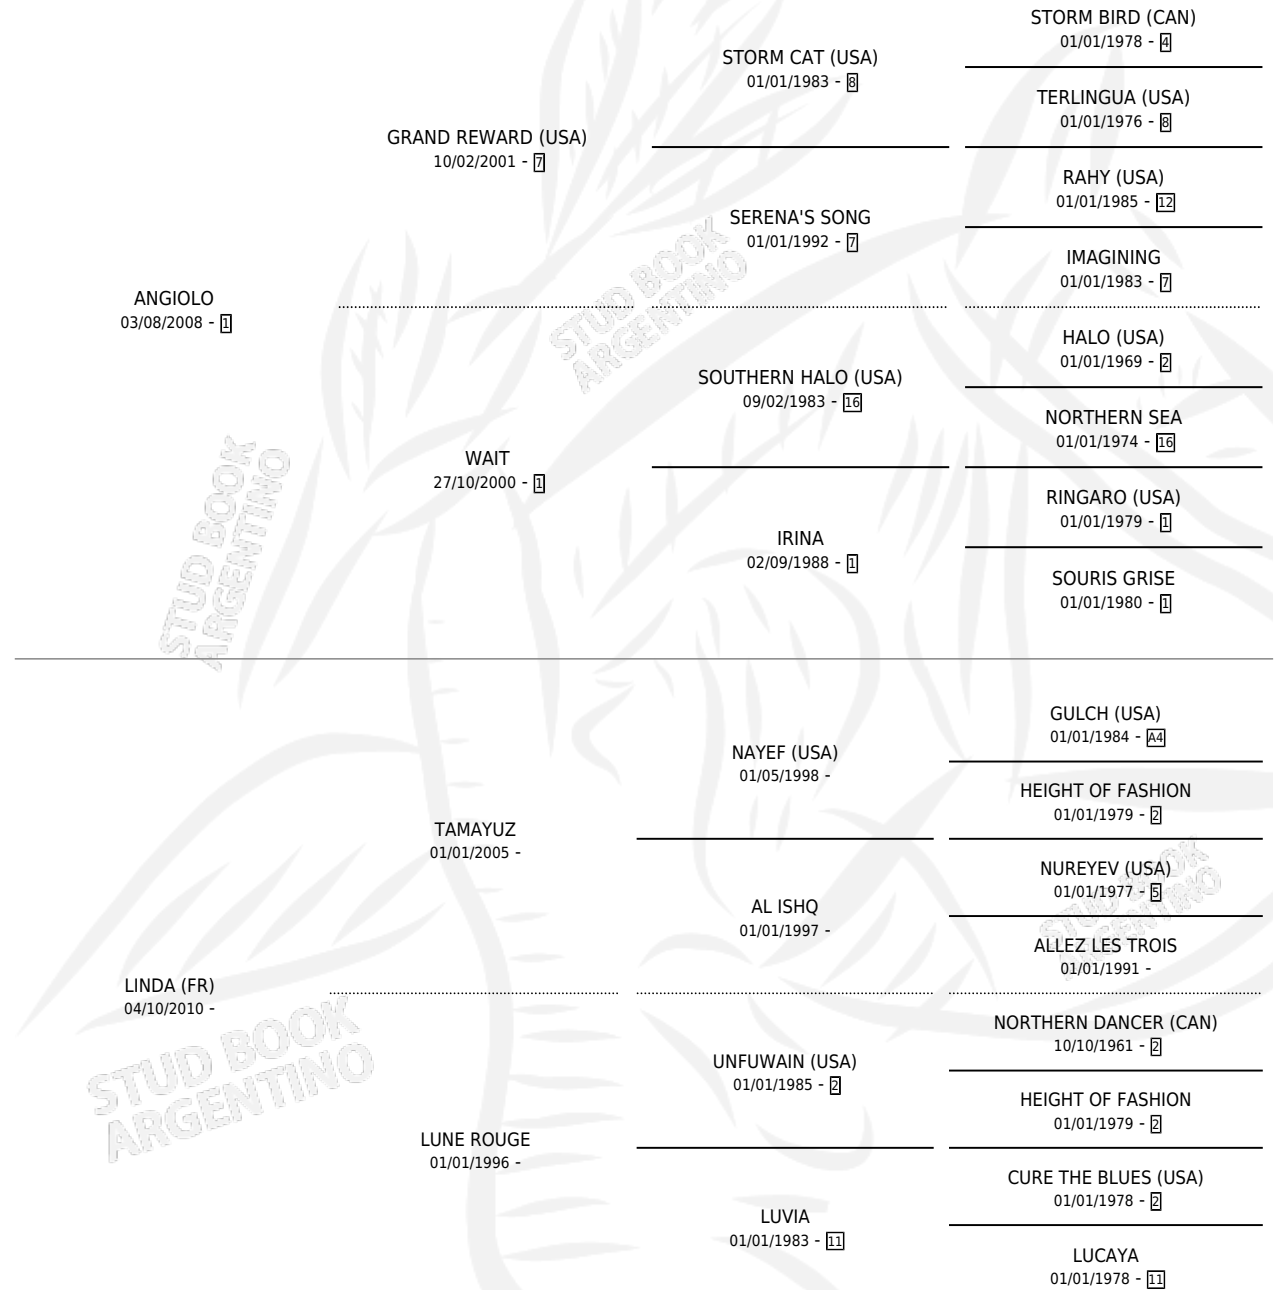

ADVICE AND CONSENT

por ANGIOLO y LINDA (FR) por TAMAYUZ

Argentina · Macho · Zaino Doradillo · SP · 07/09/2021
Familia · Volumen 44

ESTADO

TIPIFICACIÓN SANGUÍNEA	X
TIPIFICACIÓN POR ADN	✓
PASAPORTE	✓
IDENTIFICACIÓN POR MICROCHIP	✓
REPRODUCTOR	X

Lugar de nacimiento: El Paraiso
Criador: Triple Alliance S.A.

PEDIGREE

CAMPAÑA

Solo carreras oficiales de Argentina

POR EDAD

EDAD	CC	1°	2°	3°	4°	5°	NP	CLC	CLG	CLCG1	CLGG1	IMPORTE	GANANCIA / CC
2 AÑOS	3	0	0	0	0	0	3	0	0	0	0	\$100,000	\$33,333
3 AÑOS	4	0	2	0	0	1	1	0	0	0	0	\$2,195,000	\$548,750
4 AÑOS	6	3	1	0	0	0	2	0	0	0	0	\$11,082,400	\$1,847,067
TOTALES	13	3	3	0	0	1	6	0	0	0	0	\$13,377,400	\$1,029,031
%		23.1%	23.1%	0.0%	0.0%	7.7%	46.2%	0.0%	0.0%	0.0%	0.0%		

Ganador de 3 carreras en Palermo y La Plata - \$13,377,400, a los 4 años.

POR DISTANCIA

HIPODROMO	CC	1°	2°	3°	4°	5°	NP	CLC	CLG	CLCG1	CLGG1	IMPORTE
LA PLATA	5	2	1	0	0	0	2	0	0	0	0	\$8,832,400
1100 MTS	1	0	0	0	0	0	1	0	0	0	0	\$98,200
1000 MTS	4	2	1	0	0	0	1	0	0	0	0	\$8,734,200
PALERMO	8	1	2	0	0	1	4	0	0	0	0	\$4,545,000
1000 MTS	7	1	2	0	0	1	3	0	0	0	0	\$4,505,000
800 MTS	1	0	0	0	0	0	1	0	0	0	0	\$40,000