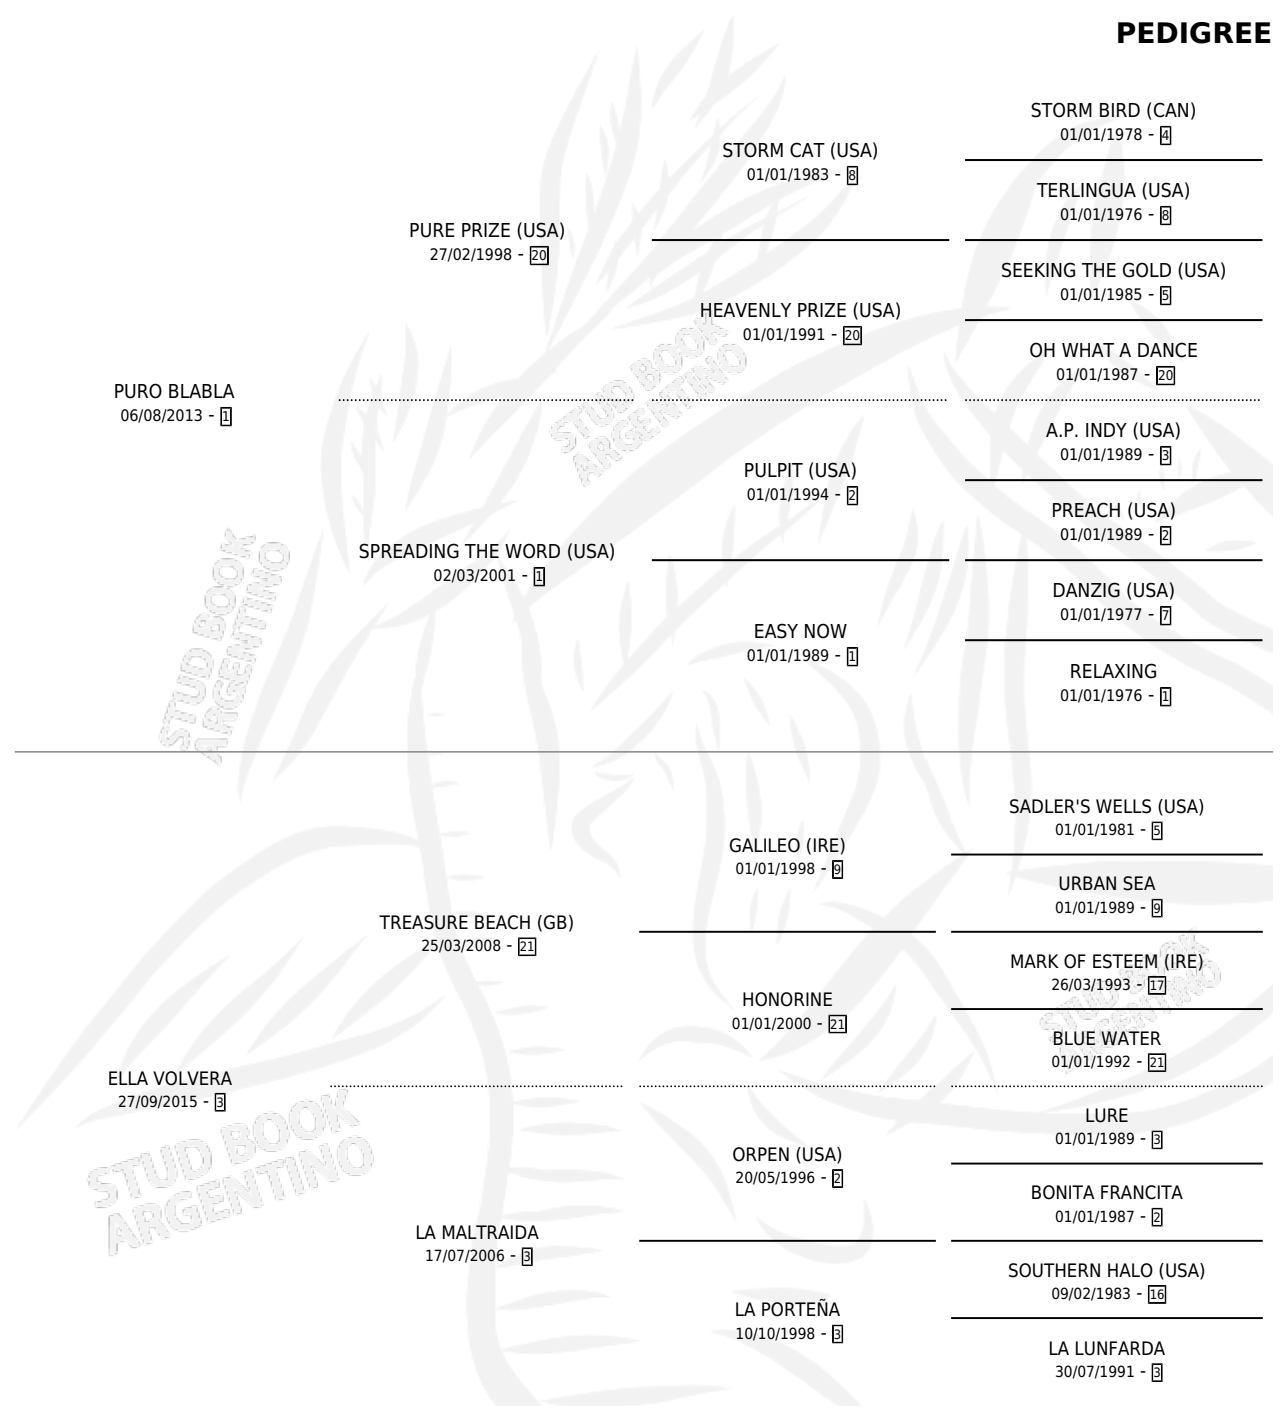

PURO VOLVER

por PURO BLABLA y ELLA VOLVERA por TREASURE BEACH (GB)

Argentina · Macho · Zaino · SP · 19/10/2021
Familia 3-h · Volumen 44

ESTADO

TIPIFICACIÓN SANGUÍNEA	X
TIPIFICACIÓN POR ADN	✓
PASAPORTE	✓
IDENTIFICACIÓN POR MICROCHIP	✓
REPRODUCTOR	X

Lugar de nacimiento: Ferre
Criador: Mara Ferre S.R.L.

PEDIGREE