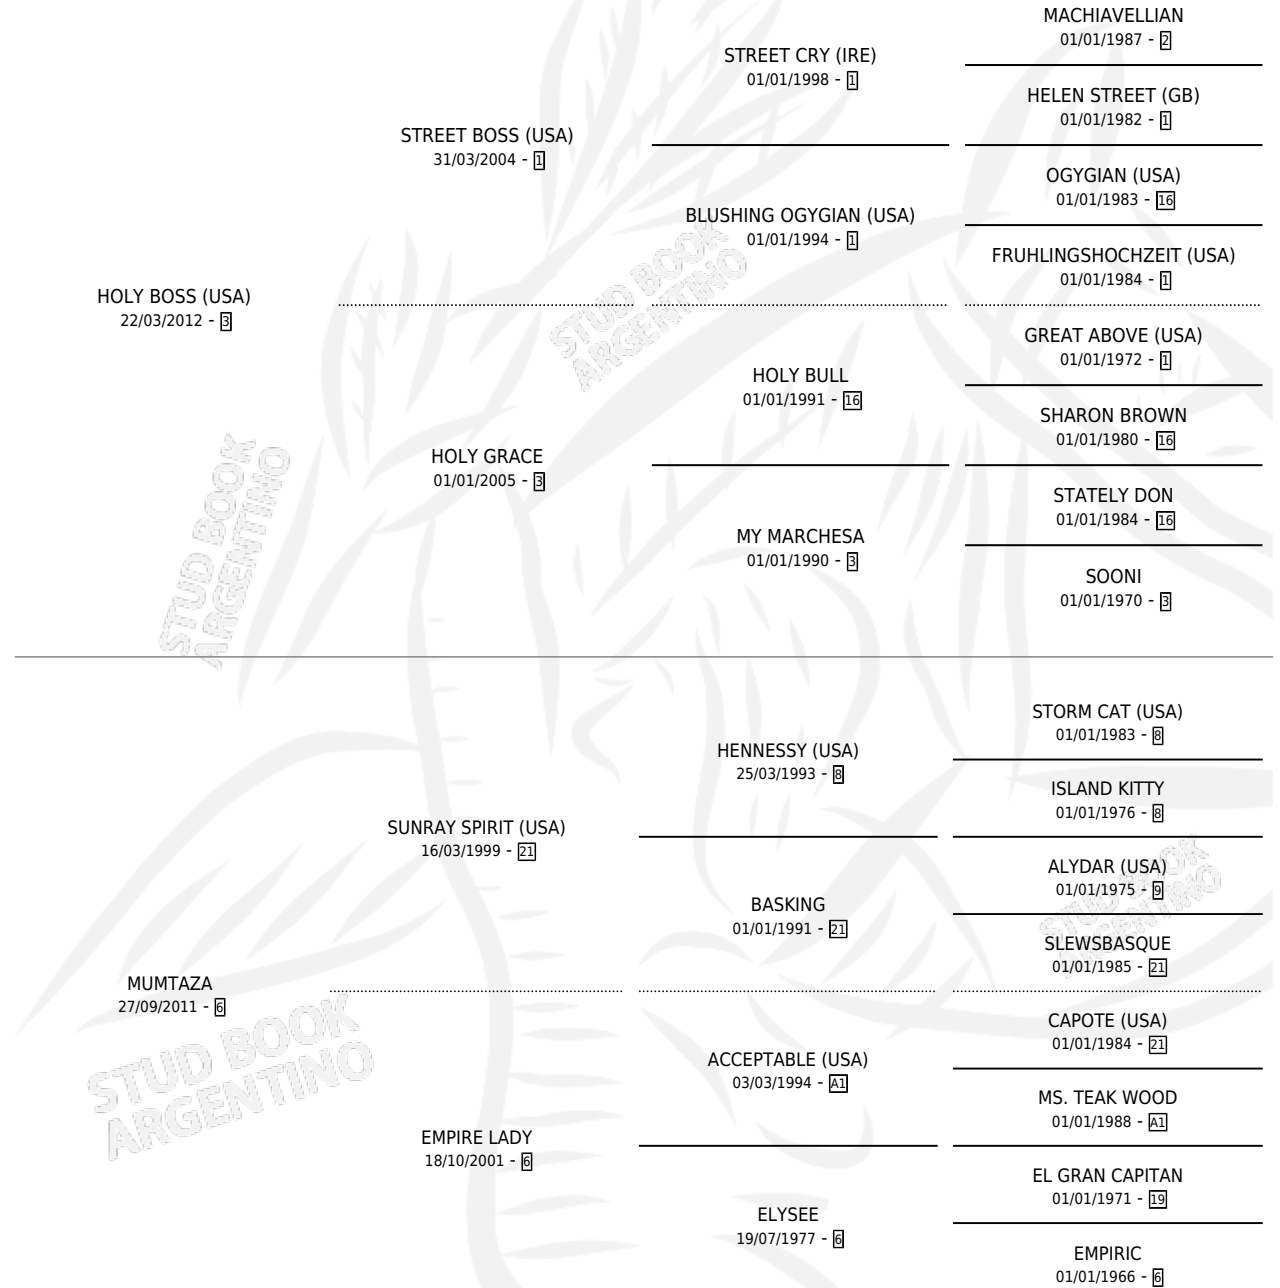

WITHORWITHOUTYOU

por **HOLY BOSS (USA)** y **MUMTAZA** por **SUNRAY SPIRIT (USA)**

Argentina · Hembra · Zaino · SP · 26/07/2021
Familia 6-f · Volumen 44

ESTADO

TIPIFICACIÓN SANGUÍNEA	X
TIPIFICACIÓN POR ADN	✓
PASAPORTE	✓
IDENTIFICACIÓN POR MICROCHIP	✓
REPRODUCTOR	X

Lugar de nacimiento: El Wing

Criador: El Wing

PEDIGREE

CAMPAÑA

Solo carreras oficiales de Argentina

POR EDAD

EDAD	CC	1°	2°	3°	4°	5°	NP	CLC	CLG	CLCG1	CLGG1	IMPORTE	GANANCIA / CC
4 AÑOS	2	1	0	0	0	0	1	0	0	0	0	\$2,300,000	\$1,150,000
TOTALES	2	1	0	0	0	0	1	0	0	0	0	\$2,300,000	\$1,150,000
%		50.0%	0.0%	0.0%	0.0%	0.0%	50.0%	0.0%	0.0%	0.0%	0.0%		

Ganadora en San Isidro - \$2,300,000, a los 4 años.

POR DISTANCIA

HIPODROMO	CC	1°	2°	3°	4°	5°	NP	CLC	CLG	CLG1	CLGG1	IMPORTE
SAN ISIDRO	2	1	0	0	0	0	1	0	0	0	0	\$2,300,000
1200 MTS	2	1	0	0	0	0	1	0	0	0	0	\$2,300,000