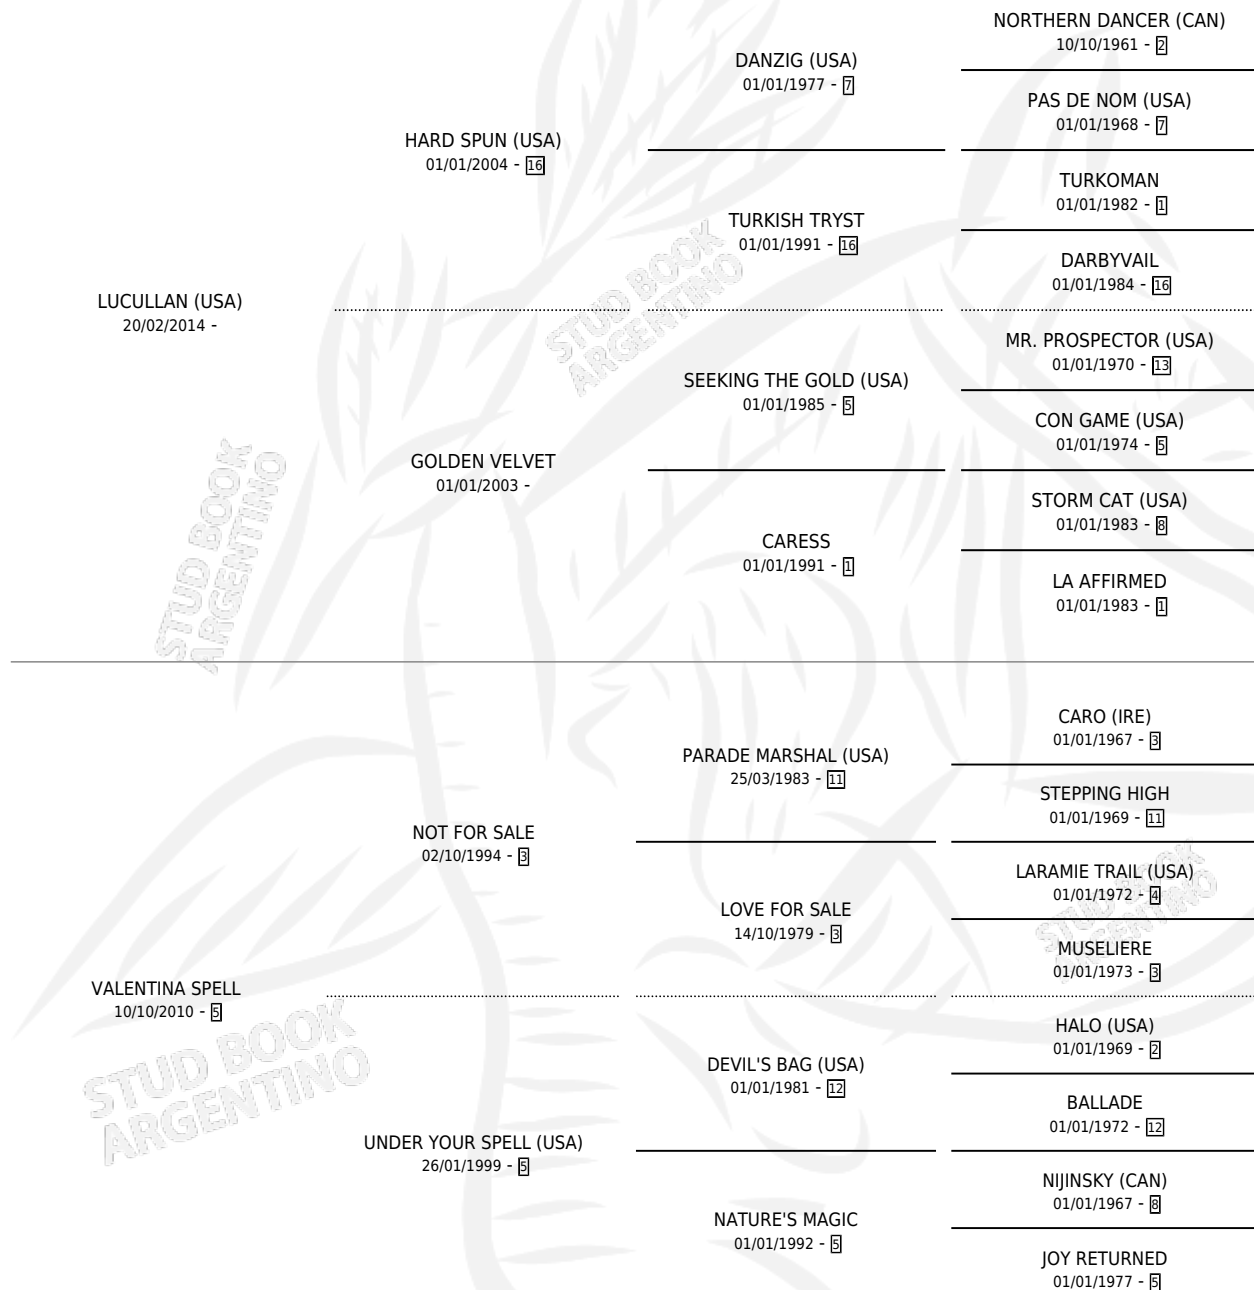

VALENTITI

por LUCULLAN (USA) y VALENTINA SPELL por NOT FOR SALE

Argentina · Macho · Zaino · SP · 23/07/2021
Familia 5-j · Volumen 44

ESTADO

TIPIFICACIÓN SANGUÍNEA	X
TIPIFICACIÓN POR ADN	✓
PASAPORTE	✓
IDENTIFICACIÓN POR MICROCHIP	✓
REPRODUCTOR	X

Lugar de nacimiento: El Wing
Criador: El Wing

PEDIGREE

CAMPAÑA

Solo carreras oficiales de Argentina

POR EDAD

EDAD	CC	1°	2°	3°	4°	5°	NP	CLC	CLG	CLCG1	CLGG1	IMPORTE	GANANCIA / CC
2 AÑOS	1	1	0	0	0	0	0	0	0	0	0	\$2,500,000	\$2,500,000
3 AÑOS	5	1	0	0	2	0	2	3	1	0	0	\$6,395,000	\$1,279,000
4 AÑOS	2	0	0	0	0	0	2	0	0	0	0	\$150,000	\$75,000
TOTALES	8	2	0	0	2	0	4	3	1	0	0	\$9,045,000	\$1,130,625
%		25.0%	0.0%	0.0%	25.0%	0.0%	50.0%	37.5%	33.3%	0.0%	0.0%		