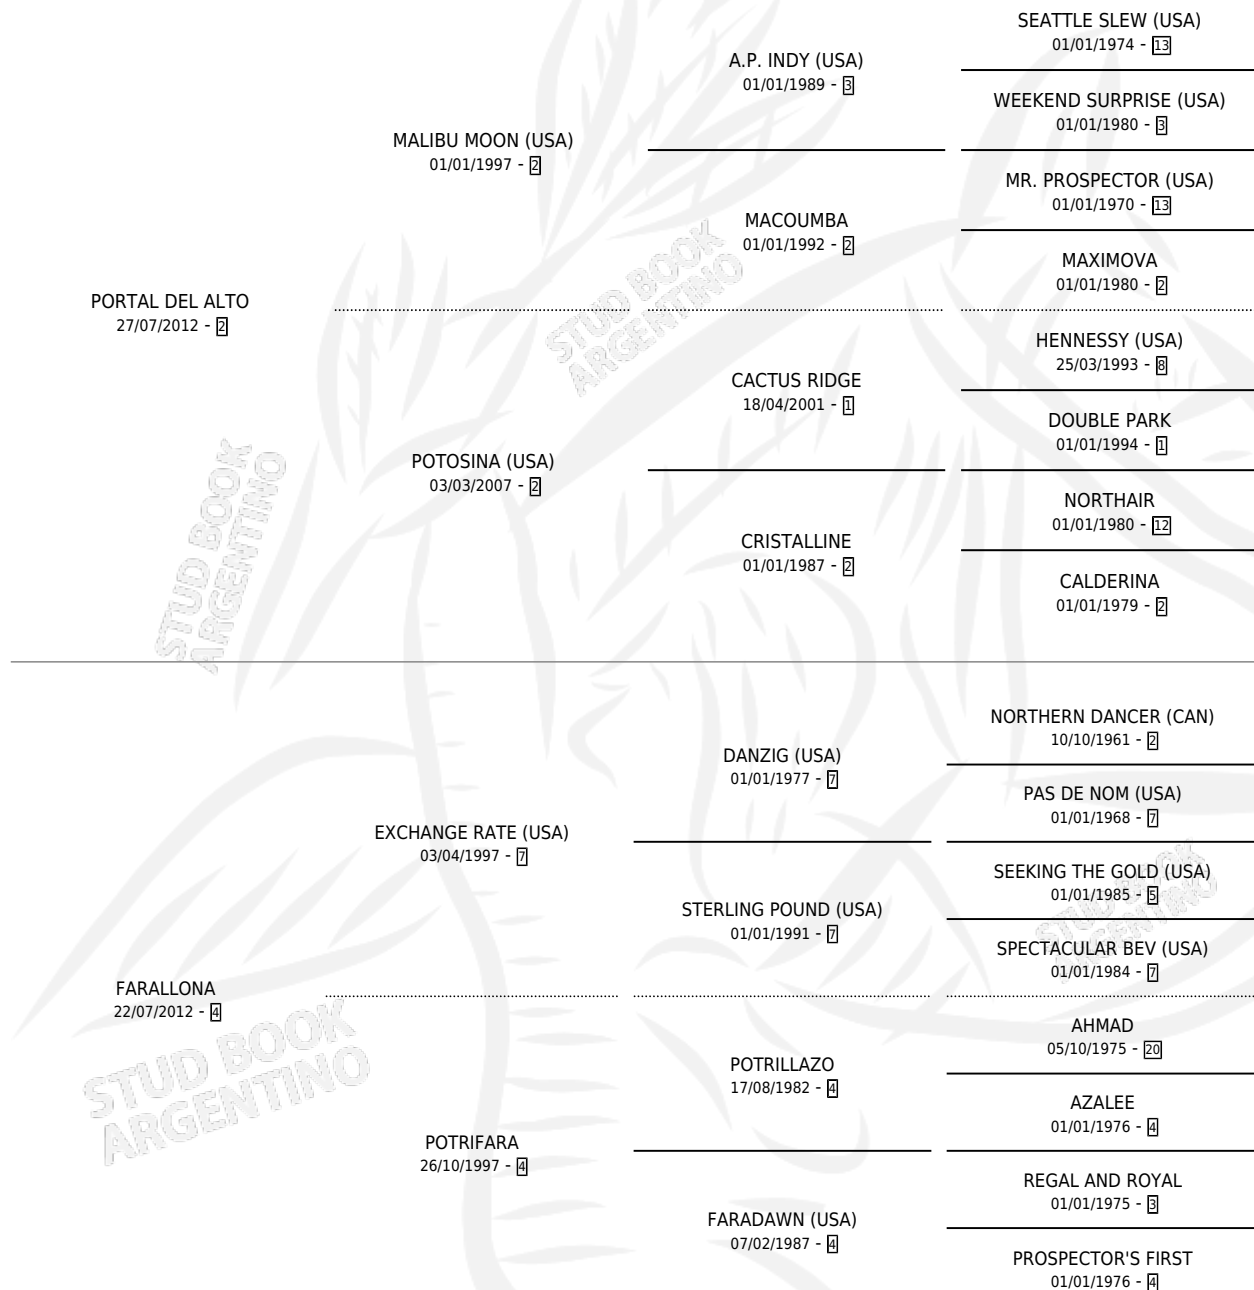

BUFFALO SOLDIER

por PORTAL DEL ALTO y FARALLONA por EXCHANGE RATE (USA)

Argentina · Macho · Tordillo · SP · 12/09/2021
Familia 4-j · Volumen 44

ESTADO

TIPIFICACIÓN SANGUÍNEA	X
TIPIFICACIÓN POR ADN	✓
PASAPORTE	✓
IDENTIFICACIÓN POR MICROCHIP	✓
REPRODUCTOR	X

Lugar de nacimiento: El Wing
Criador: El Wing

PEDIGREE