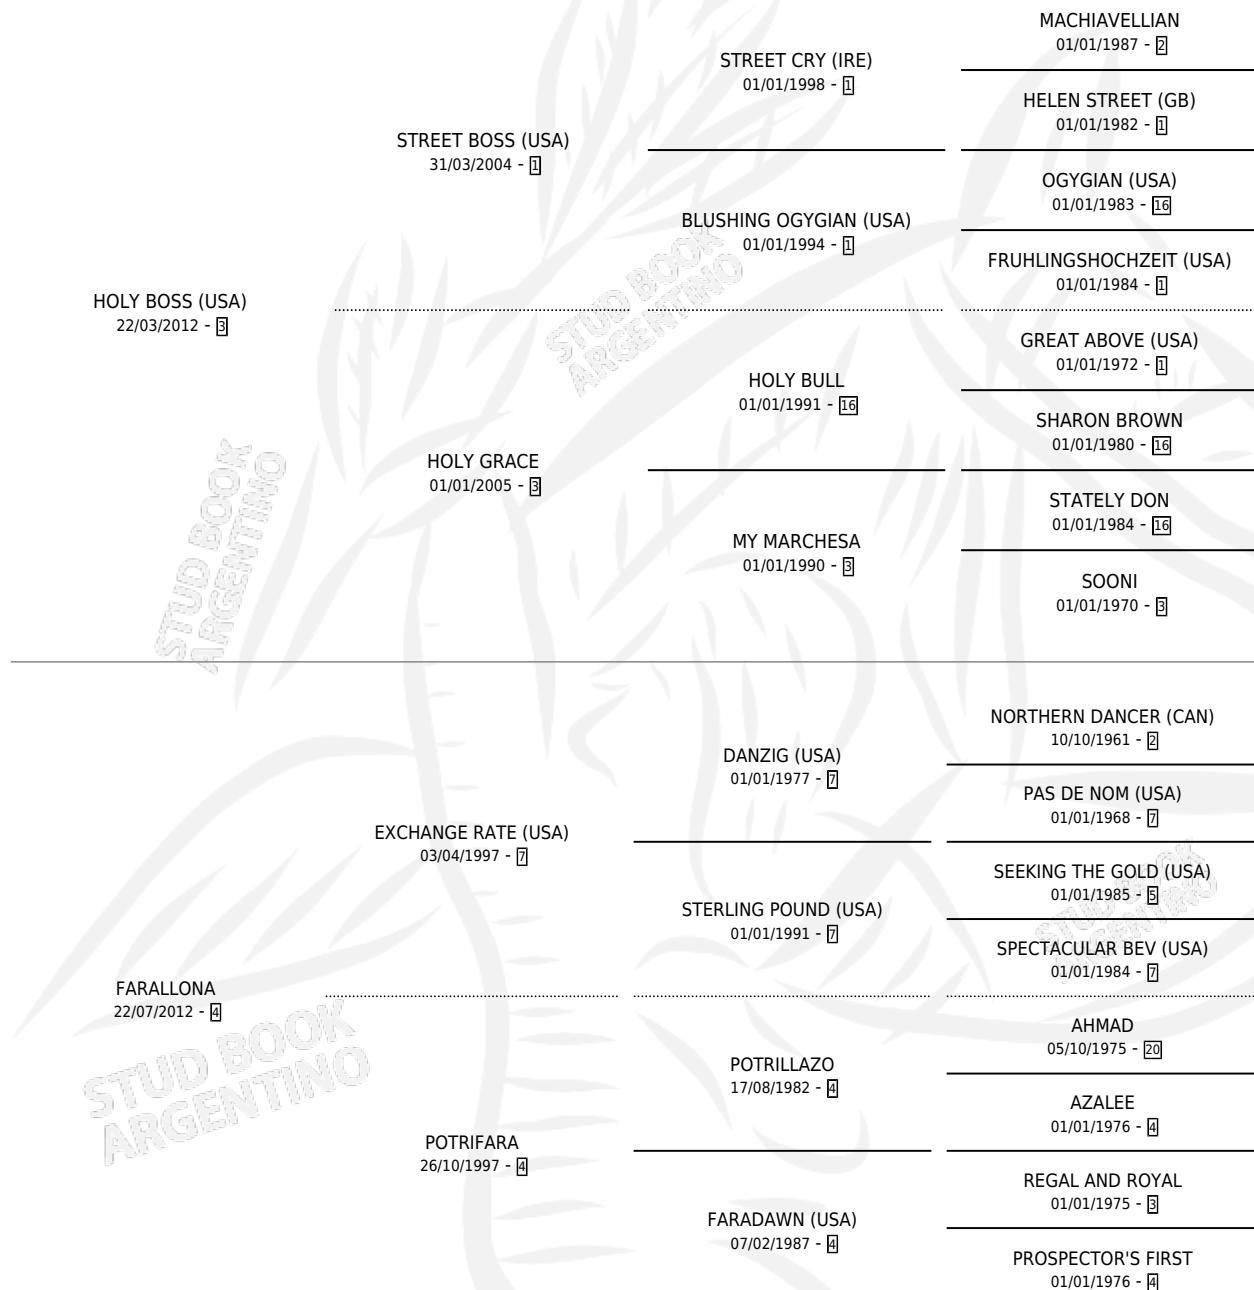

BOSSA BELA

por **HOLY BOSS (USA)** y **FARALLONA** por **EXCHANGE RATE (USA)**

Argentina · Hembra · Zaino · SP · 18/08/2020
Familia 4-j · Volumen 44

ESTADO

TIPIFICACIÓN SANGUÍNEA	X
TIPIFICACIÓN POR ADN	✓
PASAPORTE	✓
IDENTIFICACIÓN POR MICROCHIP	✓
REPRODUCTOR	X

Lugar de nacimiento: El Wing
Criador: El Wing

PEDIGREE

CAMPAÑA

Solo carreras oficiales de Argentina

POR EDAD

EDAD	CC	1°	2°	3°	4°	5°	NP	CLC	CLG	CLCG1	CLGG1	IMPORTE	GANANCIA / CC
3 AÑOS	3	0	1	0	0	0	2	0	0	0	0	\$262,500	\$87,500
5 AÑOS	6	1	0	0	0	2	3	0	0	0	0	\$3,105,000	\$517,500
TOTALES	9	1	1	0	0	2	5	0	0	0	0	\$3,367,500	\$374,167
%		11.1%	11.1%	0.0%	0.0%	22.2%	55.6%	0.0%	0.0%	0.0%	0.0%		

Ganadora en San Isidro - \$3,367,500, a los 5 años.

POR DISTANCIA

HIPODROMO	CC	1°	2°	3°	4°	5°	NP	CLC	CLG	CLCG1	CLGG1	IMPORTE
PALERMO	5	0	0	0	0	2	3	0	0	0	0	\$585,000
1200 MTS	2	0	0	0	0	1	1	0	0	0	0	\$285,000
1000 MTS	3	0	0	0	0	1	2	0	0	0	0	\$300,000
SAN ISIDRO	4	1	1	0	0	0	2	0	0	0	0	\$2,782,500
1000 MTS	1	1	0	0	0	0	0	0	0	0	0	\$2,520,000
1200 MTS	3	0	1	0	0	0	2	0	0	0	0	\$262,500