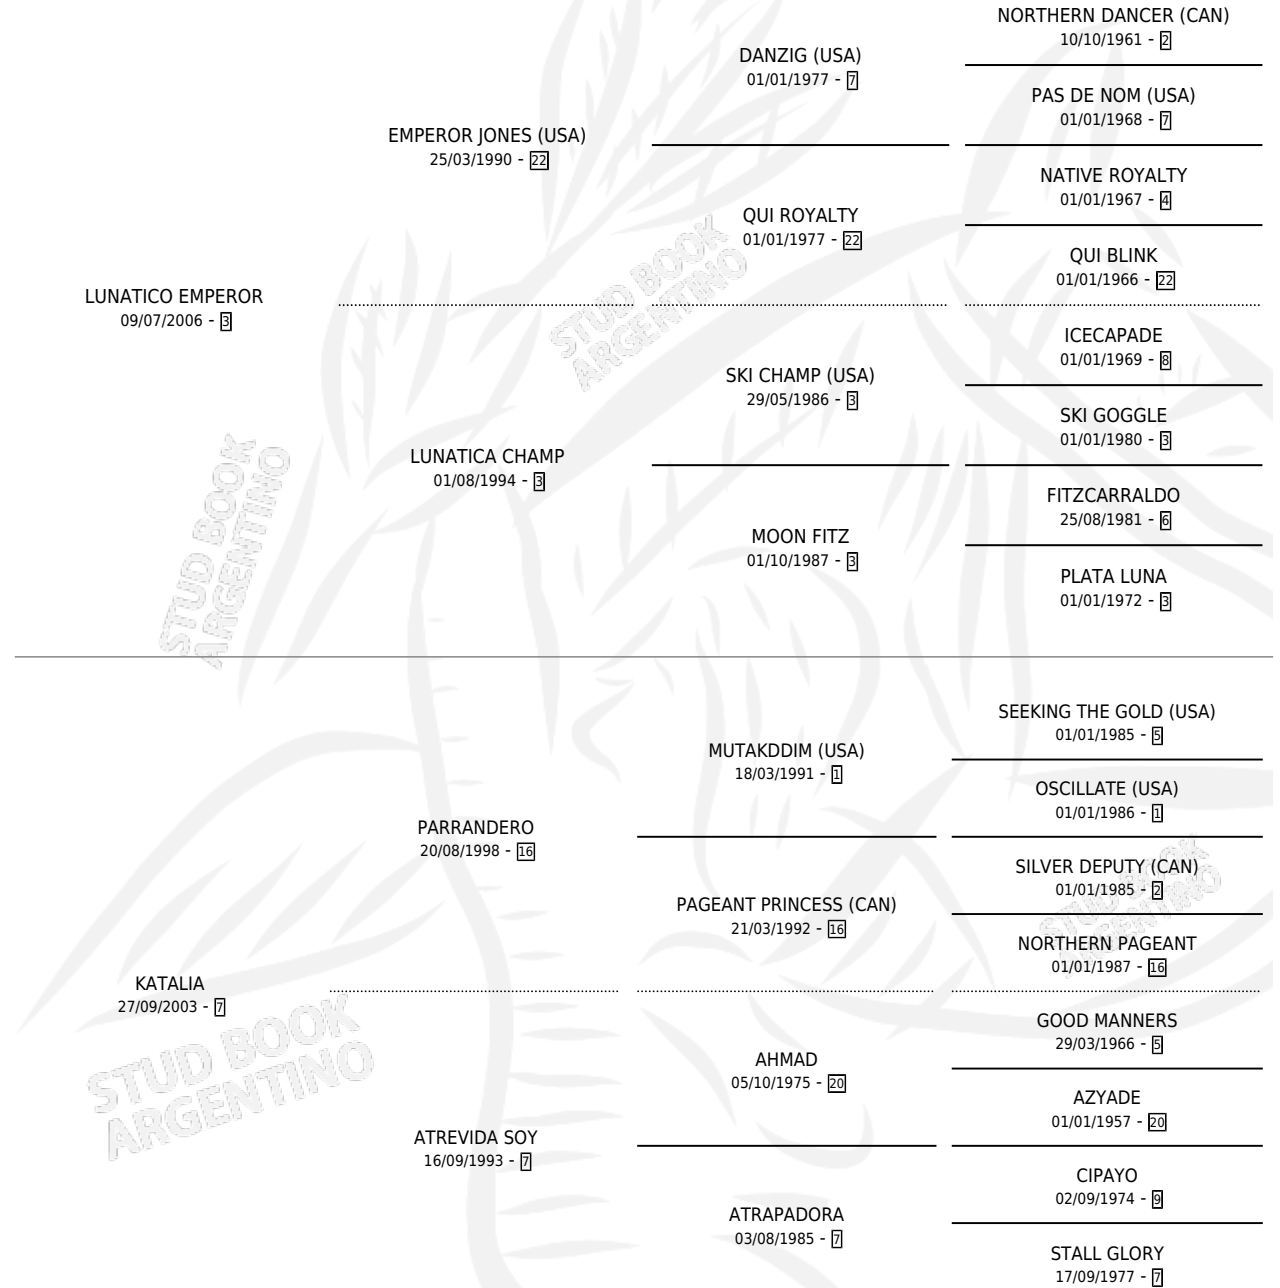

ROSARITO LU

por LUNATICO EMPEROR y KATALIA por PARRANDERO

Argentina · Hembra · Zaino · SP · 04/10/2021
Familia 7 · Volumen 44

ESTADO

TIPIFICACIÓN SANGUÍNEA	X
TIPIFICACIÓN POR ADN	✓
PASAPORTE	✓
IDENTIFICACIÓN POR MICROCHIP	✓
REPRODUCTOR	X

Lugar de nacimiento: El Entrevero

Criador: El Entrevero

PEDIGREE

CAMPAÑA

Solo carreras oficiales de Argentina

POR EDAD

EDAD	CC	1°	2°	3°	4°	5°	NP	CLC	CLG	CLCG1	CLGG1	IMPORTE	GANANCIA / CC
3 AÑOS	4	0	0	0	1	1	2	0	0	0	0	\$615,000	\$153,750
4 AÑOS	6	1	0	0	1	0	4	0	0	0	0	\$4,340,000	\$723,333
TOTALES	10	1	0	0	2	1	6	0	0	0	0	\$4,955,000	\$495,500
%		10.0%	0.0%	0.0%	20.0%	10.0%	60.0%	0.0%	0.0%	0.0%	0.0%		