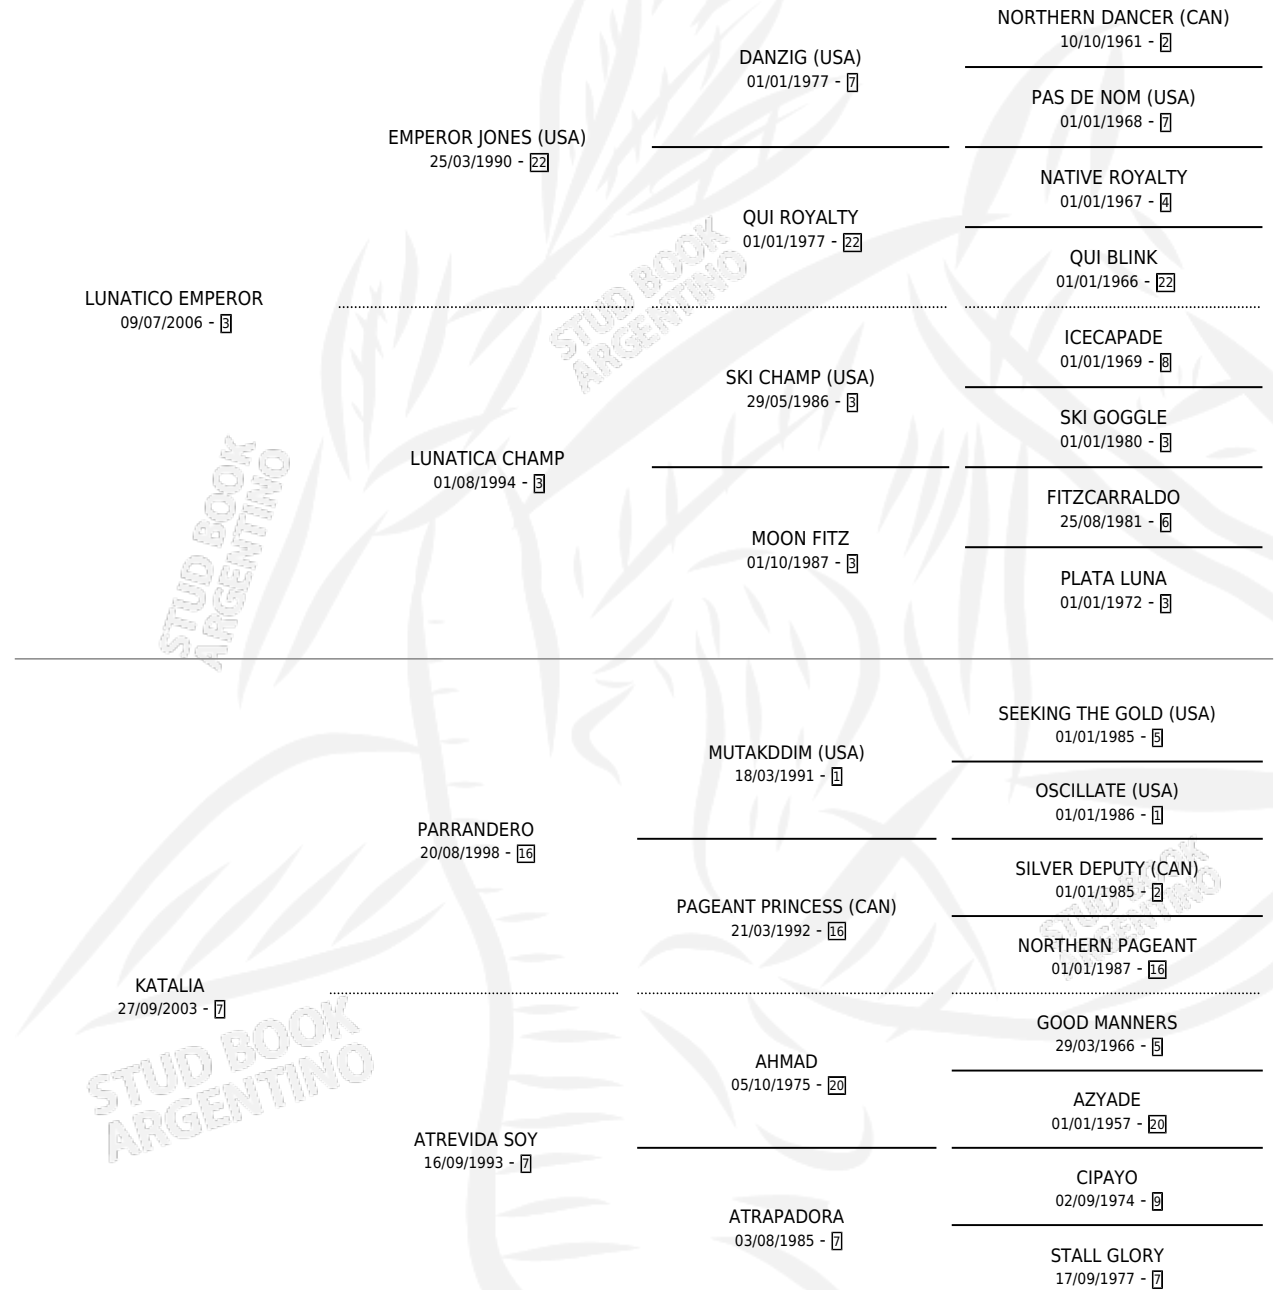

ROSARITO LU

por LUNATICO EMPEROR y KATALIA por PARRANDERO

Argentina · Hembra · Zaino · SP · 04/10/2021
Familia 7 · Volumen 44

ESTADO

TIPIFICACIÓN SANGUÍNEA	X
TIPIFICACIÓN POR ADN	✓
PASAPORTE	✓
IDENTIFICACIÓN POR MICROCHIP	✓
REPRODUCTOR	X

Lugar de nacimiento: El Entrevero

Criador: El Entrevero

PEDIGREE

CAMPAÑA

Solo carreras oficiales de Argentina

POR EDAD

EDAD	CC	1°	2°	3°	4°	5°	NP	CLC	CLG	CLCG1	CLGG1	IMPORTE	GANANCIA / CC
3 AÑOS	4	0	0	0	1	1	2	0	0	0	0	\$615,000	\$153,750
4 AÑOS	6	1	0	0	1	0	4	0	0	0	0	\$4,340,000	\$723,333
TOTALES	10	1	0	0	2	1	6	0	0	0	0	\$4,955,000	\$495,500
%		10.0%	0.0%	0.0%	20.0%	10.0%	60.0%	0.0%	0.0%	0.0%	0.0%		