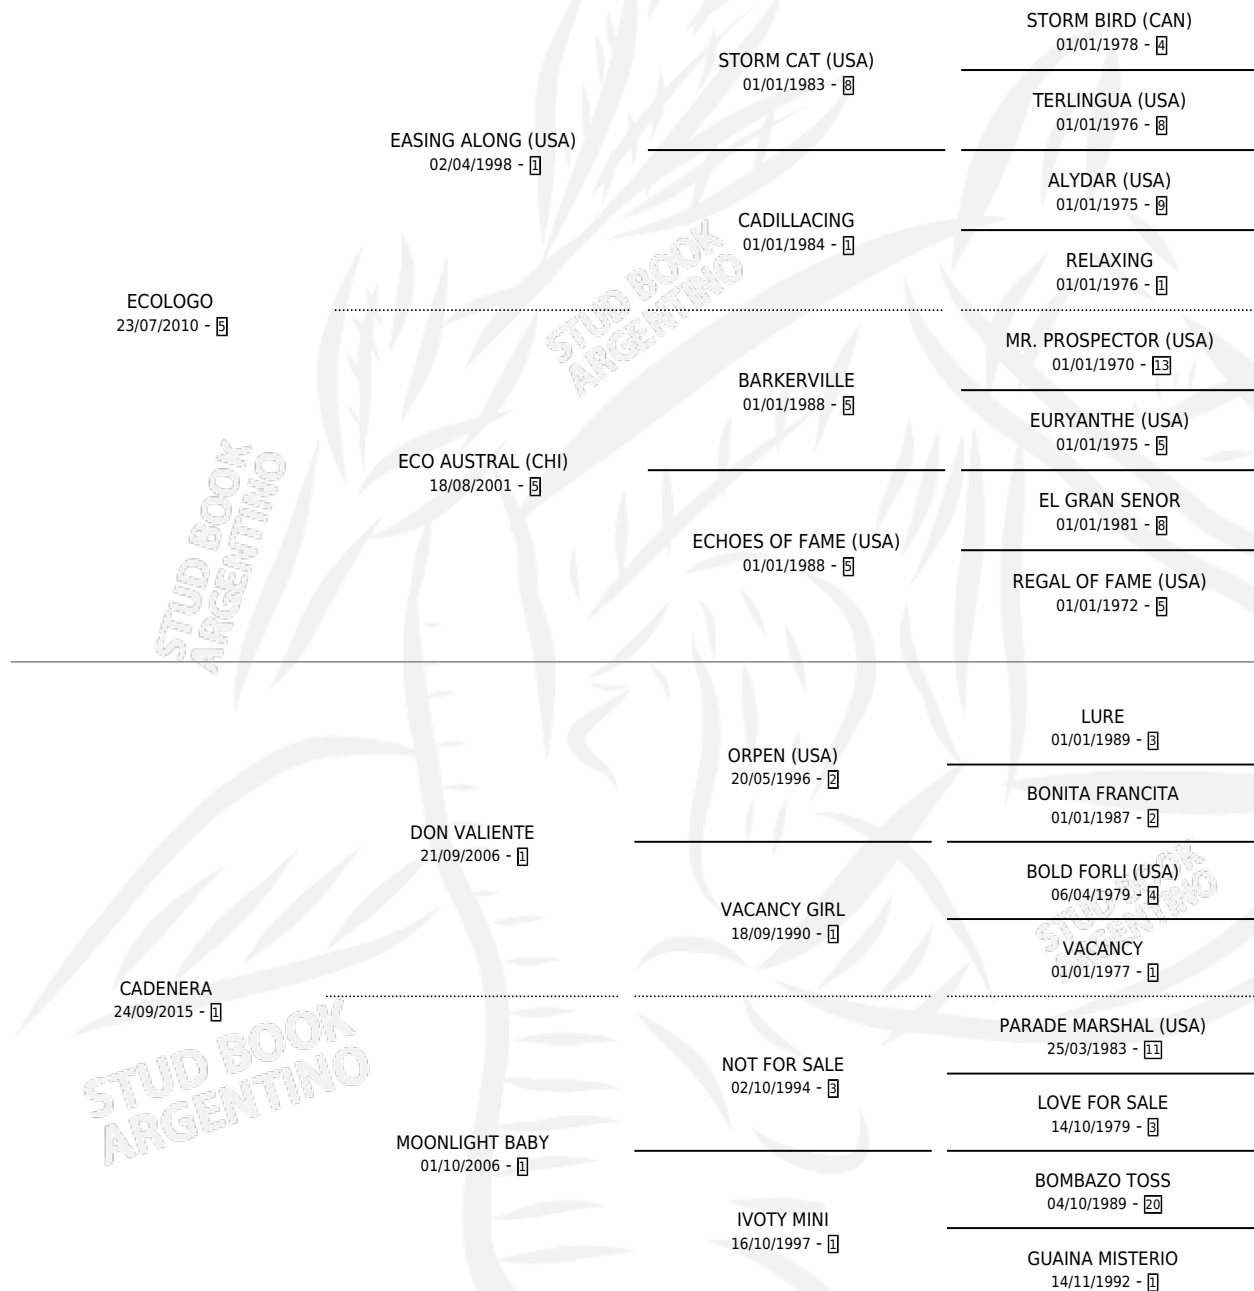

VERY RUNNER

por ECOLOGO y CADENERA por DON VALIENTE

Argentina · Macho · Alazan · SP · 16/10/2020
Familia 1-r · Volumen 44

ESTADO

TIPIFICACIÓN SANGUÍNEA	X
TIPIFICACIÓN POR ADN	✓
PASAPORTE	X
IDENTIFICACIÓN POR MICROCHIP	✓
REPRODUCTOR	X

Lugar de nacimiento: Campo particular

Criador: Manson Jorge

PEDIGREE

VERY RUNNER

Datos oficiales del Stud Book Argentino

Documento generado el 05/05/2026

studbook.org.ar