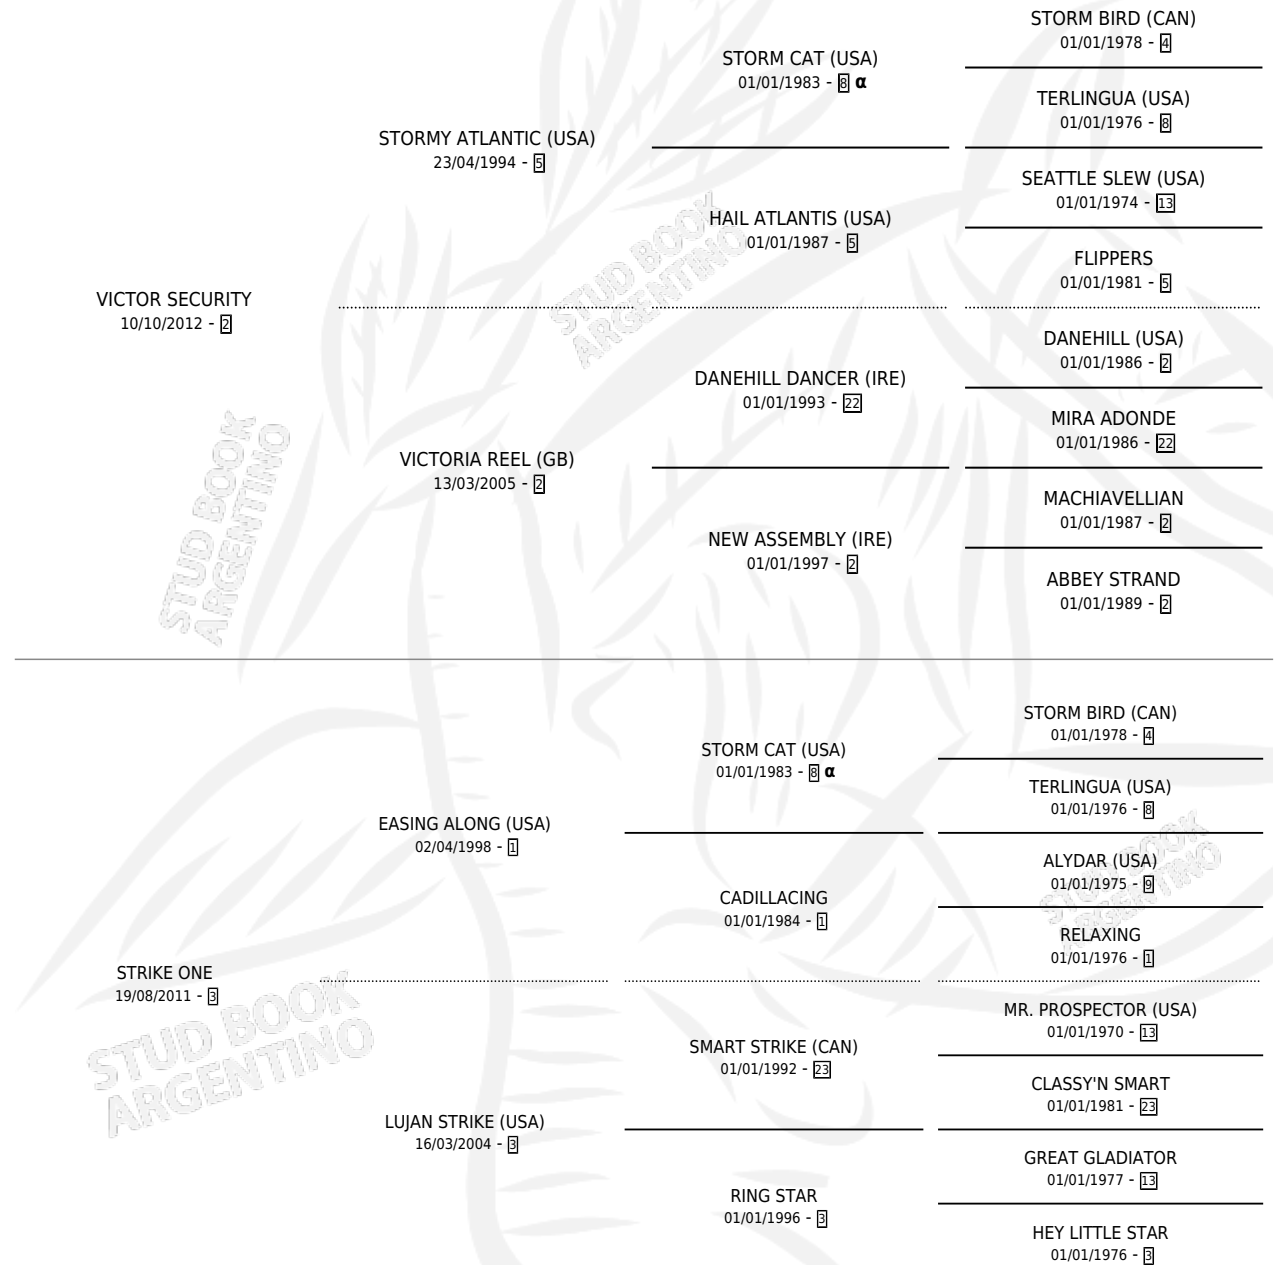

MR DRAKE

por VICTOR SECURITY y STRIKE ONE por EASING ALONG (USA)

Argentina · Macho · Alazan · SP · 13/10/2021
Familia 3 · Volumen 44

ESTADO

TIPIFICACIÓN SANGUÍNEA	X
TIPIFICACIÓN POR ADN	✓
PASAPORTE	✓
IDENTIFICACIÓN POR MICROCHIP	✓
REPRODUCTOR	X

Lugar de nacimiento: El Wing
Criador: El Wing

PEDIGREE

INBREEDING : α