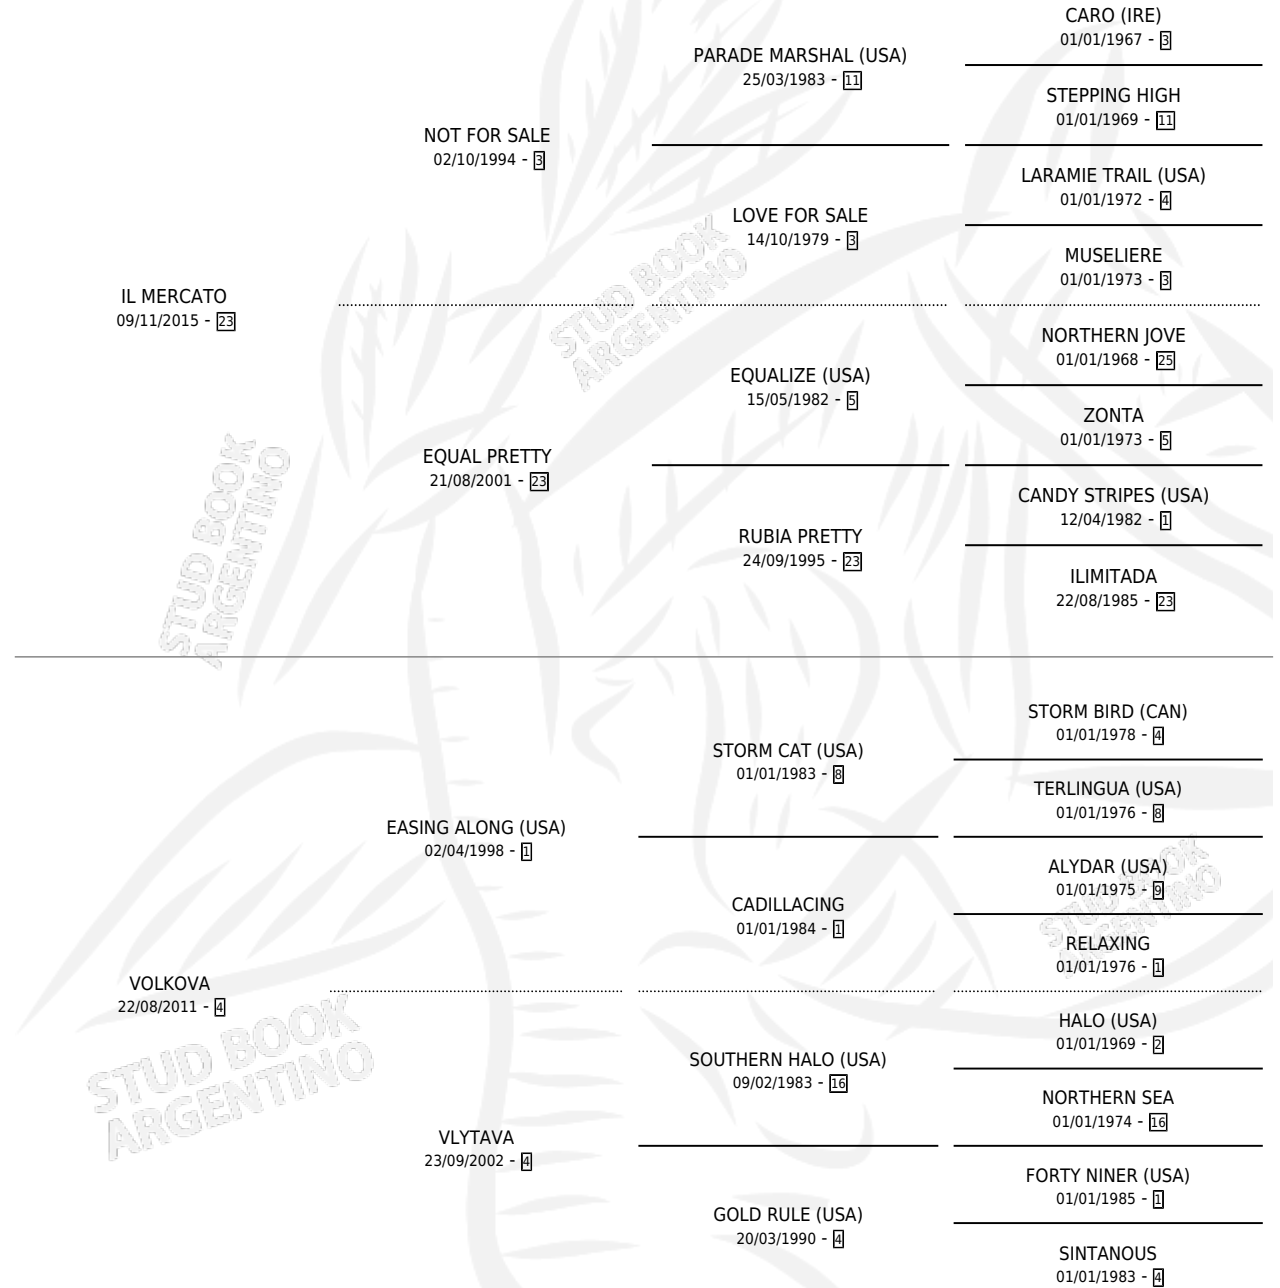

GRAN CELESTIAL

por IL MERCATO y VOLKOVA por EASING ALONG (USA)

Argentina · Hembra · Alazan · SP · 17/08/2021
Familia 4-r · Volumen 44

ESTADO

TIPIFICACIÓN SANGUÍNEA	X
TIPIFICACIÓN POR ADN	✓
PASAPORTE	✓
IDENTIFICACIÓN POR MICROCHIP	✓
REPRODUCTOR	X

Lugar de nacimiento: Avourneen

Criador: Avourneen

PEDIGREE

CAMPAÑA

Solo carreras oficiales de Argentina

POR EDAD

EDAD	CC	1°	2°	3°	4°	5°	NP	CLC	CLG	CLCG1	CLGG1	IMPORTE	GANANCIA / CC
2 AÑOS	2	1	1	0	0	0	0	0	0	0	0	\$2,510,000	\$1,255,000
3 AÑOS	9	2	1	2	1	1	2	5	0	0	0	\$12,836,700	\$1,426,300
4 AÑOS	7	2	0	2	1	0	2	2	0	0	0	\$12,471,200	\$1,781,600
TOTALES	18	5	2	4	2	1	4	7	0	0	0	\$27,817,900	\$1,545,439
%		27.8%	11.1%	22.2%	11.1%	5.6%	22.2%	38.9%	0.0%	0.0%	0.0%		

Ganadora de 5 carreras en San Isidro y La Plata debutando - \$27,817,900, a los 2,3 y 4 años, incluso Hnadicap Haras Cumeneyen, 3ra Clasico Lord At War **[L]**, Clasico Asociacion Cooperativa de Criadores de Caballos de Sangre Pura de Carrera **[L]**, Handicap Spiny y Clasico Santiago Luro, 4ta Clasico Diego M. Arguello.