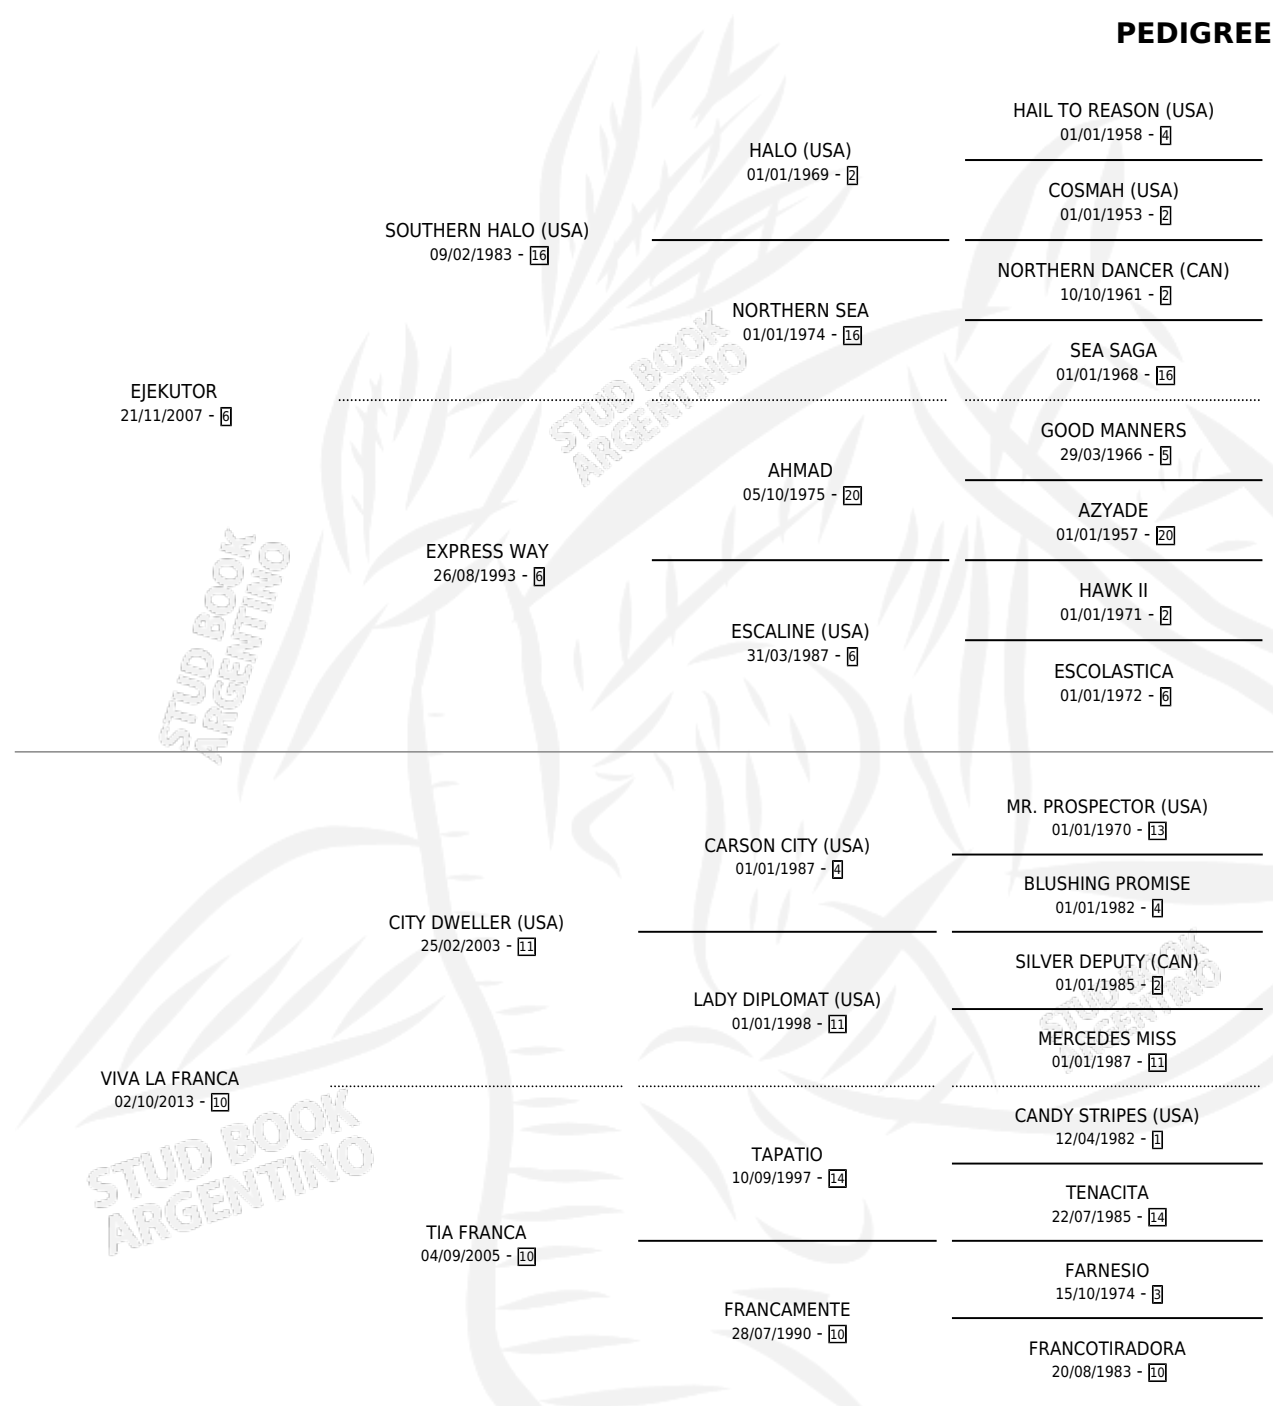

VIVENCIA

por EJEKUTOR y VIVA LA FRANCA por CITY DWELLER (USA)

Argentina · Hembra · Zaino · SP · 24/08/2021
Familia 10-d · Volumen 44

ESTADO

TIPIFICACIÓN SANGUÍNEA	X
TIPIFICACIÓN POR ADN	✓
PASAPORTE	✓
IDENTIFICACIÓN POR MICROCHIP	✓
REPRODUCTOR	X

Lugar de nacimiento: Avourneen
Criador: Avourneen

PEDIGREE

CAMPAÑA

Solo carreras oficiales de Argentina

POR EDAD

EDAD	CC	1°	2°	3°	4°	5°	NP	CLC	CLG	CLCG1	CLGG1	IMPORTE	GANANCIA / CC
4 AÑOS	2	1	0	0	1	0	0	0	0	0	0	\$7,540,000	\$3,770,000
TOTALES	2	1	0	0	1	0	0	0	0	0	0	\$7,540,000	\$3,770,000
%		50.0%	0.0%	0.0%	50.0%	0.0%	0.0%	0.0%	0.0%	0.0%	0.0%		