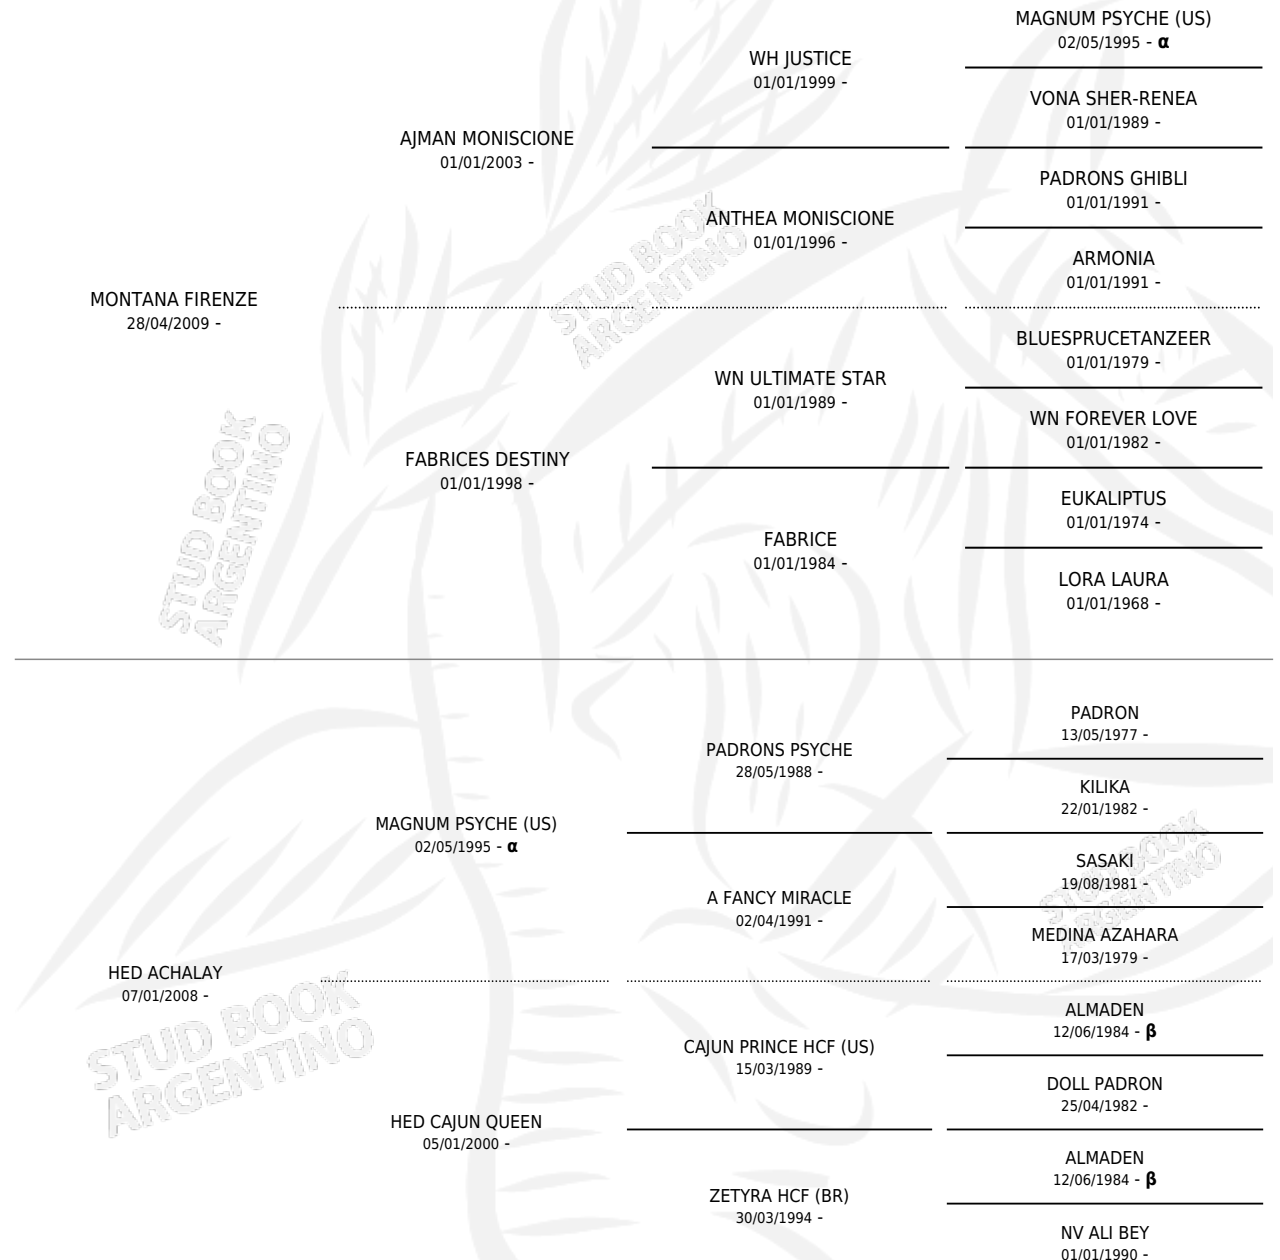

SM FIORELLA

por MONTANA FIRENZE y HED ACHALAY por MAGNUM PSYCHE (US)

Argentina · Hembra · Alazan · AP · 05/02/2022
Familia · Volumen 44

ESTADO

TIPIFICACIÓN SANGUÍNEA	X
TIPIFICACIÓN POR ADN	X
PASAPORTE	X
IDENTIFICACIÓN POR MICROCHIP	X
REPRODUCTOR	X

Lugar de nacimiento: Maalesh
Criador: Maalesh

PEDIGREE

INBREEDING : α, β

SM FIORELLA

Datos oficiales del Stud Book Argentino

Documento generado el 14/05/2026

studbook.org.ar