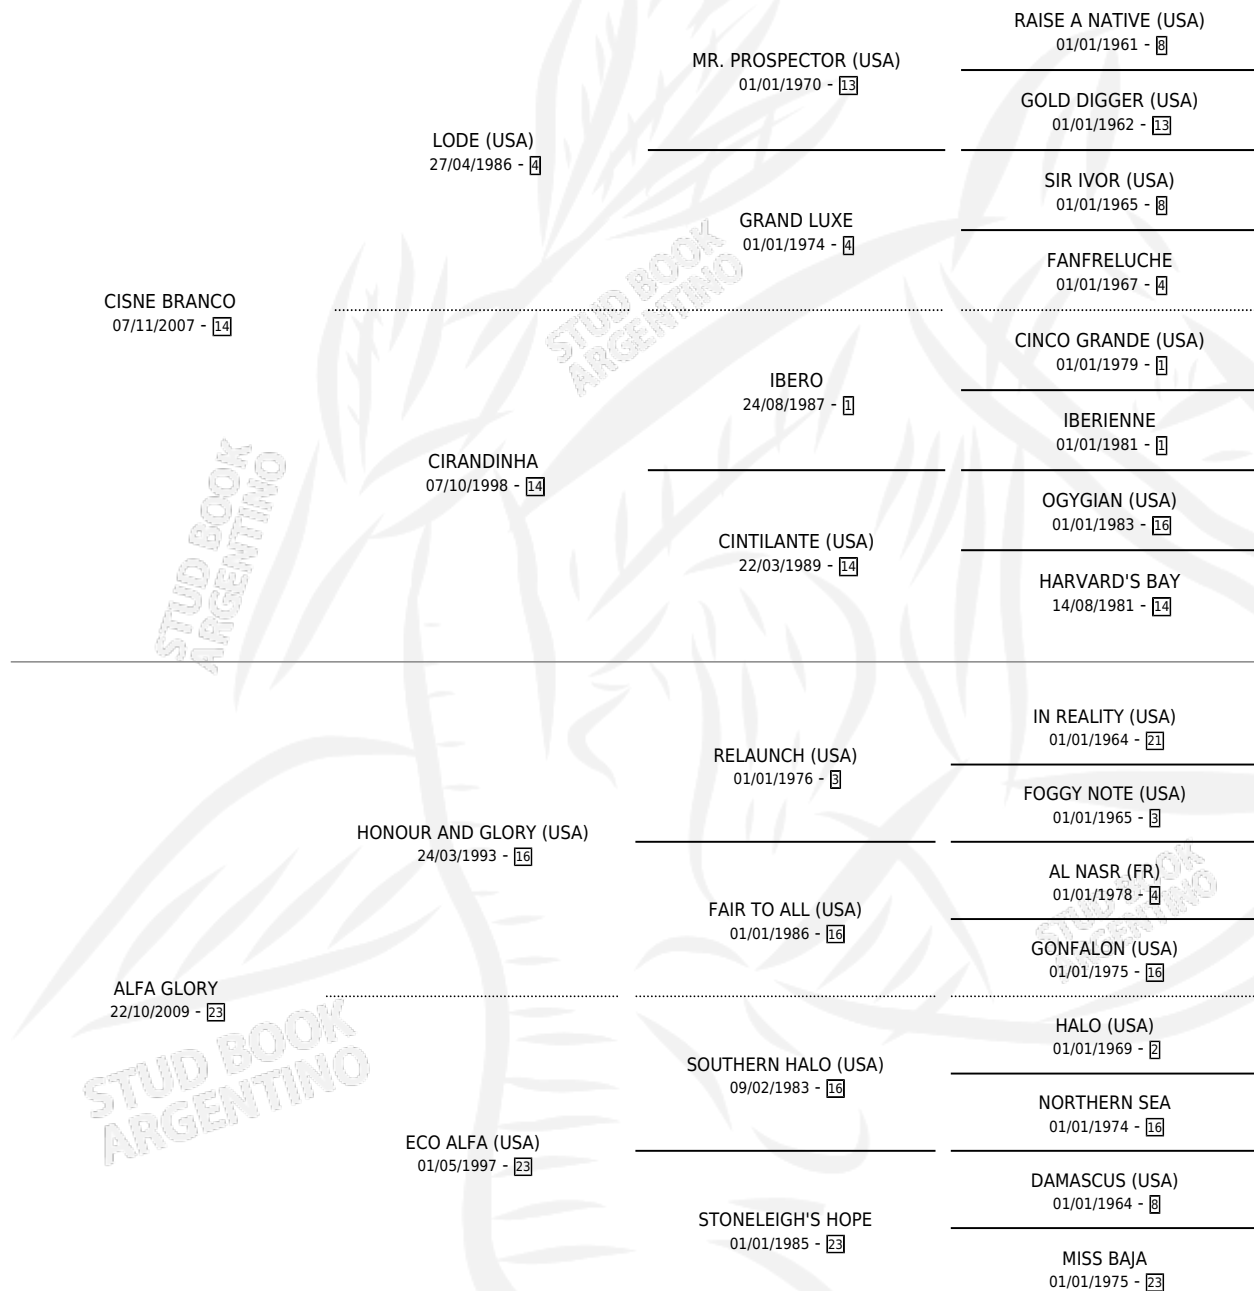

BLACK SWAN

por CISNE BRANCO y ALFA GLORY por HONOUR AND GLORY (USA)

Argentina · Macho · Zaino Negro · SP · 19/09/2021
Familia 23-b · Volumen 44

ESTADO

TIPIFICACIÓN SANGUÍNEA	X
TIPIFICACIÓN POR ADN	✓
PASAPORTE	✓
IDENTIFICACIÓN POR MICROCHIP	✓
REPRODUCTOR	X

Lugar de nacimiento: Don Teo

Criador: Don Teo

PEDIGREE