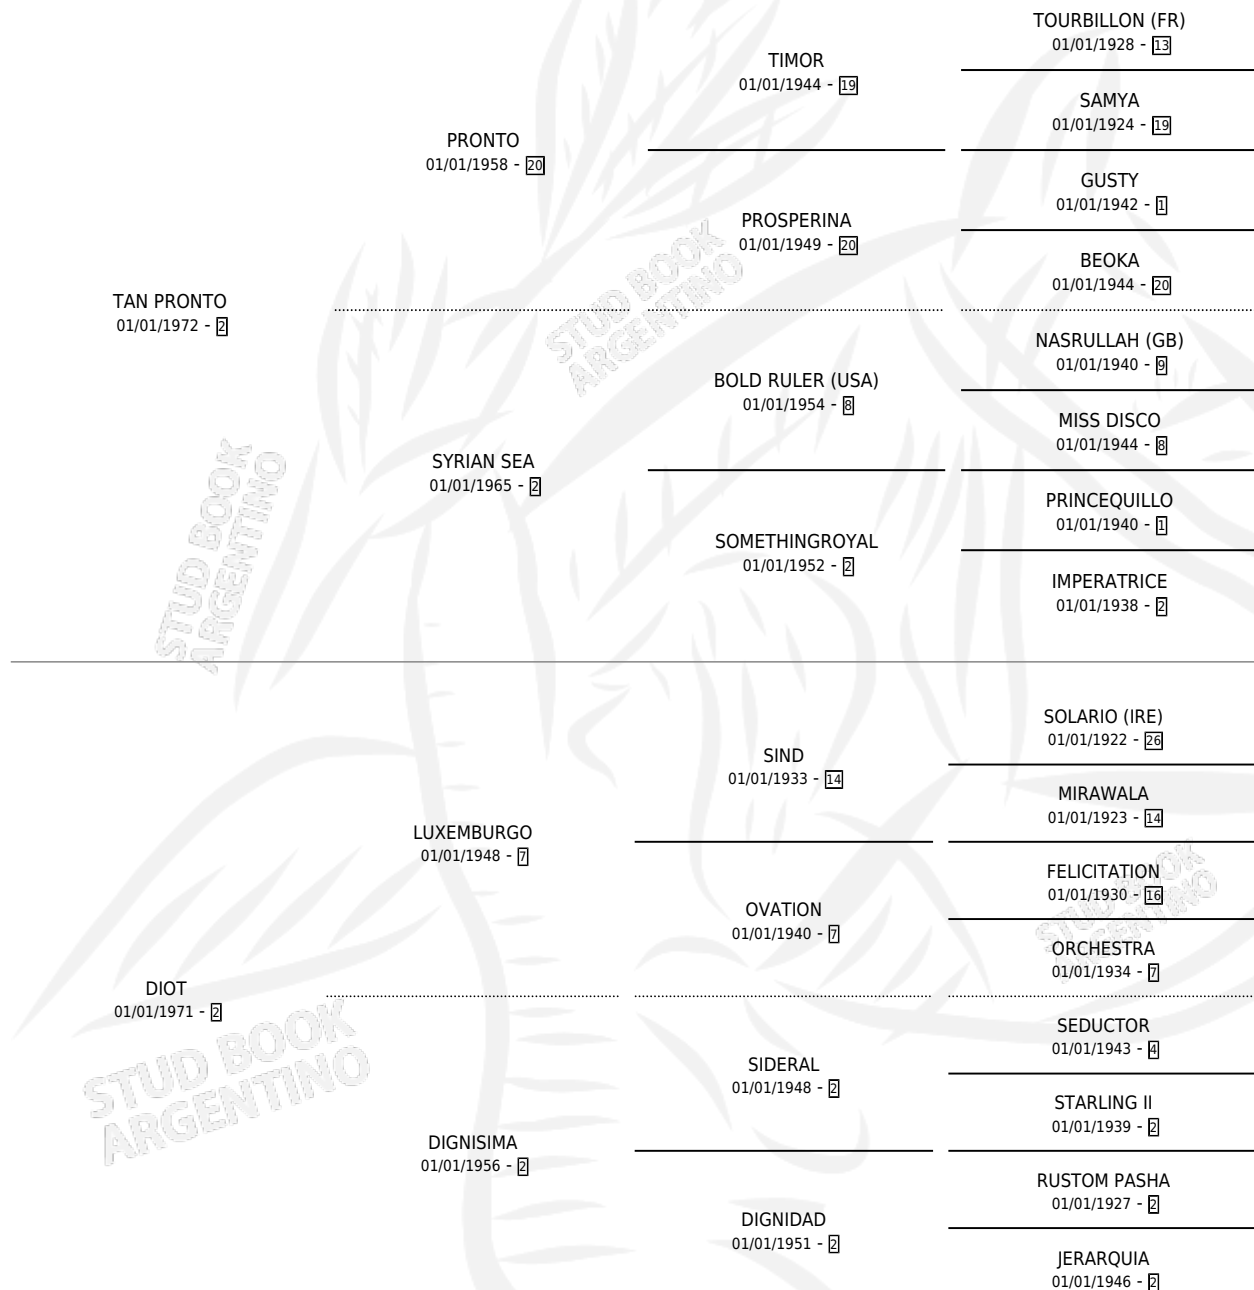

TANISTRY

por TAN PRONTO y DIOT por LUXEMBURGO

Argentina · Hembra · Zaino · SP · 01/01/1978
Familia 2-u · Volumen 30

ESTADO

TIPIFICACIÓN SANGUÍNEA	X
TIPIFICACIÓN POR ADN	X
PASAPORTE	X
IDENTIFICACIÓN POR MICROCHIP	X
REPRODUCTOR	✓

Lugar de nacimiento: Campo particular

Criador: Sin dato

~

HIJOS

	MACHOS	HEMBRAS
4 NACIERON	2	2
3 CORRIERON	2	1
3 GANARON	2	1
0 GANADORES CL	0 GANADORES GR	0 GANADORES G1

PEDIGREE

EXPORTACIÓN / IMPORTACIÓN

FECHA	MOVIMIENTO	PAÍS
01/07/1988	EXPORTADO	SUDAFRICA

~

CAMPAÑA

Solo carreras oficiales de Argentina

POR EDAD

EDAD	CC	1°	2°	3°	4°	5°	NP	CLC	CLG	CLCG1	CLGG1	IMPORTE	GANANCIA / CC
4 AÑOS	1	1	0	0	0	0	0	0	0	0	0	\$0	\$0
TOTALES	1	1	0	0	0	0	0	0	0	0	0	\$0	\$0
%		100%	0.0%	0.0%	0.0%	0.0%	0.0%	0.0%	0.0%	0.0%	0.0%		