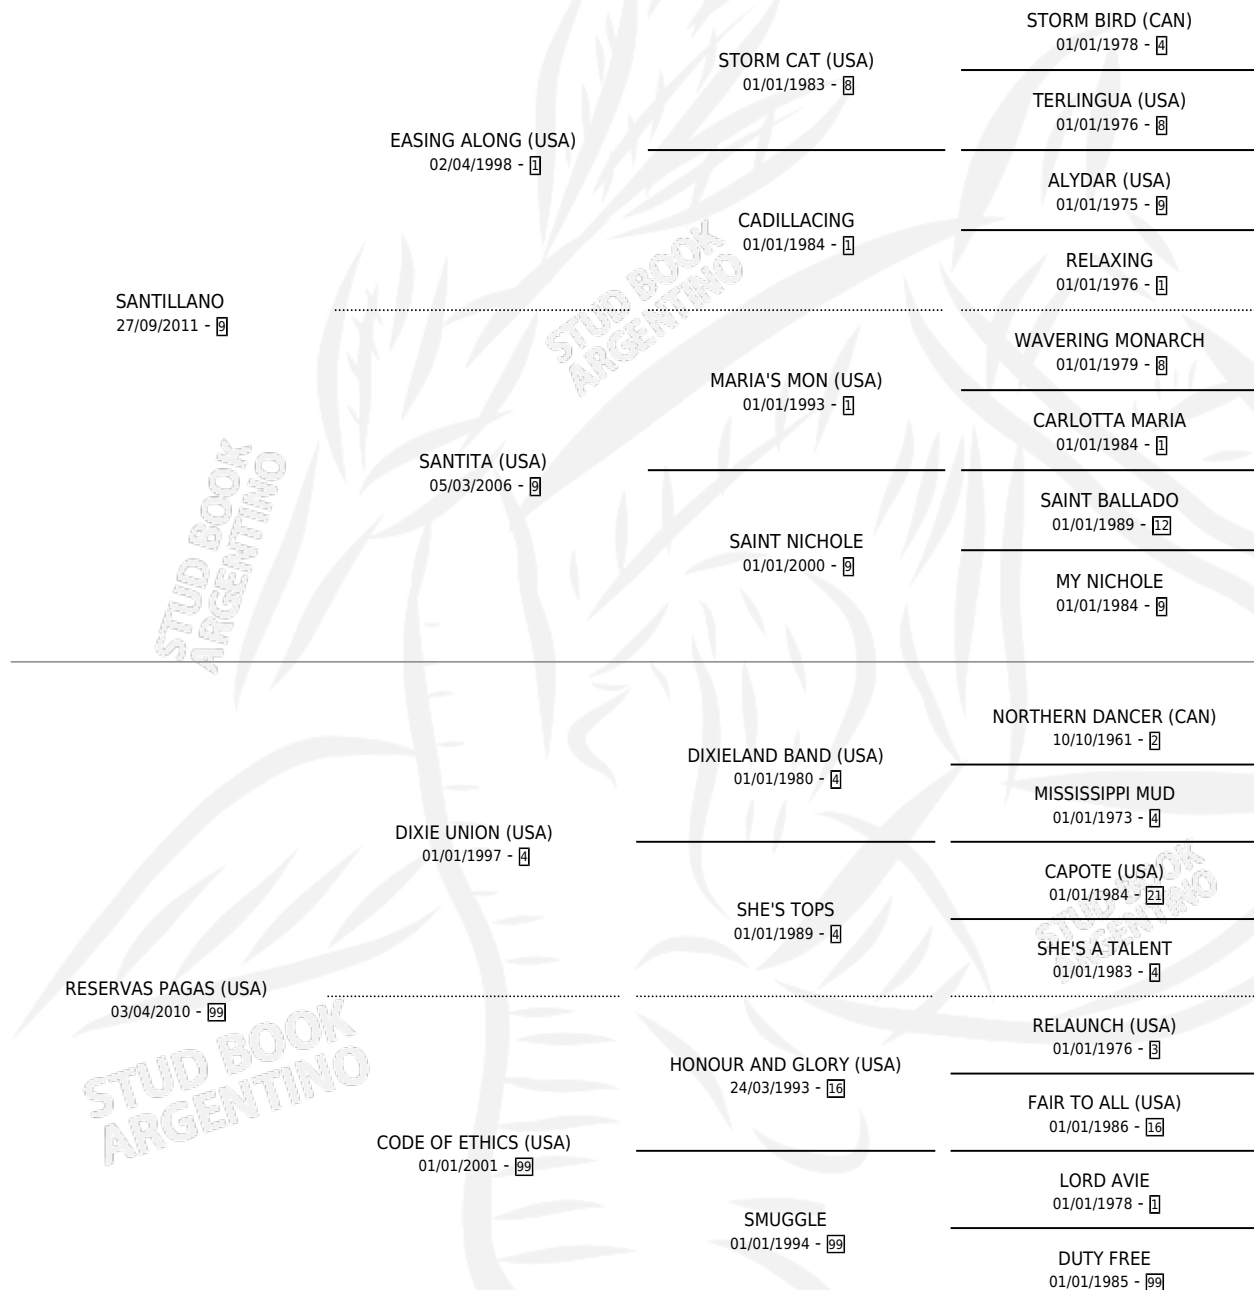

RELOJ DE PLASTILINA

por **SANTILLANO** y **RESERVAS PAGAS (USA)** por **DIXIE UNION (USA)**

Argentina · Macho · Zaino · SP · 04/09/2021
Familia 99 · Volumen 44

ESTADO

TIPIFICACIÓN SANGUÍNEA	X
TIPIFICACIÓN POR ADN	✓
PASAPORTE	✓
IDENTIFICACIÓN POR MICROCHIP	✓
REPRODUCTOR	X

Lugar de nacimiento: Lomas Altas

Criador: Cardelle Contreras Norberto Gaston

PEDIGREE

RELOJ DE PLASTILINA

Datos oficiales del Stud Book Argentino

Documento generado el 14/05/2026

studbook.org.ar