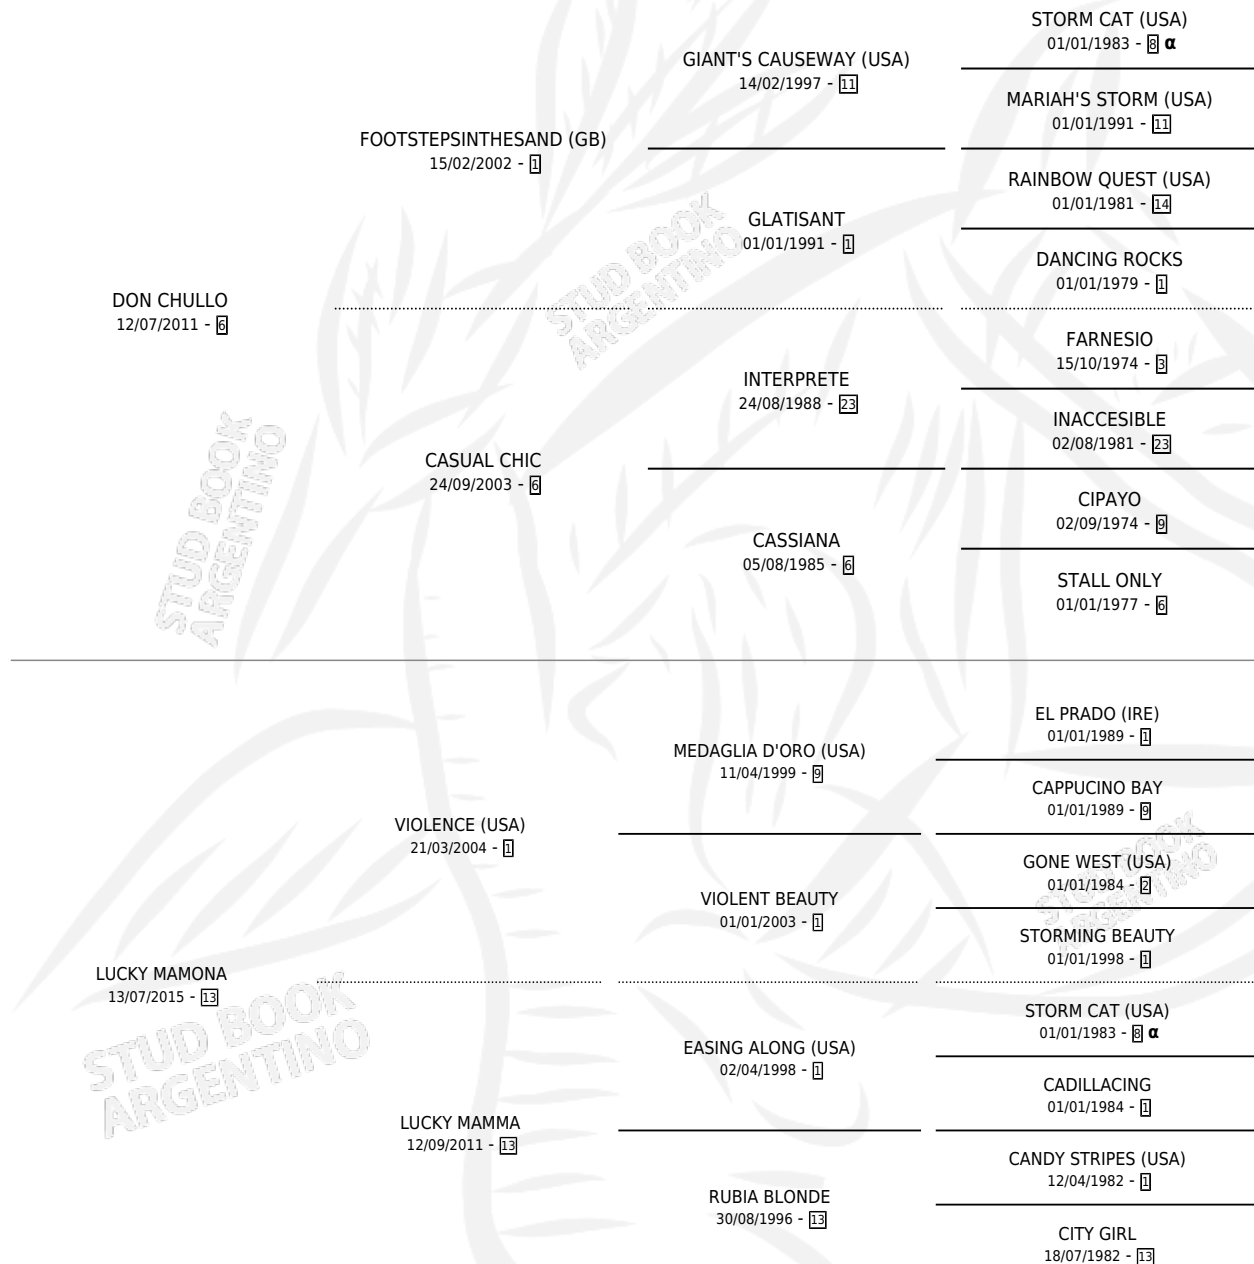

# MARINELLO

por **DON CHULLO** y **LUCKY MAMONA** por **VIOLENCE (USA)**

Argentina · Macho · Zaino · SP · 01/11/2021  
Familia 13-c · Volumen 44

## ESTADO

TIPIFICACIÓN SANGUÍNEA	X
TIPIFICACIÓN POR ADN	✓
PASAPORTE	✓
IDENTIFICACIÓN POR MICROCHIP	✓
REPRODUCTOR	X

**Lugar de nacimiento:** La Esperanza  
**Criador:** Marovi S.A.

## PEDIGREE

INBREEDING :  $\alpha$