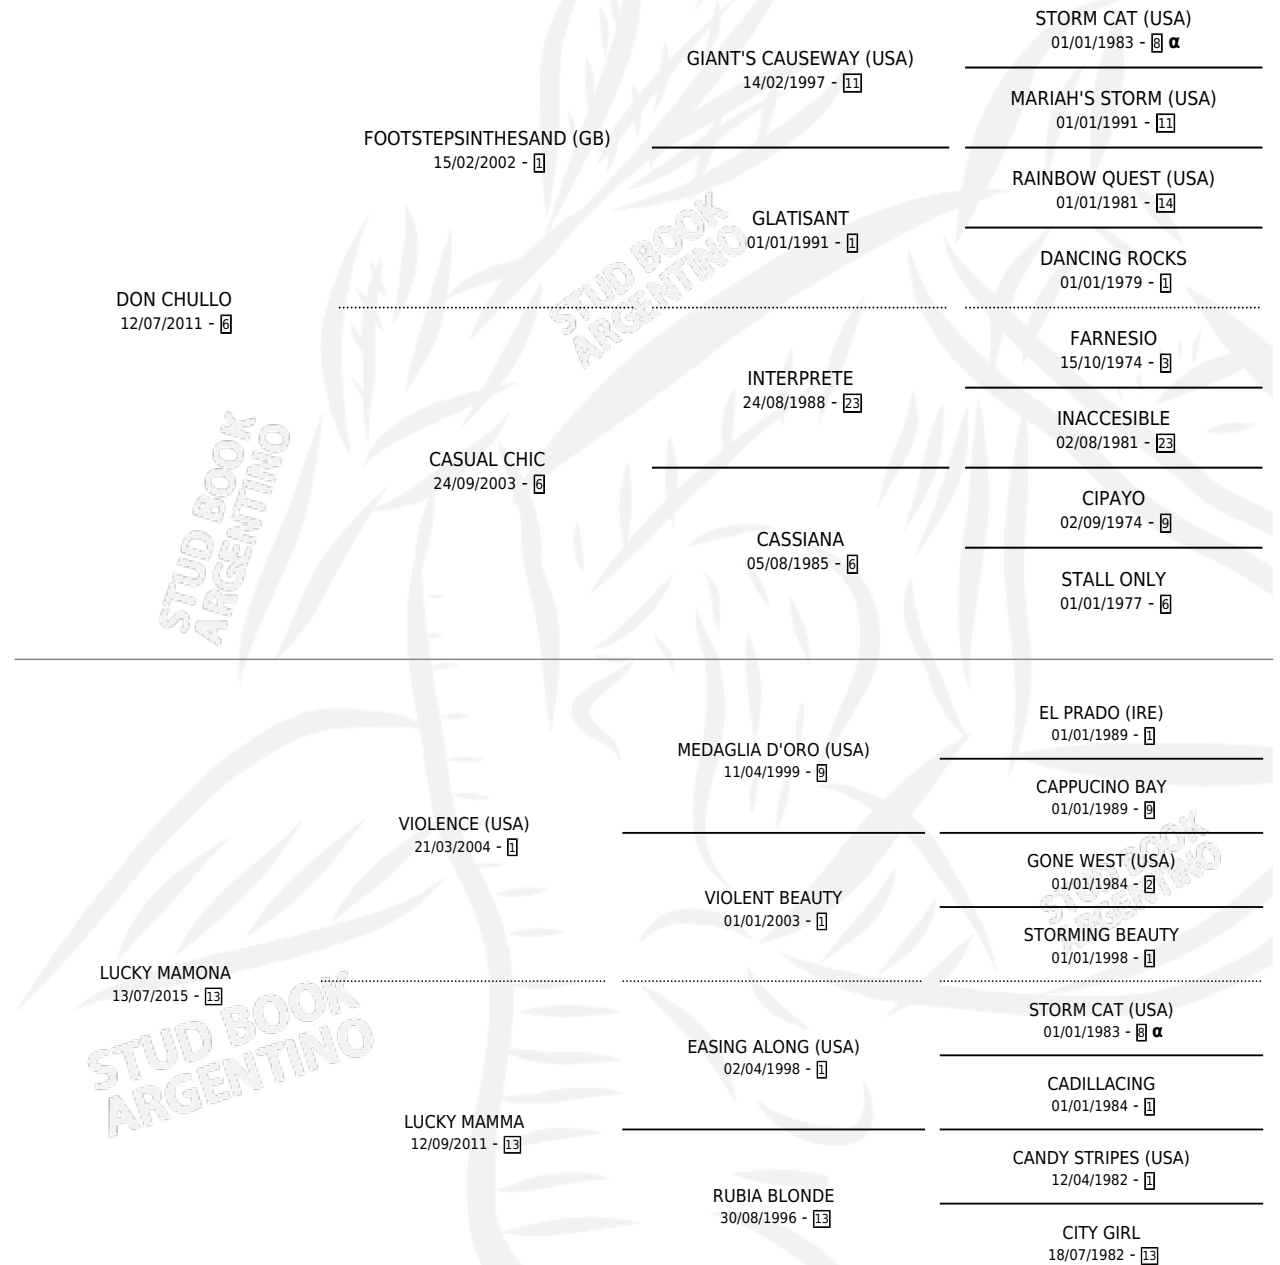

MARINELLO

por **DON CHULLO** y **LUCKY MAMONA** por **VIOLENCE (USA)**

Argentina · Macho · Zaino · SP · 01/11/2021
Familia 13-c · Volumen 44

ESTADO

TIPIFICACIÓN SANGUÍNEA	X
TIPIFICACIÓN POR ADN	✓
PASAPORTE	✓
IDENTIFICACIÓN POR MICROCHIP	✓
REPRODUCTOR	X

Lugar de nacimiento: La Esperanza
Criador: Marovi S.A.

PEDIGREE

INBREEDING : α

CAMPAÑA

Solo carreras oficiales de Argentina

POR EDAD

EDAD	CC	1°	2°	3°	4°	5°	NP	CLC	CLG	CLCG1	CLGG1	IMPORTE	GANANCIA / CC
3 AÑOS	1	0	0	0	1	0	0	0	0	0	0	\$560,000	\$560,000
4 AÑOS	3	0	0	0	1	1	1	0	0	0	0	\$725,000	\$241,667
TOTALES	4	0	0	0	2	1	1	0	0	0	0	\$1,285,000	\$321,250
%		0.0%	0.0%	0.0%	50.0%	25.0%	25.0%	0.0%	0.0%	0.0%	0.0%		