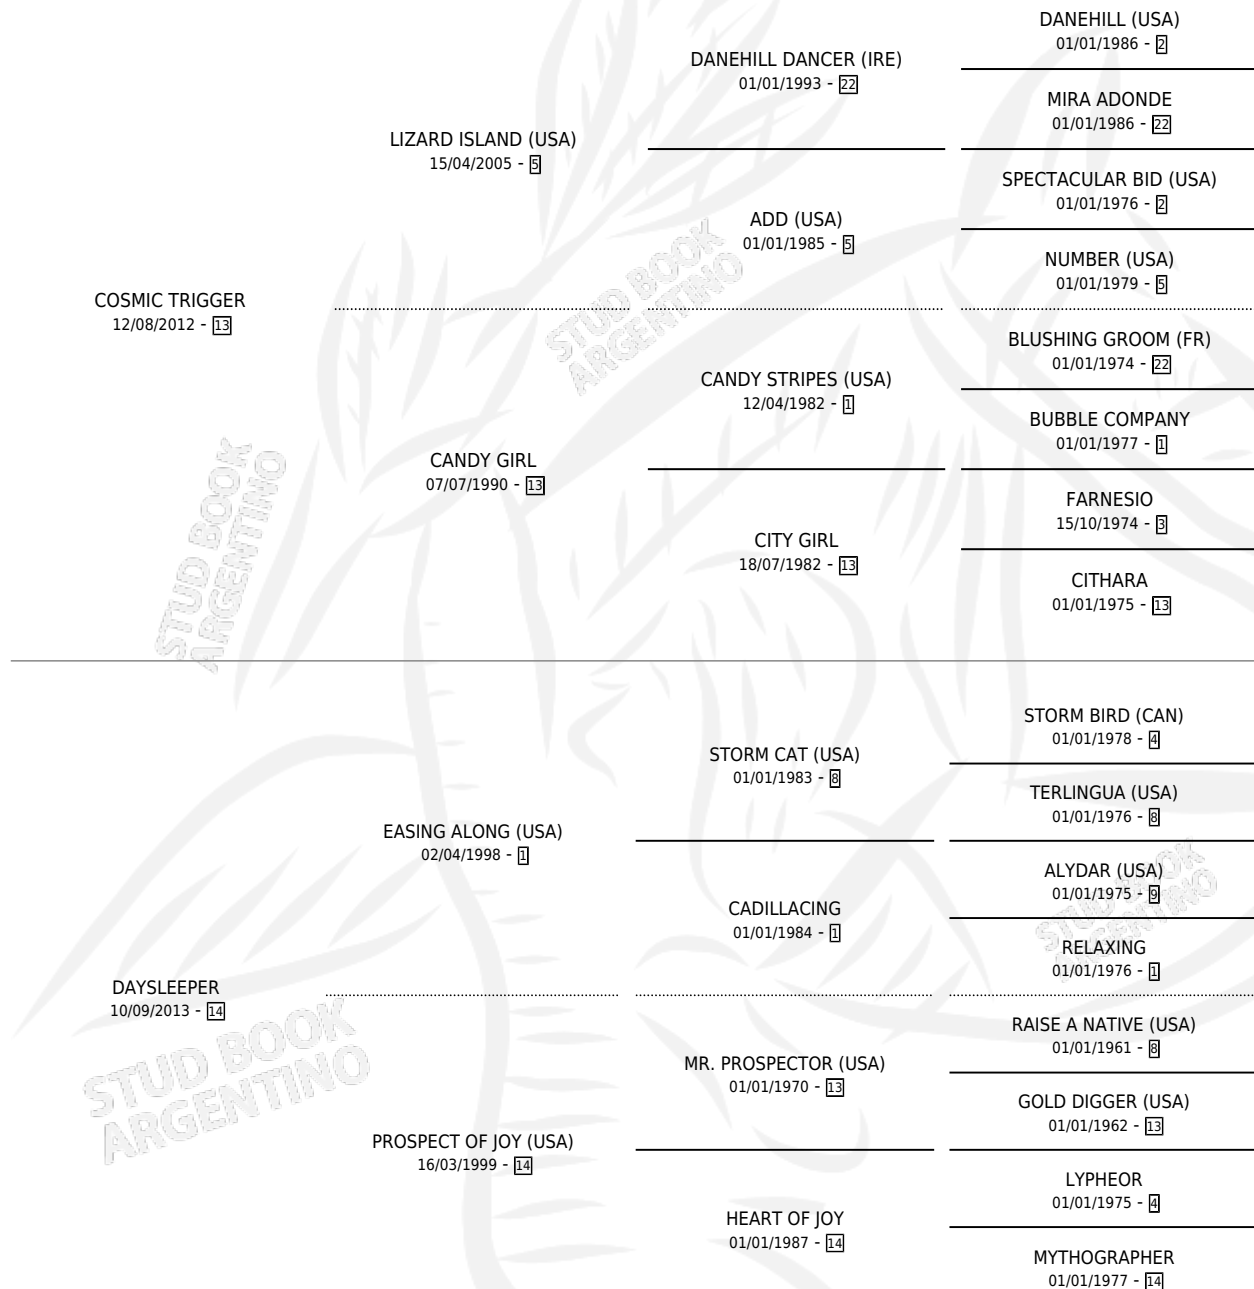

THE GRAY SECRET

por COSMIC TRIGGER y DAYSLEEPER por EASING ALONG (USA)

Argentina · Hembra · Zaino · SP · 21/08/2021
Familia 14-c · Volumen 44

ESTADO

TIPIFICACIÓN SANGUÍNEA	X
TIPIFICACIÓN POR ADN	✓
PASAPORTE	✓
IDENTIFICACIÓN POR MICROCHIP	✓
REPRODUCTOR	X

Lugar de nacimiento: La Esperanza
Criador: Marovi S.A.

PEDIGREE

CAMPAÑA

Solo carreras oficiales de Argentina

POR EDAD

EDAD	CC	1°	2°	3°	4°	5°	NP	CLC	CLG	CLCG1	CLGG1	IMPORTE	GANANCIA / CC
3 AÑOS	2	1	0	0	0	0	1	1	0	1	0	\$6,700,000	\$3,350,000
4 AÑOS	3	0	0	2	1	0	0	0	0	0	0	\$2,465,000	\$821,667
TOTALES	5	1	0	2	1	0	1	1	0	1	0	\$9,165,000	\$1,833,000
%		20.0%	0.0%	40.0%	20.0%	0.0%	20.0%	20.0%	0.0%	100%	0.0%		