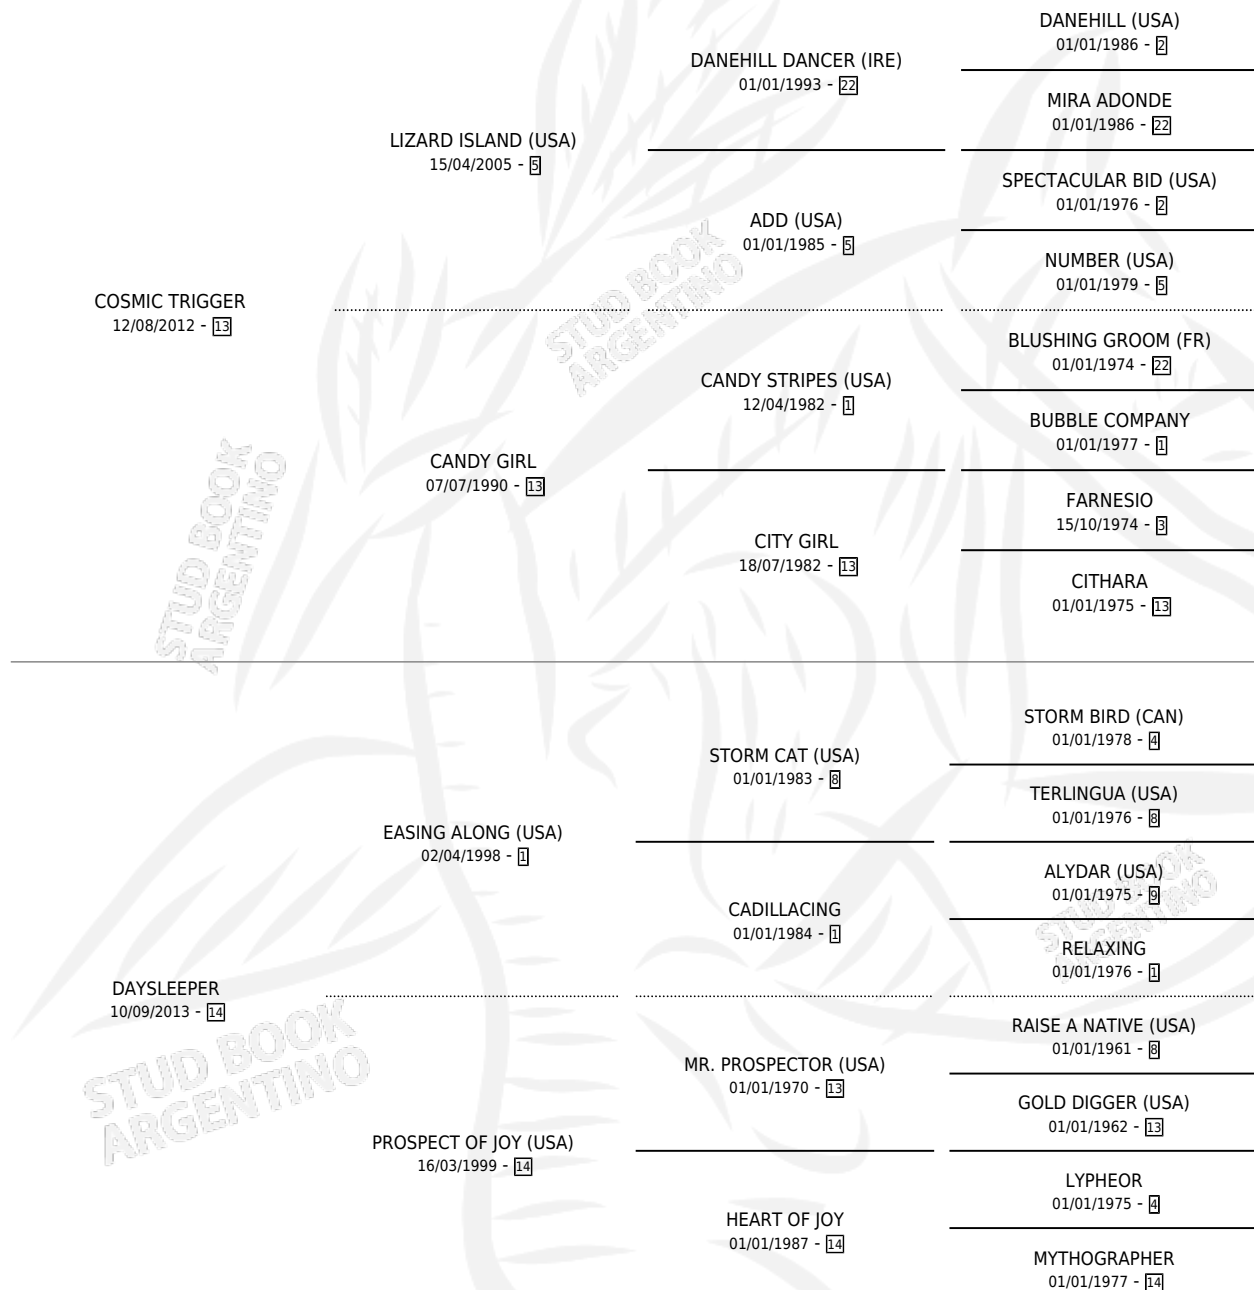

THE GRAY SECRET

por COSMIC TRIGGER y DAYSLEEPER por EASING ALONG (USA)

Argentina · Hembra · Zaino · SP · 21/08/2021
Familia 14-c · Volumen 44

ESTADO

TIPIFICACIÓN SANGUÍNEA	X
TIPIFICACIÓN POR ADN	✓
PASAPORTE	✓
IDENTIFICACIÓN POR MICROCHIP	✓
REPRODUCTOR	X

Lugar de nacimiento: La Esperanza
Criador: Marovi S.A.

PEDIGREE

CAMPAÑA

Solo carreras oficiales de Argentina

POR EDAD

EDAD	CC	1°	2°	3°	4°	5°	NP	CLC	CLG	CLCG1	CLGG1	IMPORTE	GANANCIA / CC
3 AÑOS	2	1	0	0	0	0	1	1	0	1	0	\$6,700,000	\$3,350,000
4 AÑOS	3	0	0	2	1	0	0	0	0	0	0	\$2,465,000	\$821,667
TOTALES	5	1	0	2	1	0	1	1	0	1	0	\$9,165,000	\$1,833,000
%		20.0%	0.0%	40.0%	20.0%	0.0%	20.0%	20.0%	0.0%	100%	0.0%		